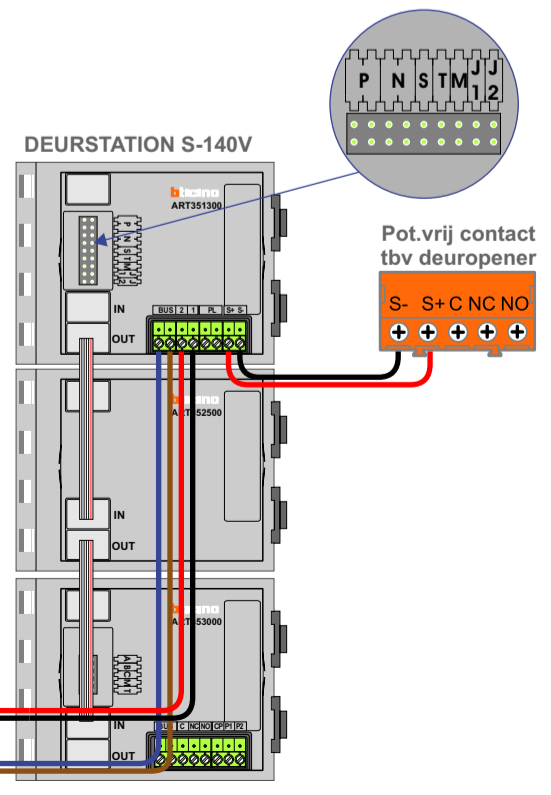

346050 bticino

De twee deurstations echt OP de klemmen van E-67 aansluiten!

TWEEDRAADS BUS

Bij monteren/demonteren spanning eraf voorkomt defecten!

Digitizers & flatcables

Niet monteren/demonteren onder spanning
Beldrukkers mogen wel

M-50

De aders moeten echt OP de connector doorgelust worden!

VideoVerdeler

De aders moeten echt OP de klemmen doorgelust worden!

Legend: = systeemkabel

Bij andere getwiste kabel 66% afstand!
Bij ongetwiste kabel max. 50 meter buitenpost naar videofoon.
UTP op aanvraag.

De twee deurstations echt OP de klemmen van E-67 aansluiten!

nelec
INTERCOM MADE EASY

N-Waarde	Huisnummer	Switch-ON
1	142	
2	144	
3	146	
4	148	
5	150	
6	152	
7	154	
8	156	
9	158	
10	160	
11	162	
12	164	
13	166	
14	168	
15	170	
16	172	
17	174	
18	176	
19	178	
20	180	
21	182	
22	184	
23	186	
24	188	
25	190	
26	192	
27	194	
28	196	
29	198	
30	200	
31	202	
32	204	
33	206	
34	208	
35	210	
36	212	
37	214	
38	216	
39	218	
40	220	
41	222	
42	224	
43	226	
44	228	
45	230	
46	232	
47	234	
48	236	
49	238	
50	240	
51	242	
52	244	
53	246	
54	248	
55	250	X
56	252	X
57	254	X
58	256	X
59	258	X
60	260	X

N-Waarde	Huisnummer	Switch-ON
1	22	
2	24	
3	26	
4	28	
5	30	
6	32	
7	34	
8	36	
9	38	
10	40	
11	42	
12	44	
13	46	
14	48	
15	50	
16	52	
17	54	
18	56	
19	58	
20	60	
21	62	
22	64	
23	66	
24	68	
25	70	
26	72	
27	74	
28	76	
29	78	
30	80	
31	82	
32	84	
33	86	
34	88	
35	90	
36	92	
37	94	
38	96	
39	98	
40	100	
41	102	
42	104	
43	106	
44	108	
45	110	
46	112	
47	114	
48	116	
49	118	
50	120	
51	122	
52	124	
53	126	
54	128	
55	130	X
56	132	X
57	134	X
58	136	X
59	138	X
60	140	X