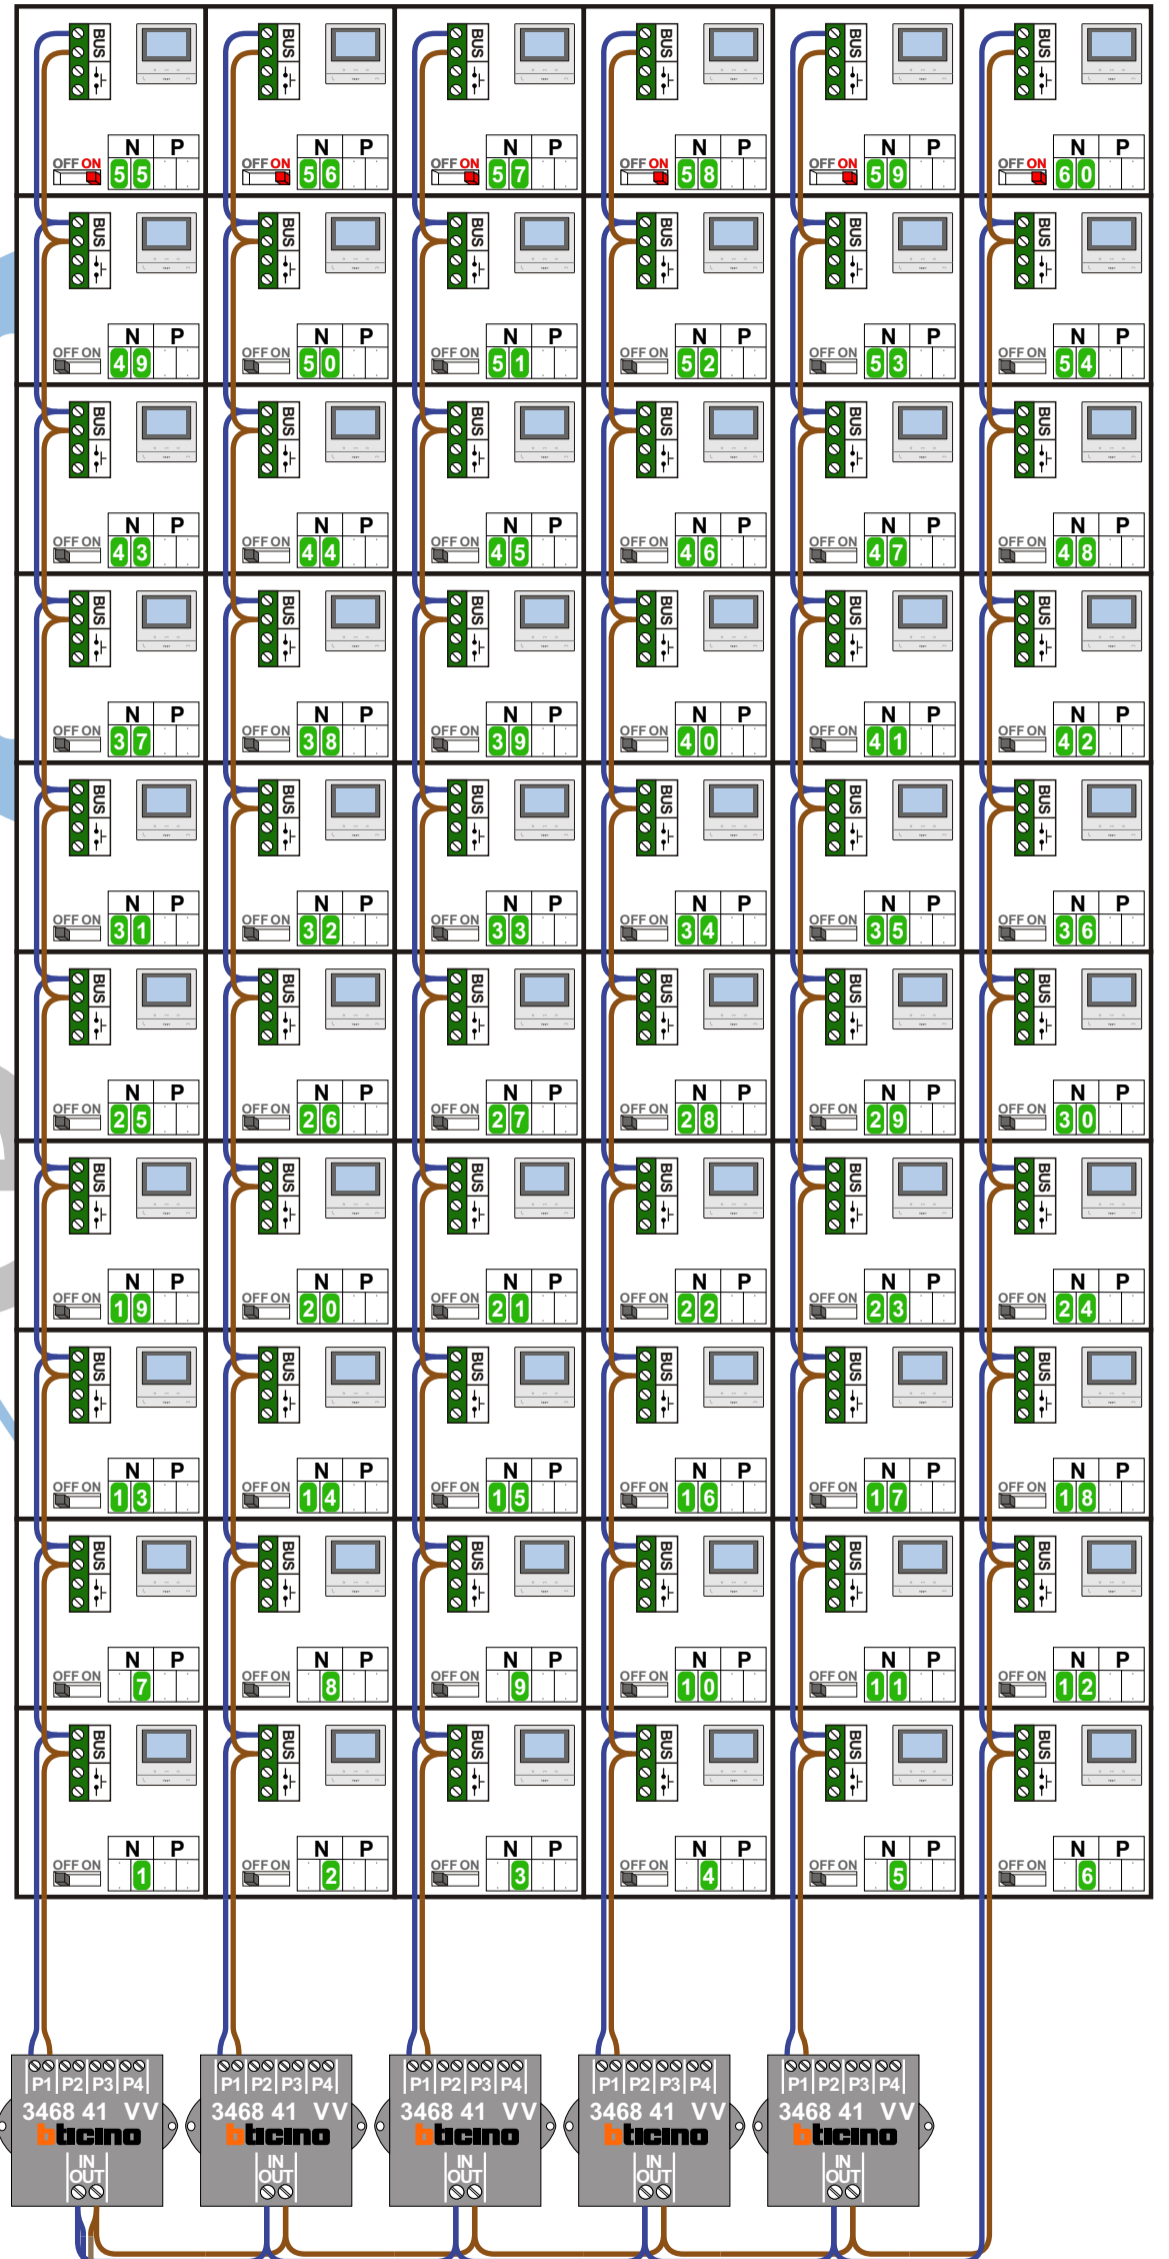

TWEEDRAADS BUS

Bij monteren/demonteren spanning eraf voorkomt defecten!

= systeemkabel
Bij andere getwiste kabel 66% afstand!
Bij ongetwiste kabel max. 50 meter buitenpost naar videofoon.
UTP op aanvraag.

Digitizers & flatcables

Niet monteren/demonteren onder spanning
Beldrukkers mogen wel

M-50

De aders moeten echt OP de connector doorgelust worden!

VideoVerdeler

De aders moeten echt OP de klemmen doorgelust worden!

346050 bticino

De twee deurstations echt OP de klemmen van E-67 aansluiten!

TWEEDRAADS BUS

Bij monteren/demonteren spanning eraf voorkomt defecten!

Digitizers & flatcables

Niet monteren/demonteren onder spanning
Beldrukkers mogen wel

M-50

De aders moeten echt OP de connector doorgelust worden!

VideoVerdeler

De aders moeten echt OP de klemmen doorgelust worden!

Legend: = systeemkabel

Bij andere getwiste kabel 66% afstand!
Bij ongetwiste kabel max. 50 meter buitenpost naar videofoon.
UTP op aanvraag.