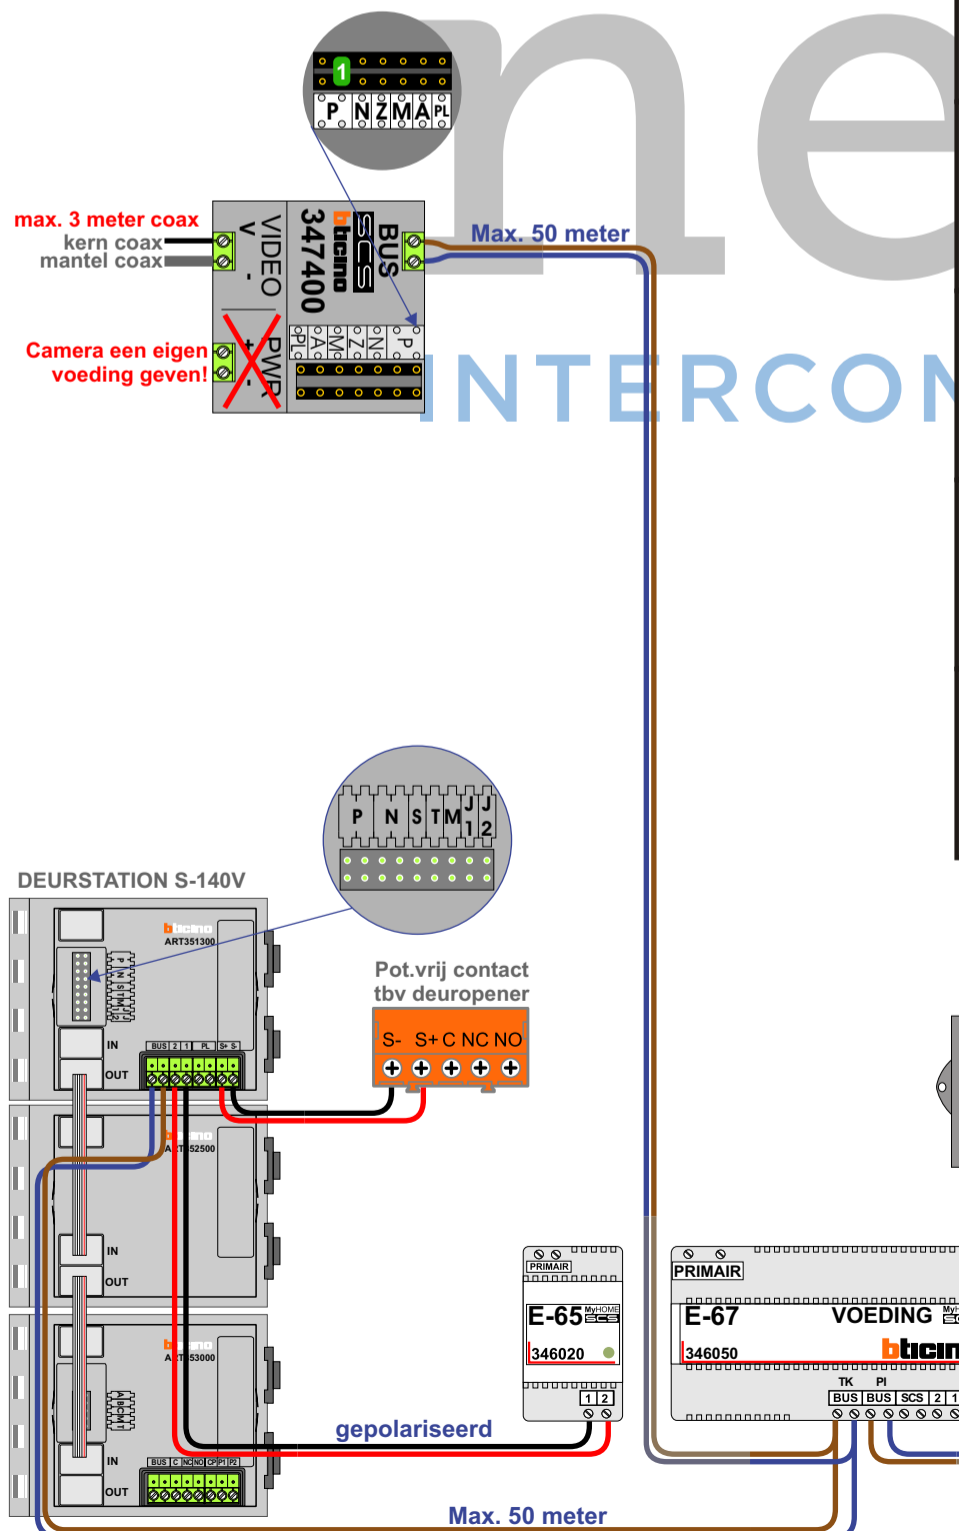

TWEEDRAADS BUS

Bij monteren/demonteren spanning eraf voorkomt defecten!

= systeemkabel
Bij andere getwiste kabel 66% afstand!
Bij ongetwiste kabel max. 50 meter buitenpost naar videofoon.
UTP op aanvraag.

Digitizers & flatcables

Niet monteren/demonteren onder spanning
Beldrukkers mogen wel

M-50

De aders moeten echt OP de connector doorgelust worden!

VideoVerdeler

De aders moeten echt OP de klemmen doorgelust worden!

346050 bticino

De twee deurstations echt OP de klemmen van E-67 aansluiten!

TWEEDRAADS BUS

Bij monteren/demonteren spanning eraf voorkomt defecten!

Digitizers & flatcables

Niet monteren/demonteren onder spanning
Beldrukkers mogen wel

M-50

De aders moeten echt OP de connector doorgelust worden!

VideoVerdeler

De aders moeten echt OP de klemmen doorgelust worden!

Legend: = systeemkabel

Bij andere getwiste kabel 66% afstand!
Bij ongetwiste kabel max. 50 meter buitenpost naar videofoon.
UTP op aanvraag.