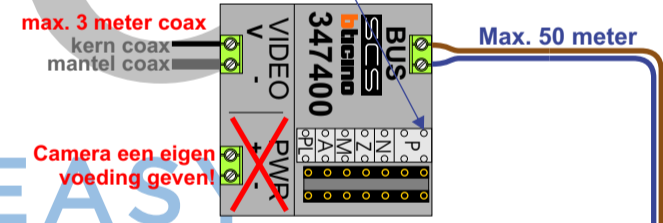

M-50

De aders moeten echt OP de connector doorgelust worden!

VideoVerdeler

De aders moeten echt OP de klemmen doorgelust worden!

Legend: = systeemkabel

Bij andere getwiste kabel 66% afstand!
Bij ongetwiste kabel max. 50 meter buitenpost naar videofoon.
UTP op aanvraag.

De twee deurstations echt OP de klemmen van E-67 aansluiten!

nelec
INTERCOM MADE EASY

N-Waarde	Huisnummer	Switch-ON
1	142	
2	144	
3	146	
4	148	
5	150	
6	152	
7	154	
8	156	
9	158	
10	160	
11	162	
12	164	
13	166	
14	168	
15	170	
16	172	
17	174	
18	176	
19	178	
20	180	
21	182	
22	184	
23	186	
24	188	
25	190	
26	192	
27	194	
28	196	
29	198	
30	200	
31	202	
32	204	
33	206	
34	208	
35	210	
36	212	
37	214	
38	216	
39	218	
40	220	
41	222	
42	224	
43	226	
44	228	
45	230	
46	232	
47	234	
48	236	
49	238	
50	240	
51	242	
52	244	
53	246	
54	248	
55	250	X
56	252	X
57	254	X
58	256	X
59	258	X
60	260	X