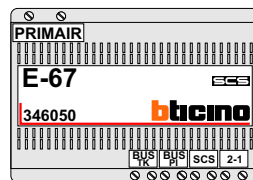

— = systeemkabel
Bij andere getwiste kabel 66% afstand!
Bij ongetwiste kabel max. 50 meter buitenpost naar videofoon.
UTP op aanvraag.

TWEEDRAADS BUS

Bij monteren/demonteren spanning eraf voorkomt defecten!

Max. 100 meter systeemkabel tot laatste videofoon

Max. 50 meter

Relais schakelt 3s na aanbellen