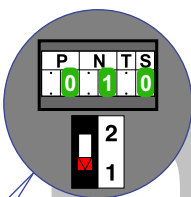

— = systeemkabel
 Bij andere getwiste kabel 66% afstand!
 Bij ongetwiste kabel max. 50 meter buitenpost naar videofoon.
 UTP op aanvraag.

TWEEDRAADS BUS

Bij monteren/demonteren spanning eraf voorkomt defecten!

Max. 100 meter systeemkabel tot laatste videofoon

Max. 50 meter

Relais schakelt 3s na aanbellen