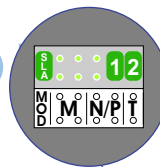

— = systeemkabel
 Bij andere getwiste kabel 66% afstand!
 Bij ongetwiste kabel max. 50 meter buitenpost naar videofoon.
 UTP op aanvraag.

TWEEDRAADS BUS

Bij monteren/demonteren spanning eraf voorkomt defecten!

Max. 100 meter systeemkabel tot laatste videofoon

Max. 50 meter

Relais schakelt 3s na aanbellen