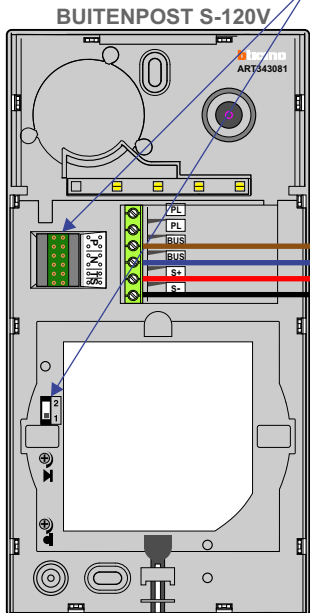

— = systeemkabel
 Bij andere getwiste kabel 66% afstand!
 Bij ongetwiste kabel max. 50 meter buitenpost naar videofoon.
 UTP op aanvraag.

TWEEDRAADS BUS

Bij monteren/demonteren spanning eraf voorkomt defecten!

Max. 100 meter systeemkabel tot laatste videofoon

Max. 50 meter

Relais schakelt 3s na aanbellen