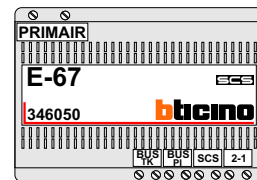

Max. 50 meter

Relais schakelt 6 sec. met de stertoets

Max. 100 meter systeemkabel tot laatste videofoon