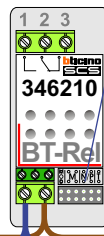

— = systeemkabel
 Bij andere getwiste kabel 66% afstand!
 Bij ongetwiste kabel max. 50 meter buitenpost naar videofoon.
 UTP op aanvraag.

TWEEDRAADS BUS

Bij monteren/demonteren spanning eraf voorkomt defecten!

Max. 50 meter

Relais schakelt 6 sec. met de stertoets

Max. 100 meter systeemkabel tot laatste videofoon