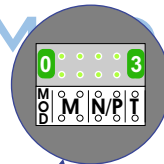

Max. 50 meter

Relais schakelt 6 sec. met de stertoets

Max. 100 meter systeemkabel tot laatste videofoon