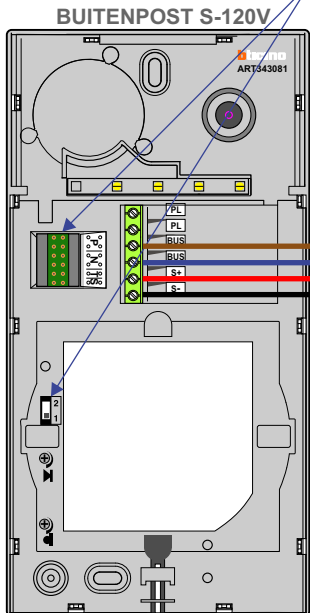

— = systeemkabel
 Bij andere getwiste kabel 66% afstand!
 Bij ongetwiste kabel max. 50 meter buitenpost naar videofoon.
 UTP op aanvraag.

TWEEDRAADS BUS

Bij monteren/demonteren spanning eraf voorkomt defecten!

Max. 50 meter

Relais schakelt 6 sec. met de stertoets

Max. 100 meter systeemkabel tot laatste videofoon