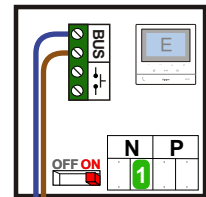

— = systeemkabel
 Bij andere getwiste kabel 66% afstand!
 Bij ongetwiste kabel max. 50 meter buitenpost naar videofoon.
 UTP op aanvraag.

TWEEDRAADS BUS

Bij monteren/demonteren spanning eraf voorkomt defecten!

Max. 50 meter

Relais schakelt 6 sec. met de stertoets

Max. 100 meter systeemkabel tot laatste videofoon