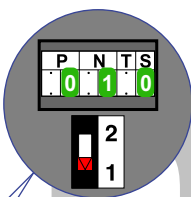

— = systeemkabel
 Bij andere getwiste kabel 66% afstand!
 Bij ongetwiste kabel max. 50 meter buitenpost naar videofoon.
 UTP op aanvraag.

TWEEDRAADS BUS

Bij monteren/demonteren spanning eraf voorkomt defecten!

Max. 50 meter

Relais schakelt 6 sec. met de stertoets

Max. 100 meter systeemkabel tot laatste videofoon