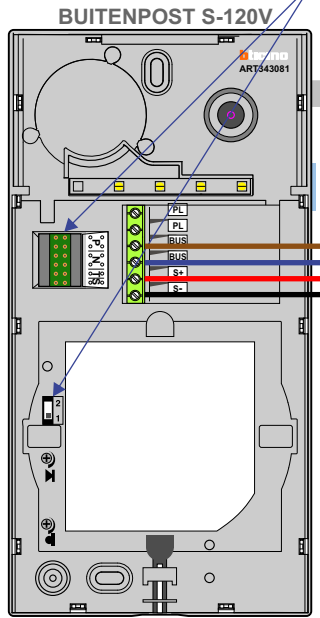

— = systeemkabel
 Bij andere getwiste kabel 66% afstand!
 Bij ongetwiste kabel max. 50 meter buitenpost naar videofoon.
 UTP op aanvraag.

De twee stijgers echt OP de klemmen van E-67 aansluiten!

TWEEDRAADS BUS

Bij monteren/demonteren spanning eraf voorkomt defecten!

M-50

De aders moeten echt OP de connector doorgelust worden!

Max. 50 meter

Max. 100 meter systeemkabel tot laatste videofoon