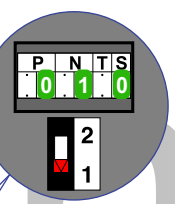

— = systeemkabel
Bij andere getwiste kabel 66% afstand!
Bij ongetwiste kabel max. 50 meter buitenpost naar videofoon.
UTP op aanvraag.

De twee stijgers echt OP de klemmen van E-67 aansluiten!

TWEEDRAADS BUS

Bij monteren/demonteren spanning eraf voorkomt defecten!

M-50

De aders moeten echt OP de connector doorgelust worden!

Max. 50 meter