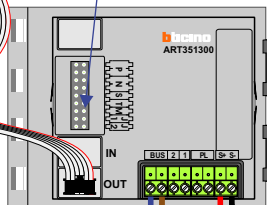

VideoVerdeler

De aders moeten echt **OP** de klemmen doorgelust worden!

DD8 digitizer: flatcable

Connector van flatcable nokje juiste kant op bij aansluiten op DD8

Digitizers & flatcables

Niet monteren/demonteren onder spanning
Beldrukkers mogen wel

Haal de spanning van het systeem als je een digitizer monteert of demonteert

nokjes connectoren wijzen naar elkaar

DEURSTATION S-130V

Pot.vrij contact tbv deur opener

Max. 50 meter

Max. 100 meter systeemkabel tot laatste videofoon