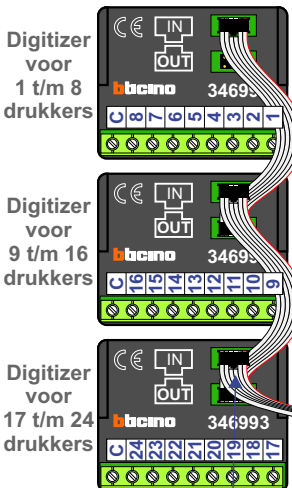

VideoVerdeler

De aders moeten echt **OP** de klemmen doorgelust worden!

DD8 digitizer: flatcable

Connector van flatcable nokje juiste kant op bij aansluiten op DD8

Digitizers & flatcables

Niet monteren/demonteren onder spanning
Beldrukkers mogen wel

Haal de spanning van het systeem als je een digitizer monteert of demonteert

nokjes connectoren wijzen naar elkaar

ne
INTERCOM

Max. 100 meter systeemkabel tot laatste videofoon

Max. 50 meter

Max. 2 meter

N-waarde	Huisnummer	Eindweerstand
1	114	X
2	116	X
3	118	X
4	120	X
5	122	X
6	124	X
7	126	X
8	128	X
9	130	X
10	132	X
11	134	X
12	136	X
13	138	X
14	140	X
15	142	X
16	144	X
17	146	X
18	148	X
19	150	X
20	152	X
21	154	X
22	156	X
23	158	X
24	160	X

nelec
INTERCOM MADE EASY

— = systeemkabel
Bij andere getwiste kabel 66% afstand!
Bij ongetwiste kabel max. 50 meter buitenpost naar videofoon.
UTP op aanvraag.

TWEEDRAADS BUS

Bij monteren/demonteren spanning eraf voorkomt defecten!