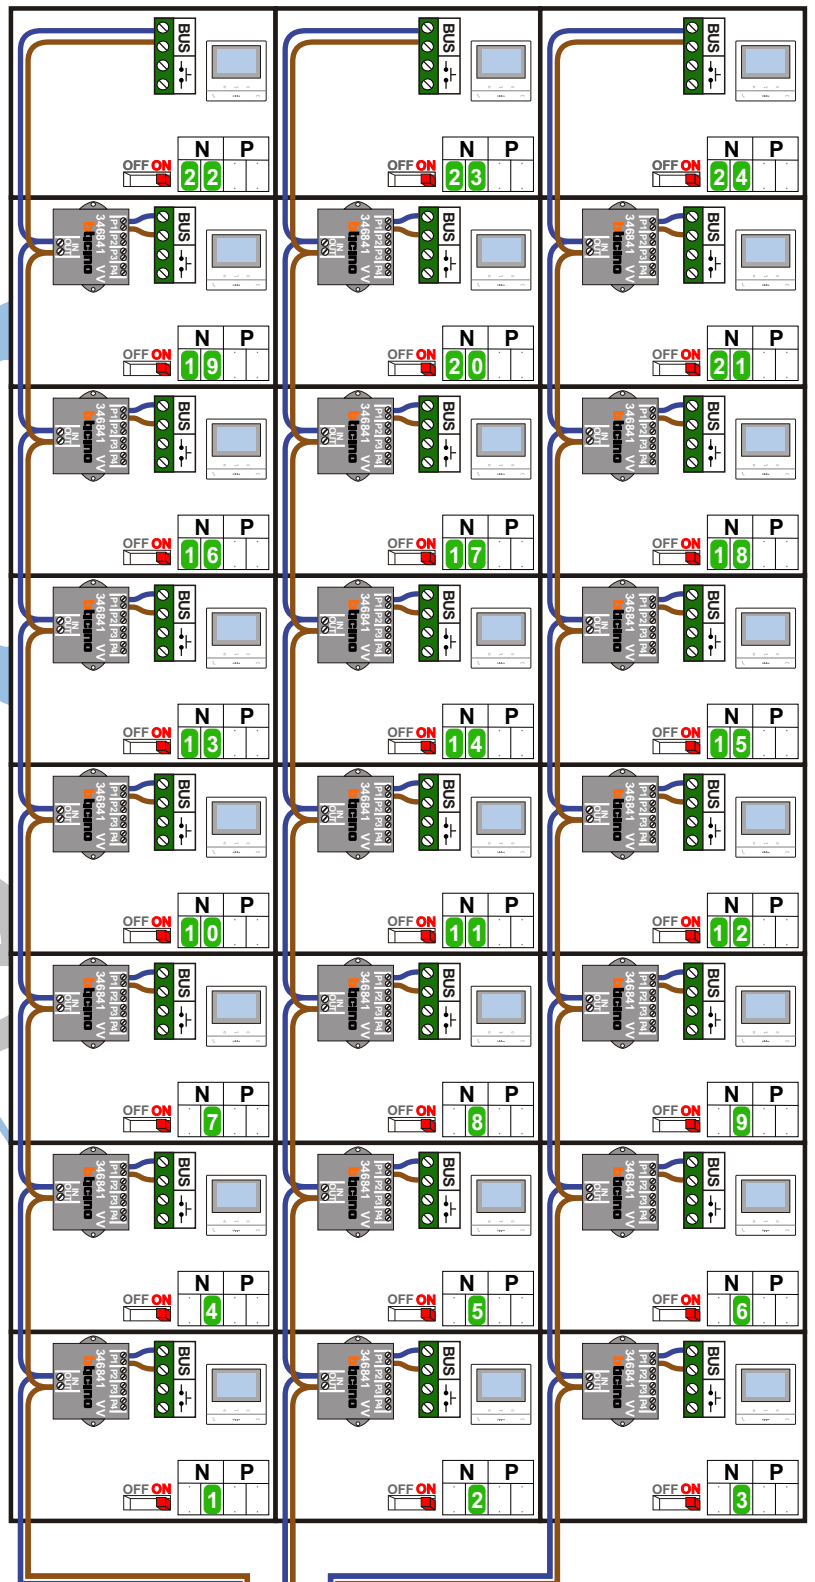

nelec
INTERCOM MADE EASY

— = systeemkabel
Bij andere getwiste kabel 66% afstand!
Bij ongetwiste kabel max. 50 meter buitenpost naar videofoon.
UTP op aanvraag.

TWEEDRAADS BUS

Bij monteren/demonteren spanning eraf voorkomt defecten!

VideoVerdeler

De aders moeten echt **OP** de klemmen doorgelust worden!

DD8 digitizer: flatcable

Connector van flatcable nokje juiste kant op bij aansluiten op DD8

Digitizers & flatcables

Niet monteren/demonteren onder spanning
Beldrukkers mogen wel

Haal de spanning van het systeem als je een digitizer monteert of demonteert

nokjes connectoren wijzen naar elkaar

DEURSTATION S-130V

Pot.vrij contact tbv deur opener

Max. 50 meter

Max. 100 meter systeemkabel tot laatste videofoon