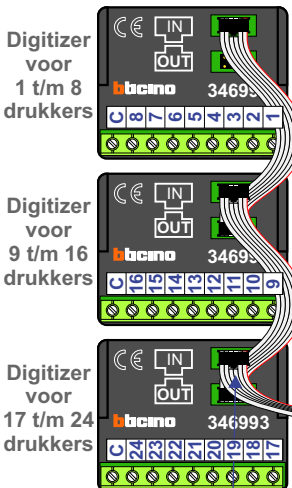

VideoVerdeler

De aders moeten echt **OP** de klemmen doorgelust worden!

DD8 digitizer: flatcable

Connector van flatcable nokje juiste kant op bij aansluiten op DD8

Digitizers & flatcables

Niet monteren/demonteren onder spanning
Beldrukkers mogen wel

nelec
INTERCOM MADE EASY

— = systeemkabel
Bij andere getwiste kabel 66% afstand!
Bij ongetwiste kabel max. 50 meter buitenpost naar videofoon.
UTP op aanvraag.

TWEEDRAADS BUS

Bij monteren/demonteren spanning eraf voorkomt defecten!

Haal de spanning van het systeem als je een digitizer monteert of demonteert

nokjes connectoren wijzen naar elkaar

ne
INTERCOM

Max. 100 meter systeemkabel tot laatste videofoon

Max. 50 meter

Max. 2 meter

Pot.vrij contact tbv deuropener