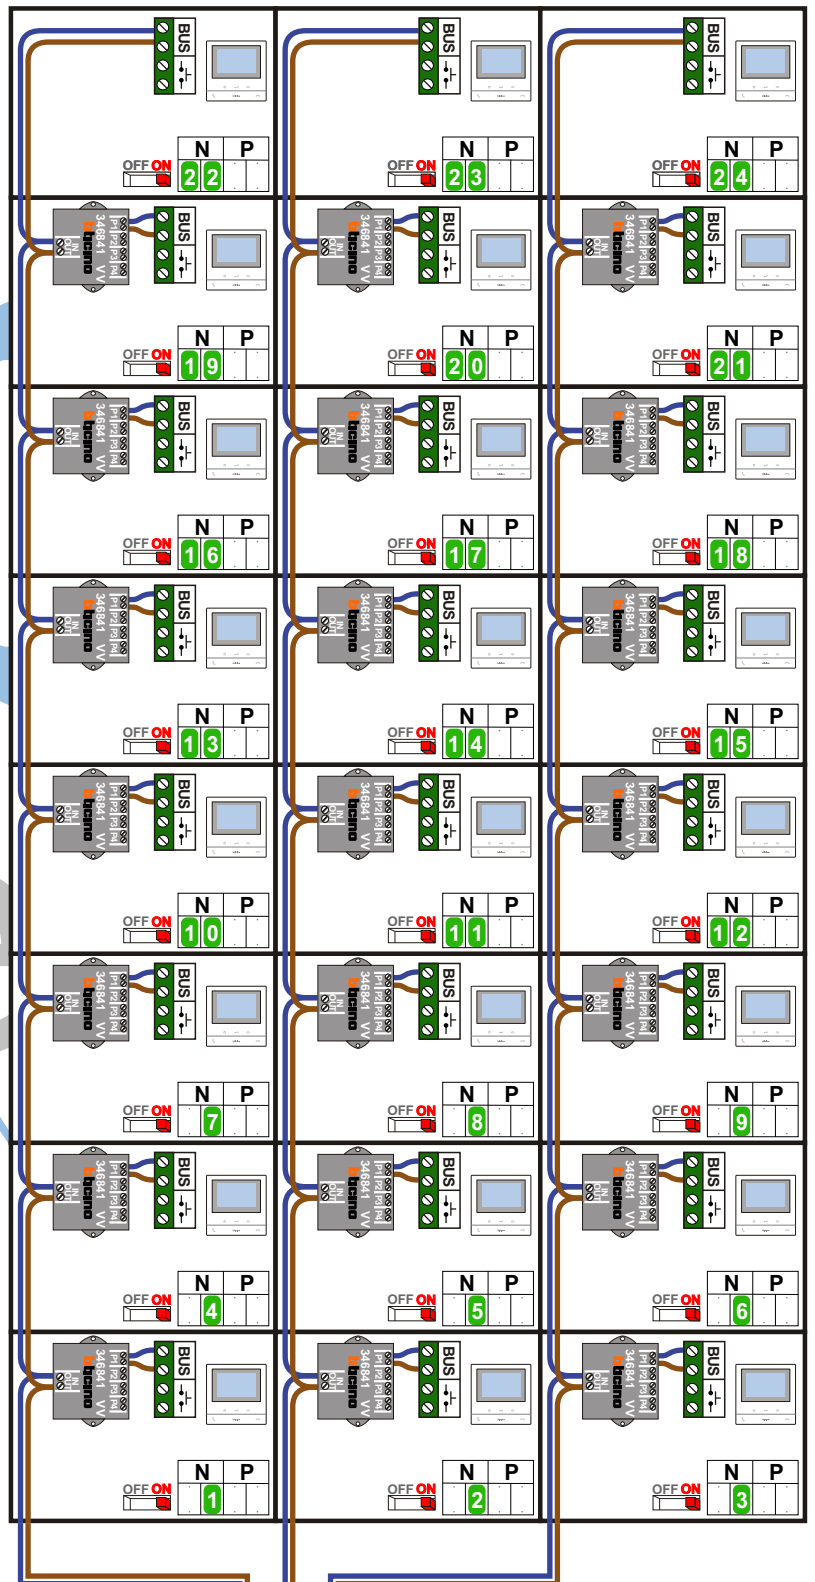

Max. 100 meter systeemkabel tot laatste videofoon

Max. 2 meter

ne
INTERCOM