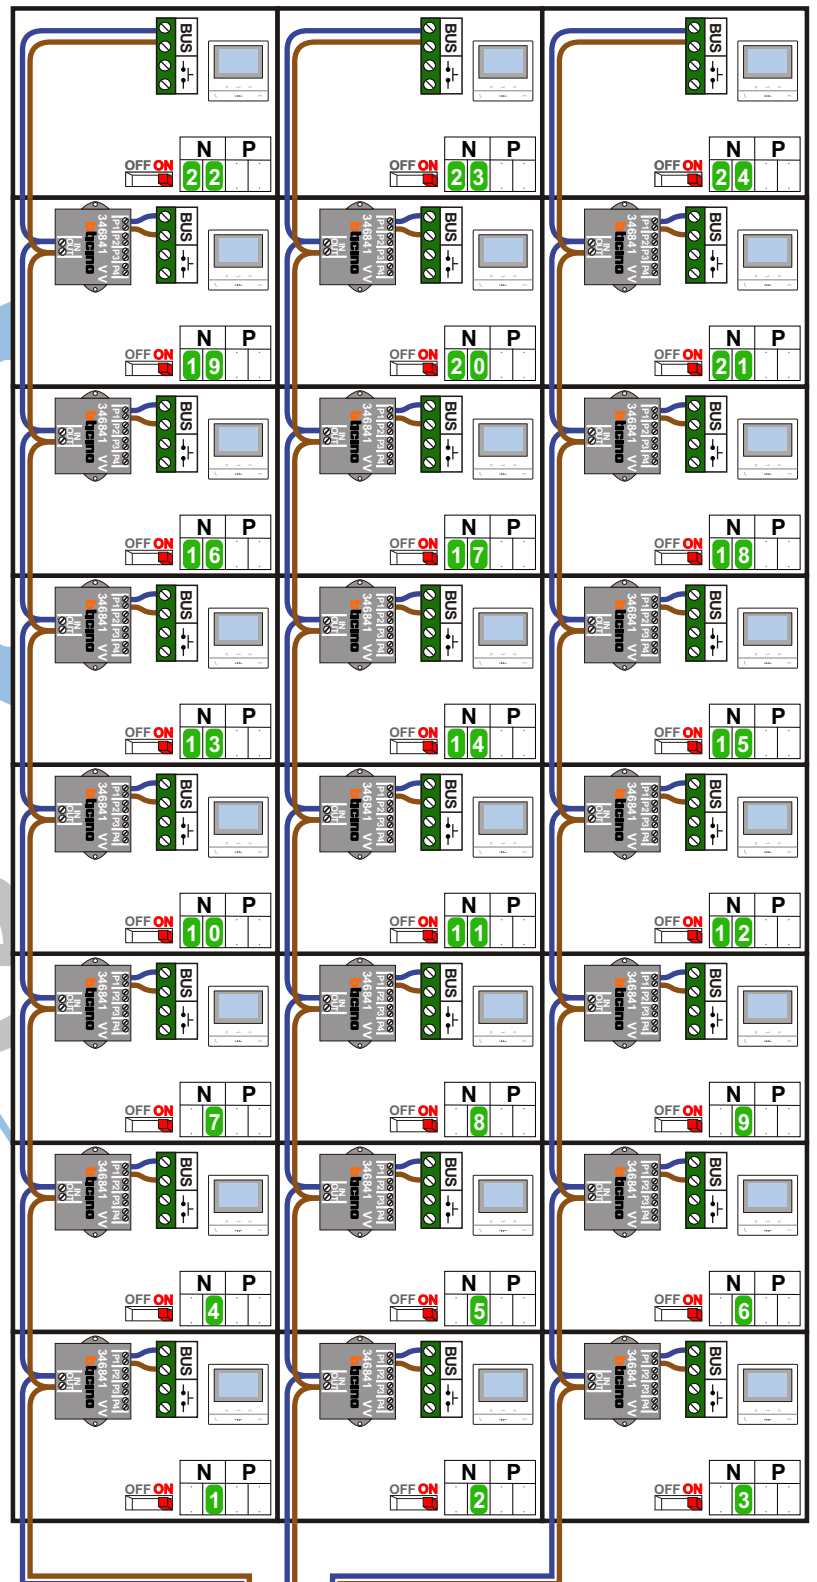

Max. 100 meter systeemkabel tot laatste videofoon

Max. 50 meter

Max. 2 meter