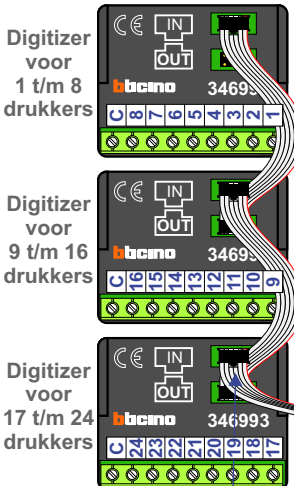

nelec
INTERCOM MADE EASY

— = systeemkabel
Bij andere getwiste kabel 66% afstand!
Bij ongetwiste kabel max. 50 meter buitenpost naar videofoon.
UTP op aanvraag.

TWEEDRAADS BUS

Bij monteren/demonteren spanning eraf voorkomt defecten!

VideoVerdeler

De aders moeten echt **OP** de klemmen doorgelust worden!

DD8 digitizer: flatcable

Connector van flatcable nokje juiste kant op bij aansluiten op DD8

Digitizers & flatcables

Niet monteren/demonteren onder spanning
Beldrukkers mogen wel

Haal de spanning van het systeem als je een digitizer monteert of demonteert

nokjes connectoren wijzen naar elkaar

DEURSTATION S-130V

Pot.vrij contact tbv deur opener

Max. 50 meter

Max. 100 meter systeemkabel tot laatste videofoon