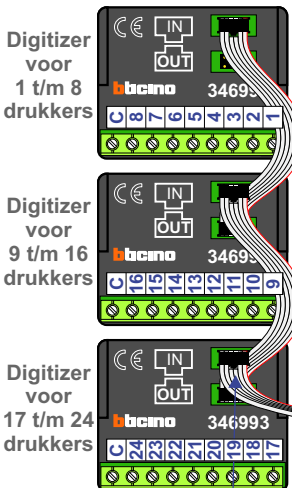

nelec
INTERCOM MADE EASY

— = systeemkabel
Bij andere getwiste kabel 66% afstand!
Bij ongetwiste kabel max. 50 meter buitenpost naar videofoon.
UTP op aanvraag.

TWEEDRAADS BUS

Bij monteren/demonteren spanning eraf voorkomt defecten!

VideoVerdeler

De aders moeten echt **OP** de klemmen doorgelust worden!

DD8 digitizer: flatcable

Connector van flatcable nokje juiste kant op bij aansluiten op DD8

Digitizers & flatcables

Niet monteren/demonteren onder spanning
Beldrukkers mogen wel

Haal de spanning van het systeem als je een digitizer monteert of demonteert

nokjes connectoren wijzen naar elkaar

Max. 50 meter

Max. 100 meter systeemkabel tot laatste videofoon

Max. 2 meter

ne
INTERCOM

N-waarde	Huisnummer	Eindweerstand
1	162	X
2	164	X
3	166	X
4	168	X
5	170	X
6	172	X
7	174	X
8	176	X
9	178	X
10	180	X
11	182	X
12	184	X
13	186	X
14	188	X
15	190	X
16	192	X
17	194	X
18	196	X
19	198	X
20	200	X
21	202	X
22	204	X
23	206	X
24	208	X