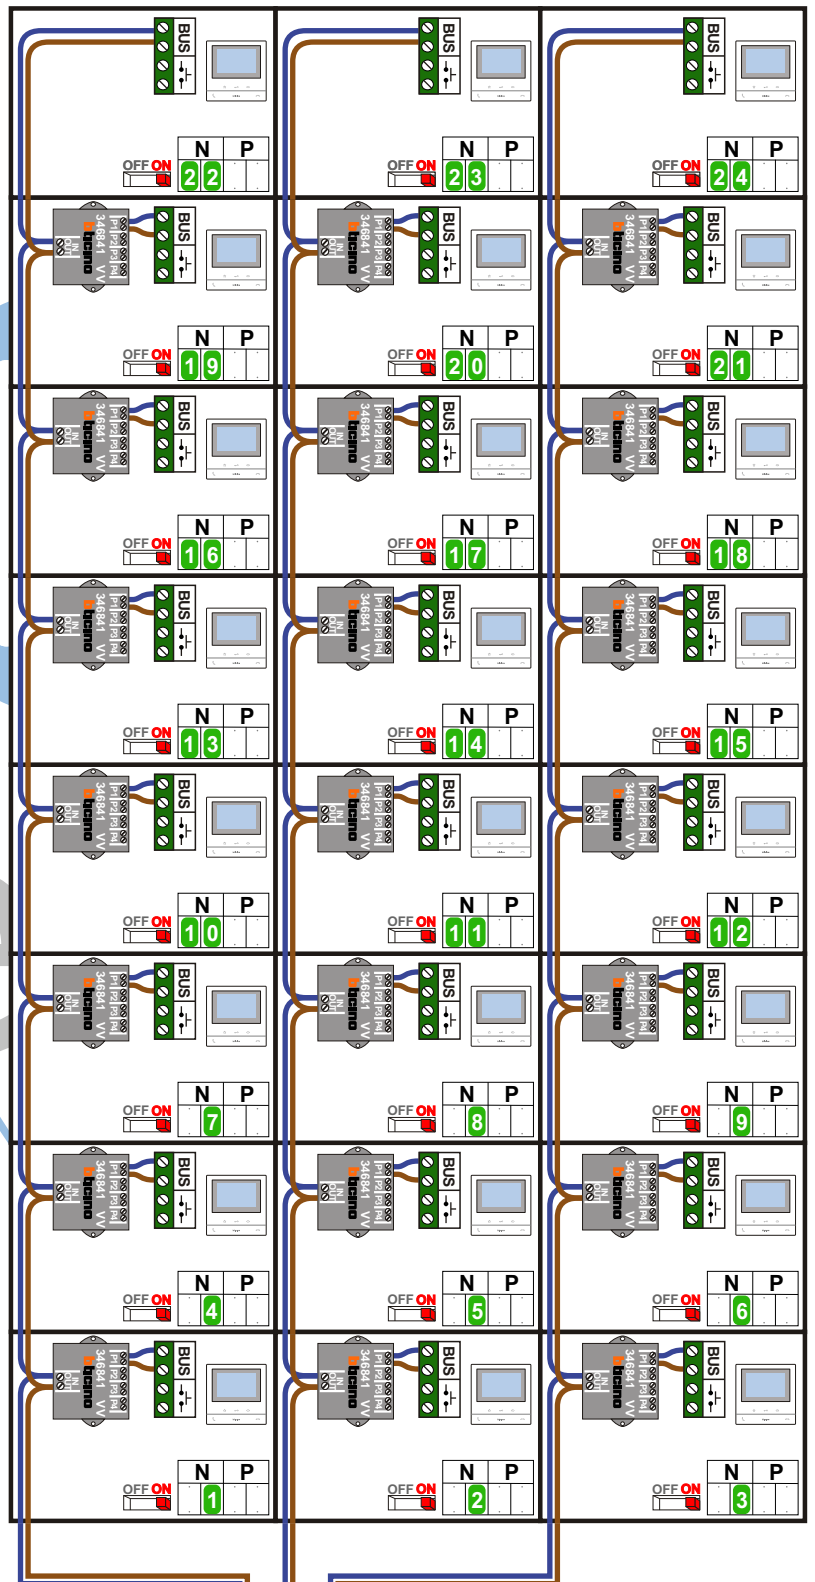

nelec
INTERCOM MADE EASY

— = systeemkabel
Bij andere getwiste kabel 66% afstand!
Bij ongetwiste kabel max. 50 meter buitenpost naar videofoon.
UTP op aanvraag.

TWEEDRAADS BUS

Bij monteren/demonteren spanning eraf voorkomt defecten!

VideoVerdeler

De aders moeten echt **OP** de klemmen doorgelust worden!

DD8 digitizer: flatcable

Connector van flatcable nokje juiste kant op bij aansluiten op DD8

Digitizers & flatcables

Niet monteren/demonteren onder spanning
Beldrukkers mogen wel

Haal de spanning van het systeem als je een digitizer monteert of demonteert

nokjes connectoren wijzen naar elkaar

ne
INTERCOM

Max. 100 meter systeemkabel tot laatste videofoon

Max. 50 meter

Max. 2 meter

Pot.vrij contact tbv deuropener