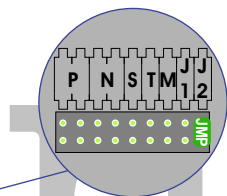

Digitizers & flatcables

Niet monteren/demonteren onder spanning  
Bedrukkers mogen wel

De twee stijgers echt OP de klemmen van E-67 aansluiten!

VideoVerdeler

De aders moeten echt OP de klemmen doorgelust worden!

M-50

De aders moeten echt OP de connector doorgelust worden!

Pot.vrij contact tbv deuropener

DEURSTATION S-140V

nelec  
INTERCOM MADE EASY

Max. 100 meter systeemkabel tot laatste videofoon

Max. 50 meter

N-Waarde	Huisnummer	Switch-ON
1	2	
2	4	
3	6	
4	8	
5	10	
6	12	
7	14	
8	16	
9	18	
10	20	
11	22	
12	24	
13	26	
14	28	
15	30	X
16	32	
17	34	X
18	36	
19	38	
20	40	