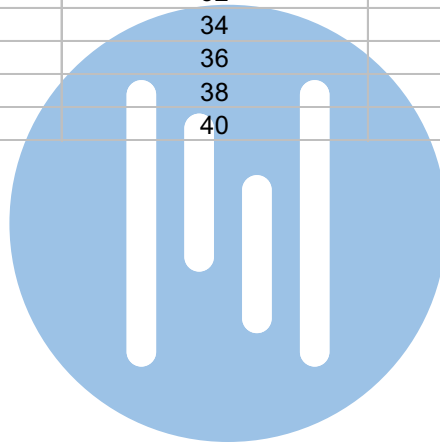

M-50

De aders moeten echt OP de connector doorgelust worden!

Pot.vrij contact tbv deuropener

DEURSTATION S-140V

nelec  
INTERCOM MADE EASY

Max. 100 meter systeemkabel tot laatste videofoon

Max. 50 meter

N-Waarde	Huisnummer	Switch-ON
1	2	
2	4	
3	6	
4	8	
5	10	
6	12	
7	14	
8	16	
9	18	
10	20	
11	22	
12	24	
13	26	
14	28	
15	30	X
16	32	
17	34	X
18	36	
19	38	
20	40	