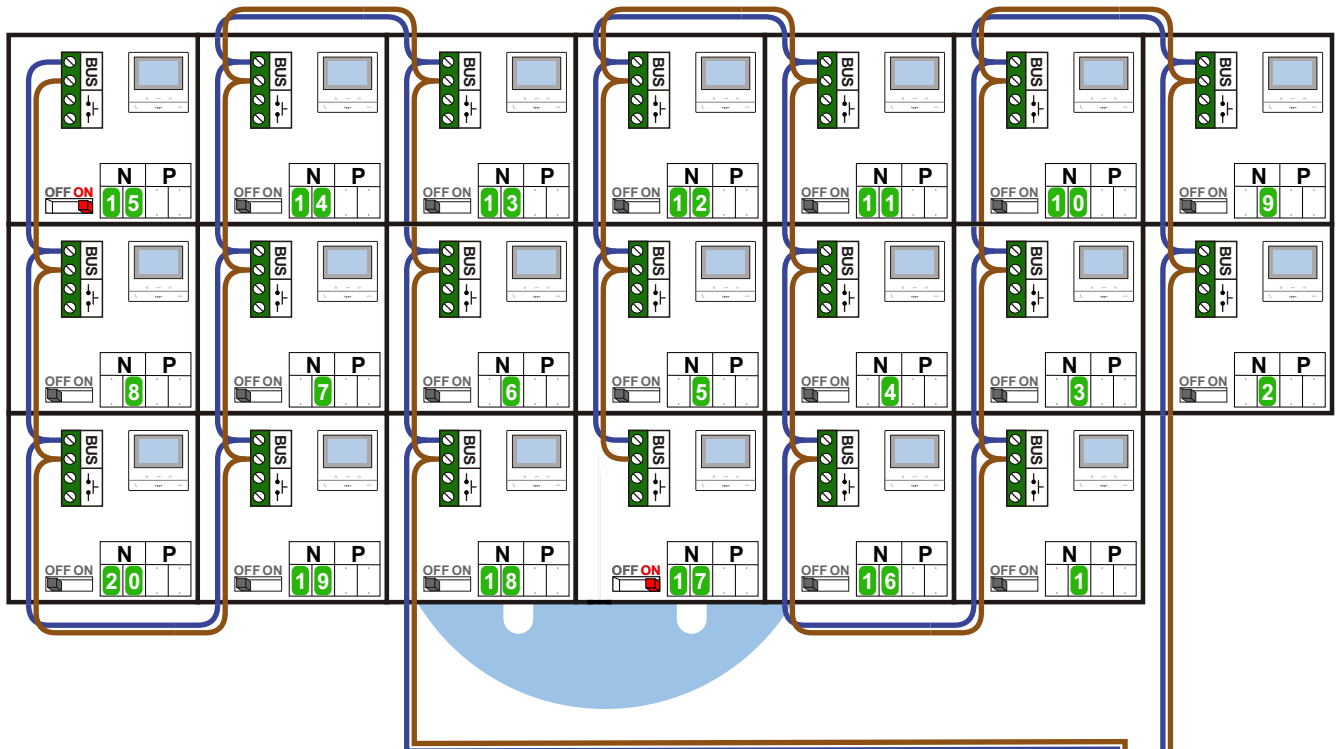

**— = systeemkabel**  
Bij andere getwiste kabel 66% afstand!  
Bij ongetwiste kabel max. 50 meter buitenpost naar videofoon.  
UTP op aanvraag.

TWEEDRAADS BUS

Bij monteren/demonteren spanning eraf voorkomt defecten!

Digitizers & flatcables

Niet monteren/demonteren onder spanning  
Bedrukkers mogen wel

De twee stijgers echt OP de klemmen van E-67 aansluiten!

VideoVerdeler

De aders moeten echt OP de klemmen doorgelust worden!

M-50

De aders moeten echt OP de connector doorgelust worden!

Pot.vrij contact tbv deuropener

DEURSTATION S-140V

nelec  
INTERCOM MADE EASY

Max. 100 meter systeemkabel tot laatste videofoon

Max. 50 meter

N-Waarde	Huisnummer	Switch-ON
1	2	
2	4	
3	6	
4	8	
5	10	
6	12	
7	14	
8	16	
9	18	
10	20	
11	22	
12	24	
13	26	
14	28	
15	30	X
16	32	
17	34	X
18	36	
19	38	
20	40	