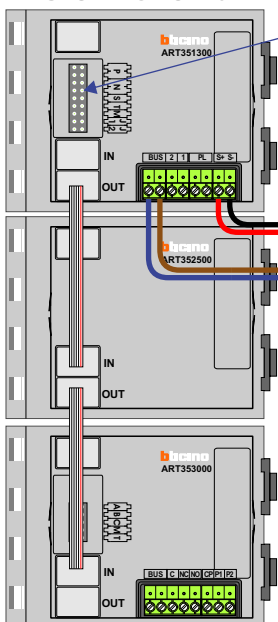

Digitizers & flatcables

Niet monteren/demonteren onder spanning  
Bedrukkers mogen wel

De twee stijgers echt OP de klemmen van E-67 aansluiten!

VideoVerdeler

De aders moeten echt OP de klemmen doorgelust worden!

M-50

De aders moeten echt OP de connector doorgelust worden!

Pot.vrij contact tbv deuropener

DEURSTATION S-140V

nelec  
INTERCOM MADE EASY

Max. 100 meter systeemkabel tot laatste videofoon

Max. 50 meter

N-Waarde	Huisnummer	Switch-ON
1	2	
2	4	
3	6	
4	8	
5	10	
6	12	
7	14	
8	16	
9	18	
10	20	
11	22	
12	24	
13	26	
14	28	
15	30	X
16	32	
17	34	X
18	36	
19	38	
20	40	