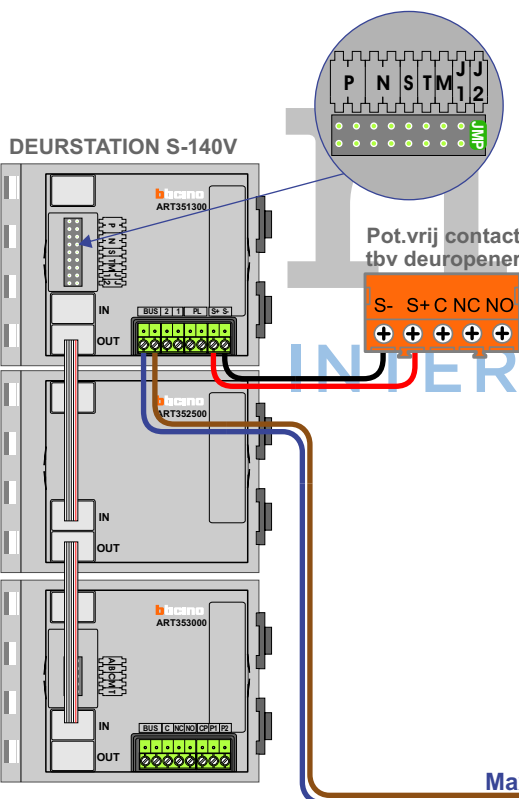

— = systeemkabel
Bij andere getwiste kabel 66% afstand!
Bij ongetwiste kabel max. 50 meter buitenpost naar videofoon.
UTP op aanvraag.

Digitizers & flatcables

Niet monteren/demonteren onder spanning
Bedrukkers mogen wel

M-50

De aders moeten echt OP de connector doorgelust worden!

VideoVerdeler

De aders moeten echt OP de klemmen doorgelust worden!

TWEEDRAADS BUS

Bij monteren/demonteren spanning eraf voorkomt defecten!

Max. 50 meter

Max. 100 meter systeemkabel tot laatste videofoon

N-Waarde	Huisnummer	Switch-ON
1	3	
2	5	
3	7	X
4	9	X
5	11	
6	13	
7	15	
8	17	
9	19	
10	21	
11	23	
12	25	
13	27	
14	29	
15	31	
16	33	X

nelec
INTERCOM MADE EASY