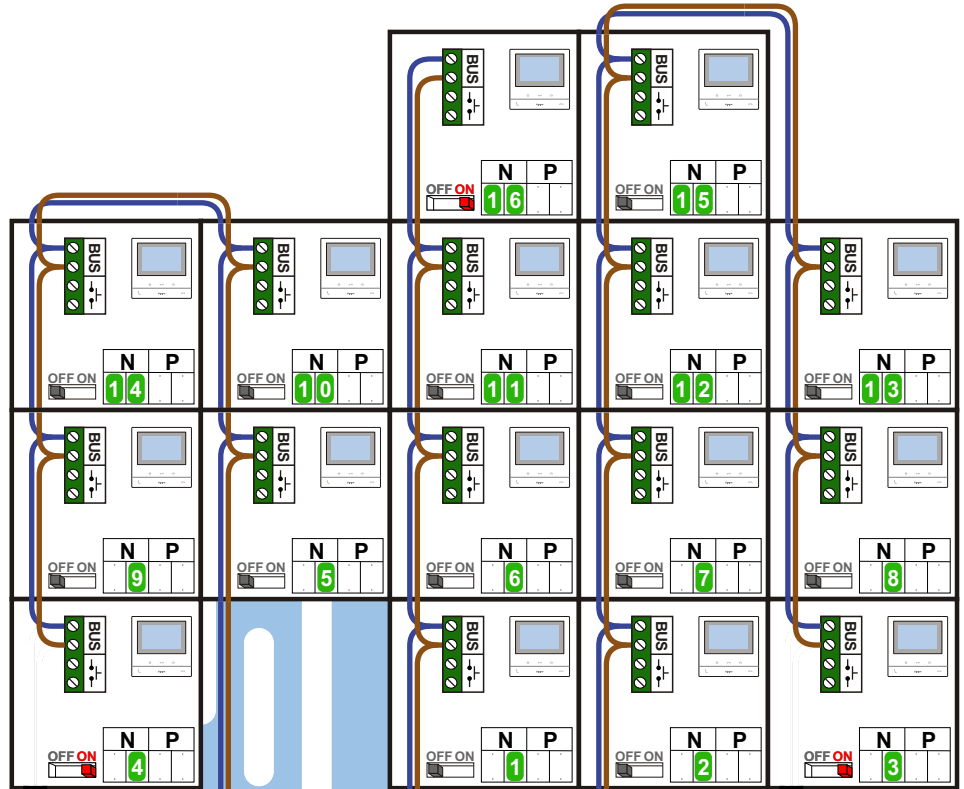

— = systeemkabel
Bij andere getwiste kabel 66% afstand!
Bij ongetwiste kabel max. 50 meter buitenpost naar videofoon.
UTP op aanvraag.

Digitizers & flatcables

Niet monteren/demonteren onder spanning
Bedrukkers mogen wel

M-50

De aders moeten echt OP de connector doorgelust worden!

VideoVerdeler

De aders moeten echt OP de klemmen doorgelust worden!

TWEEDRAADS BUS

Bij monteren/demonteren spanning eraf voorkomt defecten!

Max. 50 meter

Max. 100 meter systeemkabel tot laatste videofoon

N-Waarde	Huisnummer	Switch-ON
1	3	
2	5	
3	7	X
4	9	X
5	11	
6	13	
7	15	
8	17	
9	19	
10	21	
11	23	
12	25	
13	27	
14	29	
15	31	
16	33	X

nelec
INTERCOM MADE EASY