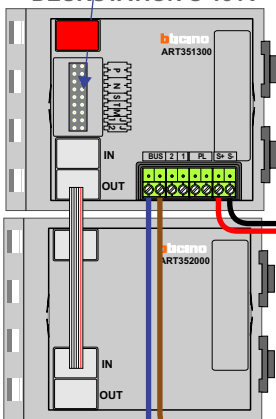

Digitizers & flatcables

Niet monteren/demonteren onder spanning
 Beldrukkers mogen wel

TWEEDRAADS BUS

Bij monteren/demonteren spanning eraf voorkomt defecten!

M-50

De aders moeten echt OP de connector doorgelust worden!

nelec
INTERCOM MADE EASY

DEURSTATION S-131V

Pot.vrij contact tbv deuropener

Max. 50 meter

Max. 100 meter systeemkabel tot laatste videofoon

N-Waarde	Huisnummer	Switch-ON
1	37-1	
2	37-2	
3	37-3	X

nelec
 INTERCOM MADE EASY