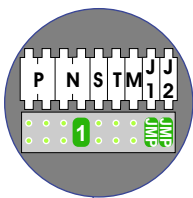

Digitizers & flatcables

Niet monteren/demonteren onder spanning
 Beldrukkers mogen wel

TWEEDRAADS BUS

Bij monteren/demonteren spanning eraf voorkomt defecten!

M-50

De aders moeten echt OP de connector doorgelust worden!

nelec
INTERCOM MADE EASY

DEURSTATION S-131V

Pot.vrij contact tbv deuropener

Max. 50 meter

Max. 100 meter systeemkabel tot laatste videofoon

N-Waarde	Huisnummer	Switch-ON
1	37-1	
2	37-2	
3	37-3	X

nelec
 INTERCOM MADE EASY