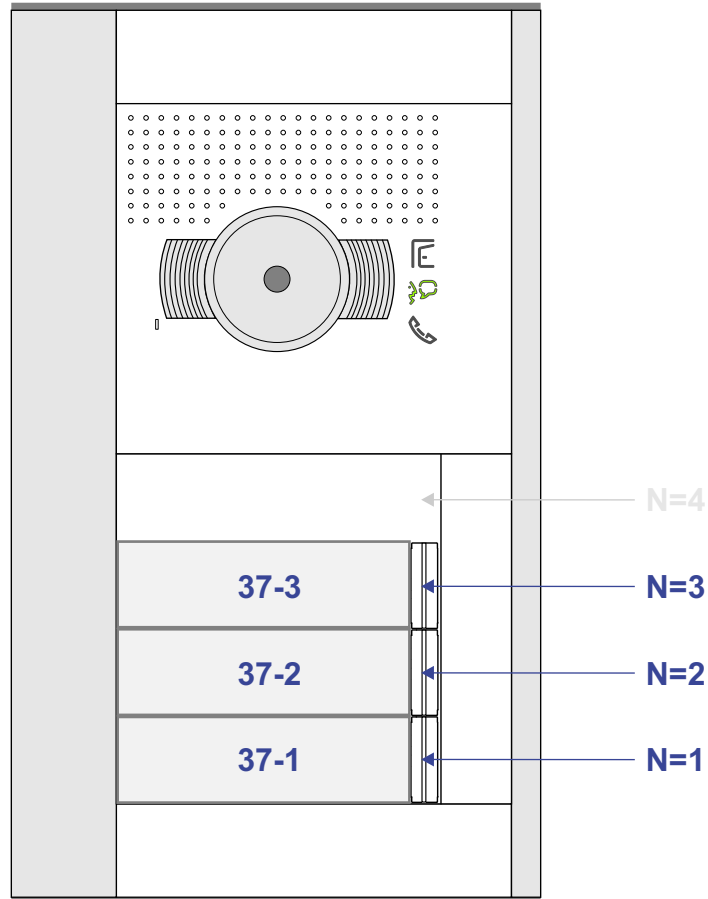

Digitizers & flatcables

Niet monteren/demonteren onder spanning
 Beldrukkers mogen wel

TWEEDRAADS BUS

Bij monteren/demonteren spanning eraf voorkomt defecten!

M-50

De aders moeten echt OP de connector doorgelust worden!

nelec
INTERCOM MADE EASY

DEURSTATION S-131V

Pot.vrij contact tbv deuropener

Max. 50 meter

Max. 100 meter systeemkabel tot laatste videofoon

N-Waarde	Huisnummer	Switch-ON
1	37-1	
2	37-2	
3	37-3	X

nelec
 INTERCOM MADE EASY