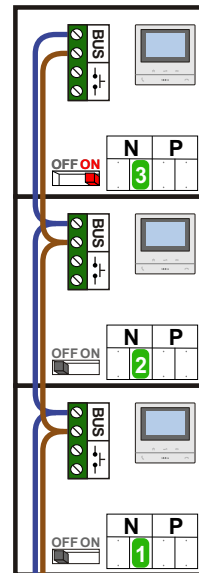

— = systeemkabel
 Bij andere getwiste kabel 66% afstand!
 Bij ongetwiste kabel max. 50 meter buitenpost naar videofoon.
 UTP op aanvraag.

DD8 digitizer: flatcable

Connector van flatcable nokje juiste kant op bij aansluiten op DD8

Digitizers & flatcables

Niet monteren/demonteren onder spanning
 Beldrukkers mogen wel

TWEEDRAADS BUS

Bij monteren/demonteren spanning eraf voorkomt defecten!

M-50

De aders moeten echt OP de connector doorgelust worden!

nelec
INTERCOM MADE EASY

DEURSTATION S-131V

Pot.vrij contact tbv deuropener

Max. 50 meter

Max. 100 meter systeemkabel tot laatste videofoon

N-Waarde	Huisnummer	Switch-ON
1	37-1	
2	37-2	
3	37-3	X

nelec
 INTERCOM MADE EASY