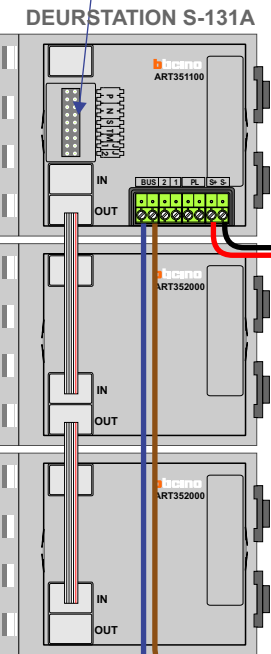

— = systeemkabel
Bij kabel 2 x 1 mm²:
180% afstand!
Bij kabel 2 x 0,28 mm²:
60% afstand!
UTP op aanvraag.

Digitizers & flatcables

Niet monteren/demonteren
onder spanning
Beldrukkers mogen wel

TWEEDRAADS BUS

Bij monteren/demonteren
spanning eraf
voorkomt defecten!

Bij installaties zonder
beeld maakt het niet
uit hoe je de bus
aansluit. De telefoons
hoeven niet in serie en
eindweerstand zijn
niet nodig.

Pot.vrij contact
tbv deuropener
S- S+ C NC NO
+ + + + +

Max. 290 meter

Max. 320 meter systeem-
kabel tot laatste deurtelefoon

N-Waarde	Huisnummer	Switch-ON
1	12T	X
2	12S	X
3	12R	X
4	12Q	X
5	12P	X
6	12O	X
7	12N	
8	12M	
9	12L	
10	12K	
11	12J	
12	12I	
13	12H	
14	12G	
15	12F	
16	12E	
17	12D	
18	12C	
19	12B	
20	12A	