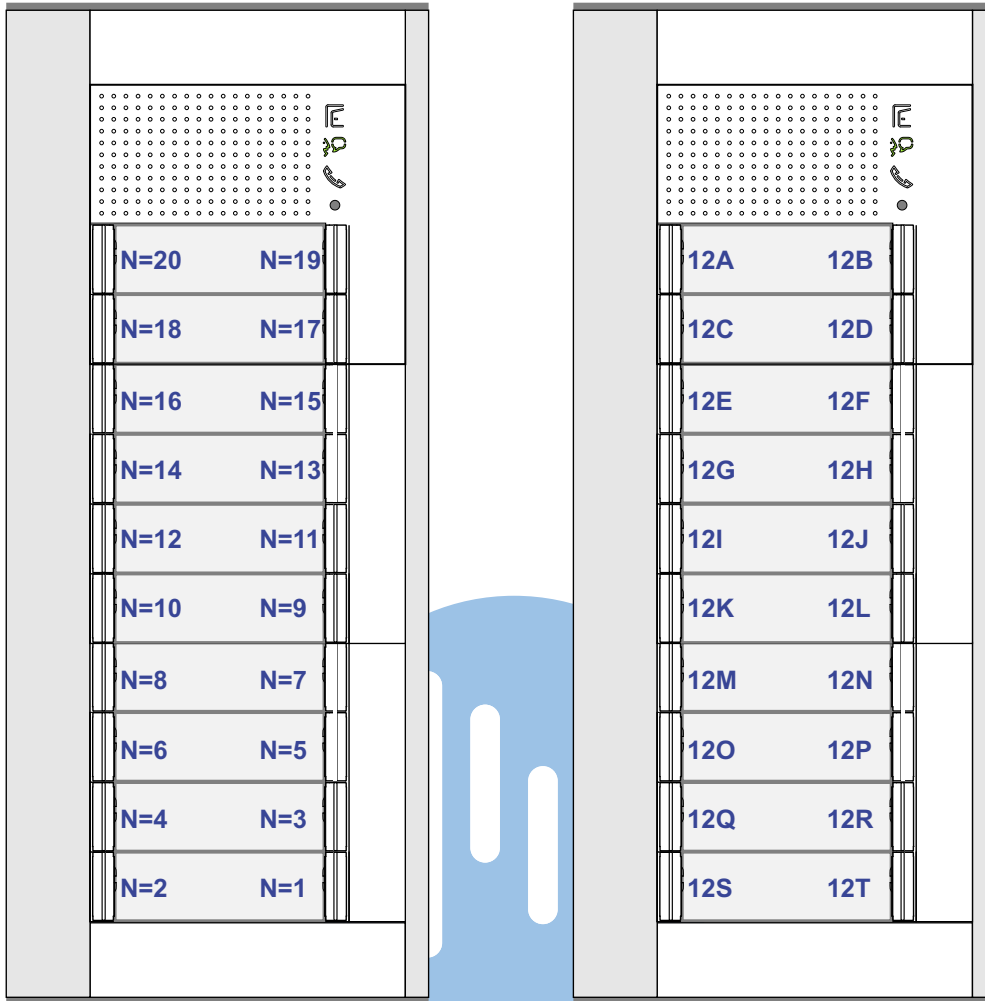

— = systeemkabel
Bij kabel 2 x 1 mm²:
180% afstand!
Bij kabel 2 x 0,28 mm²:
60% afstand!
UTP op aanvraag.

Digitizers & flatcables

Niet monteren/demonteren
onder spanning
Beldrukkers mogen wel

TWEEDRAADS BUS

Bij monteren/demonteren
spanning eraf
voorkomt defecten!

Bij installaties zonder
beeld maakt het niet
uit hoe je de bus
aansluit. De telefoons
hoeven niet in serie en
eindweerstand zijn
niet nodig.

Pot.vrij contact
tbv deuropener
S- S+ C NC NO
+ + + + +

Max. 290 meter

Max. 320 meter systeem-
kabel tot laatste deurtelefoon

N-Waarde	Huisnummer	Switch-ON
1	12T	X
2	12S	X
3	12R	X
4	12Q	X
5	12P	X
6	12O	X
7	12N	
8	12M	
9	12L	
10	12K	
11	12J	
12	12I	
13	12H	
14	12G	
15	12F	
16	12E	
17	12D	
18	12C	
19	12B	
20	12A	