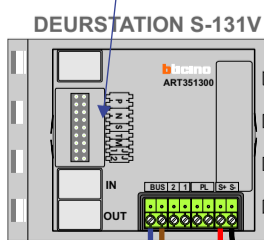

Max. 100 meter systeemkabel tot laatste videofoon

Hek 2 - 1 drukker
Belt naar N=1

Pot.vrij contact
tbv deuropener
S- S+ C NC NO

Max. 50 meter

CVZ-kast in gebouw A

Hek 1 - 2 drukkers
Belt naar N=1 en N=2

Pot.vrij contact
tbv deuropener
S- S+ C NC NO

Max. 50 meter

nelec
INTERCOM MADE EASY