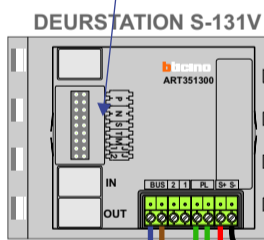

Gebouw B / N=1

Aan te bellen vanaf beide buitenposten.
Met de zelfoproep kan alleen de buitenpost bij hek 1 opgeroepen worden.
Tijdens een gesprek opent de sleuteltoets het hek waar het gesprek is.
In rust opent de sleuteltoets hek 1.
De sterotoets opent altijd hek 2.

Gebouw A / N=2

Alleen aan te bellen vanaf de buitenpost bij hek 1.
Met de zelfoproep kan alleen de buitenpost bij hek 1 opgeroepen worden.
Tijdens een gesprek opent de sleuteltoets het hek waar het gesprek is.
In rust opent de sleuteltoets hek 1.

Max. 100 meter systeemkabel tot laatste videofoon

Hek 2 - 1 drukker
Belt naar N=1

Pot.vrij contact
tbv deuropener
S- S+ C NC NO

Max. 50 meter

CVZ-kast in gebouw A

Hek 1 - 2 drukkers
Belt naar N=1 en N=2

Pot.vrij contact
tbv deuropener
S- S+ C NC NO

Max. 50 meter

nelec
INTERCOM MADE EASY