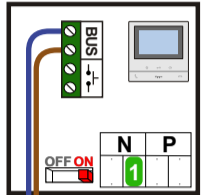

— = systeemkabel
Bij andere getwiste kabel 66% afstand!
Bij ongetwiste kabel max. 50 meter buitenpost naar videofoon.
UTP op aanvraag.

TWEEDRAADS BUS

Bij monteren/demonteren spanning eraf voorkomt defecten!

Gebouw B / N=1

Aan te bellen vanaf beide buitenposten.
Met de zelfoproep kan alleen de buitenpost bij hek 1 opgeroepen worden.
Tijdens een gesprek opent de sleuteltoets het hek waar het gesprek is.
In rust opent de sleuteltoets hek 1.
De sterotoets opent altijd hek 2.

Gebouw A / N=2

Alleen aan te bellen vanaf de buitenpost bij hek 1.
Met de zelfoproep kan alleen de buitenpost bij hek 1 opgeroepen worden.
Tijdens een gesprek opent de sleuteltoets het hek waar het gesprek is.
In rust opent de sleuteltoets hek 1.

Max. 50 meter

nelec
INTERCOM MADE EASY