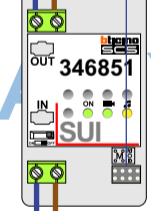

Max. 100 meter systeemkabel tot laatste videofoon

Hek 2 - 1 drukker
Belt naar N=1

Pot.vrij contact
tbv deuropener
S- S+ C NC NO

Max. 50 meter

CVZ-kast in gebouw A

Hek 1 - 2 drukkers
Belt naar N=1 en N=2

Pot.vrij contact
tbv deuropener
S- S+ C NC NO

Max. 50 meter

nelec
INTERCOM MADE EASY