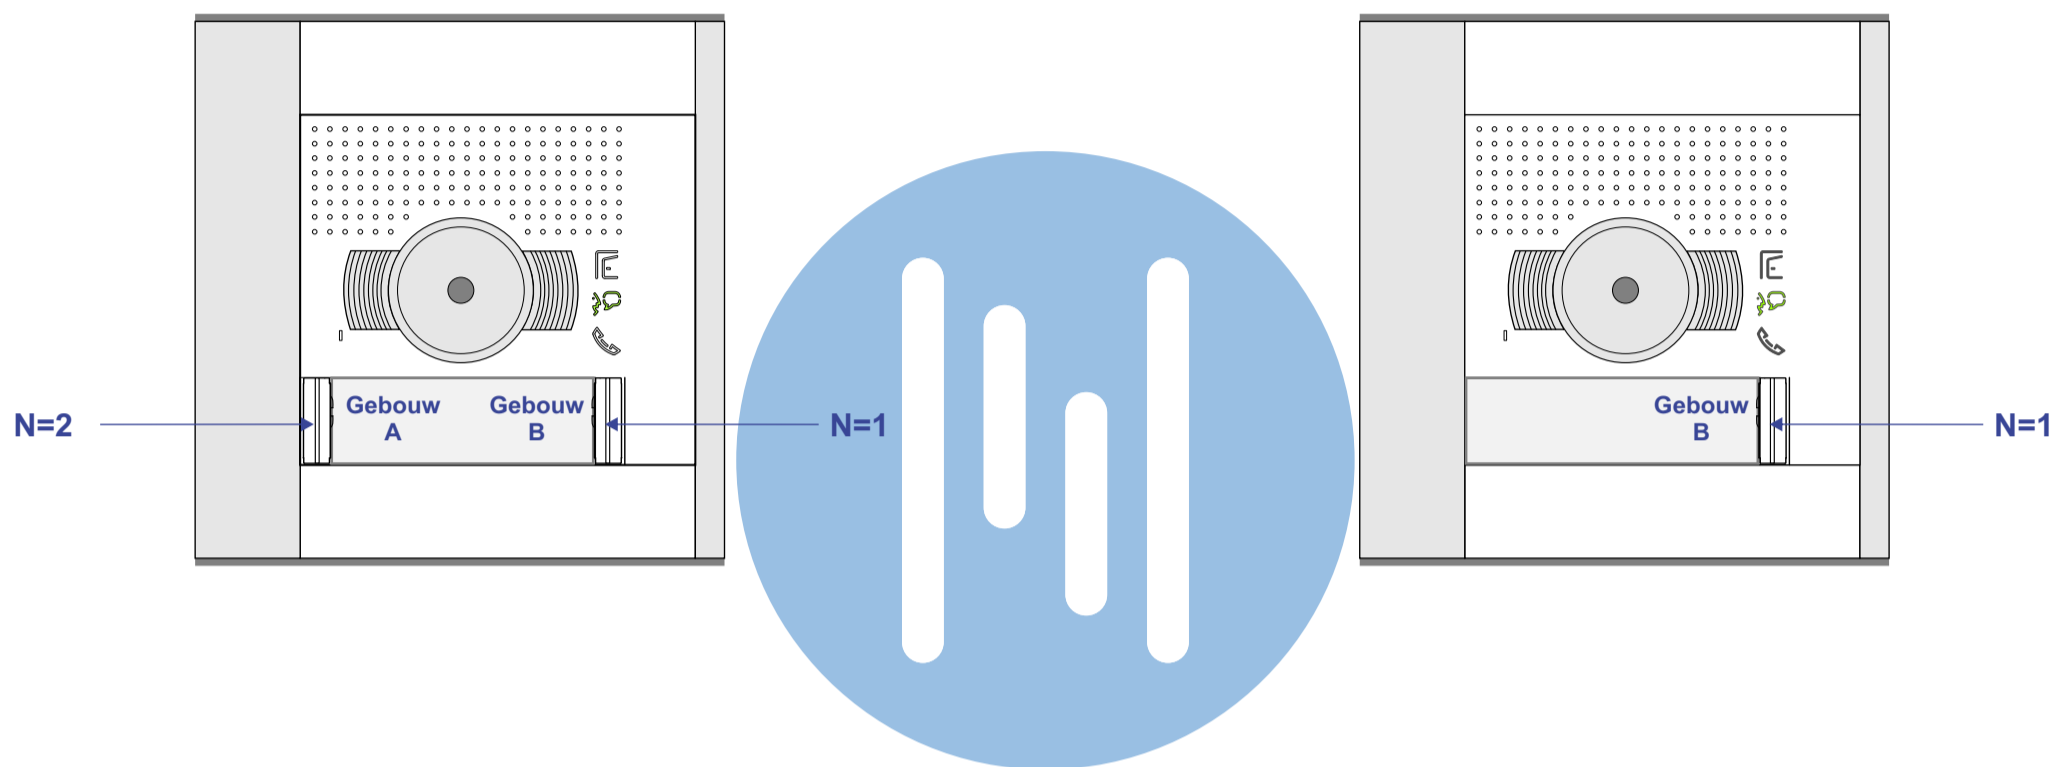

Gebouw B / N=1

Aan te bellen vanaf beide buitenposten.
Met de zelfoproep kan alleen de buitenpost bij hek 1 opgeroepen worden.
Tijdens een gesprek opent de sleuteltoets het hek waar het gesprek is.
In rust opent de sleuteltoets hek 1.
De sterotoets opent altijd hek 2.

Gebouw A / N=2

Alleen aan te bellen vanaf de buitenpost bij hek 1.
Met de zelfoproep kan alleen de buitenpost bij hek 1 opgeroepen worden.
Tijdens een gesprek opent de sleuteltoets het hek waar het gesprek is.
In rust opent de sleuteltoets hek 1.

Max. 100 meter systeemkabel tot laatste videofoon

Hek 2 - 1 drukker
Belt naar N=1

Pot.vrij contact
tbv deuropener
S- S+ C NC NO

Max. 50 meter

CVZ-kast in gebouw A

Hek 1 - 2 drukkers
Belt naar N=1 en N=2

Pot.vrij contact
tbv deuropener
S- S+ C NC NO

Max. 50 meter

nelec
INTERCOM MADE EASY