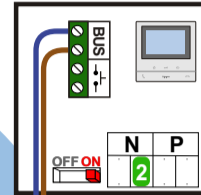

— = systeemkabel
Bij andere getwiste kabel 66% afstand!
Bij ongetwiste kabel max. 50 meter buitenpost naar videofoon.
UTP op aanvraag.

TWEEDRAADS BUS

Bij monteren/demonteren spanning eraf voorkomt defecten!

Gebouw B / N=1

Aan te bellen vanaf beide buitenposten.
Met de zelfoproep kan alleen de buitenpost bij hek 1 opgeroepen worden.
Tijdens een gesprek opent de sleuteltoets het hek waar het gesprek is.
In rust opent de sleuteltoets hek 1.
De sterotoets opent altijd hek 2.

Gebouw A / N=2

Alleen aan te bellen vanaf de buitenpost bij hek 1.
Met de zelfoproep kan alleen de buitenpost bij hek 1 opgeroepen worden.
Tijdens een gesprek opent de sleuteltoets het hek waar het gesprek is.
In rust opent de sleuteltoets hek 1.

Max. 50 meter

nelec
INTERCOM MADE EASY