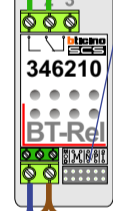

Max. 100 meter systeemkabel tot laatste videofoon

Hek 2 - 1 drukker
Belt naar N=1

Pot.vrij contact
tbv deuropener
S- S+ C NC NO

Max. 50 meter

CVZ-kast in gebouw A

Hek 1 - 2 drukkers
Belt naar N=1 en N=2

Pot.vrij contact
tbv deuropener
S- S+ C NC NO

Max. 50 meter

nelec
INTERCOM MADE EASY