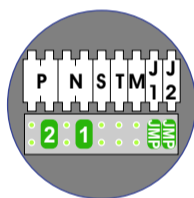

Max. 100 meter systeemkabel tot laatste videofoon

Hek 2 - 1 drukker
Belt naar N=1