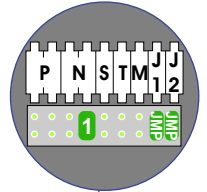

— = systeemkabel
Bij andere getwiste kabel **66%** afstand!
Bij ongetwiste kabel **max. 50 meter** buitenpost naar videofoon.
UTP op aanvraag.

TWEEDRAADS BUS

Bij monteren/demonteren spanning eraf voorkomt defecten!

De twee stijgers echt OP de klemmen van E-67 aansluiten!

nelec
INTERCOM MADE EASY