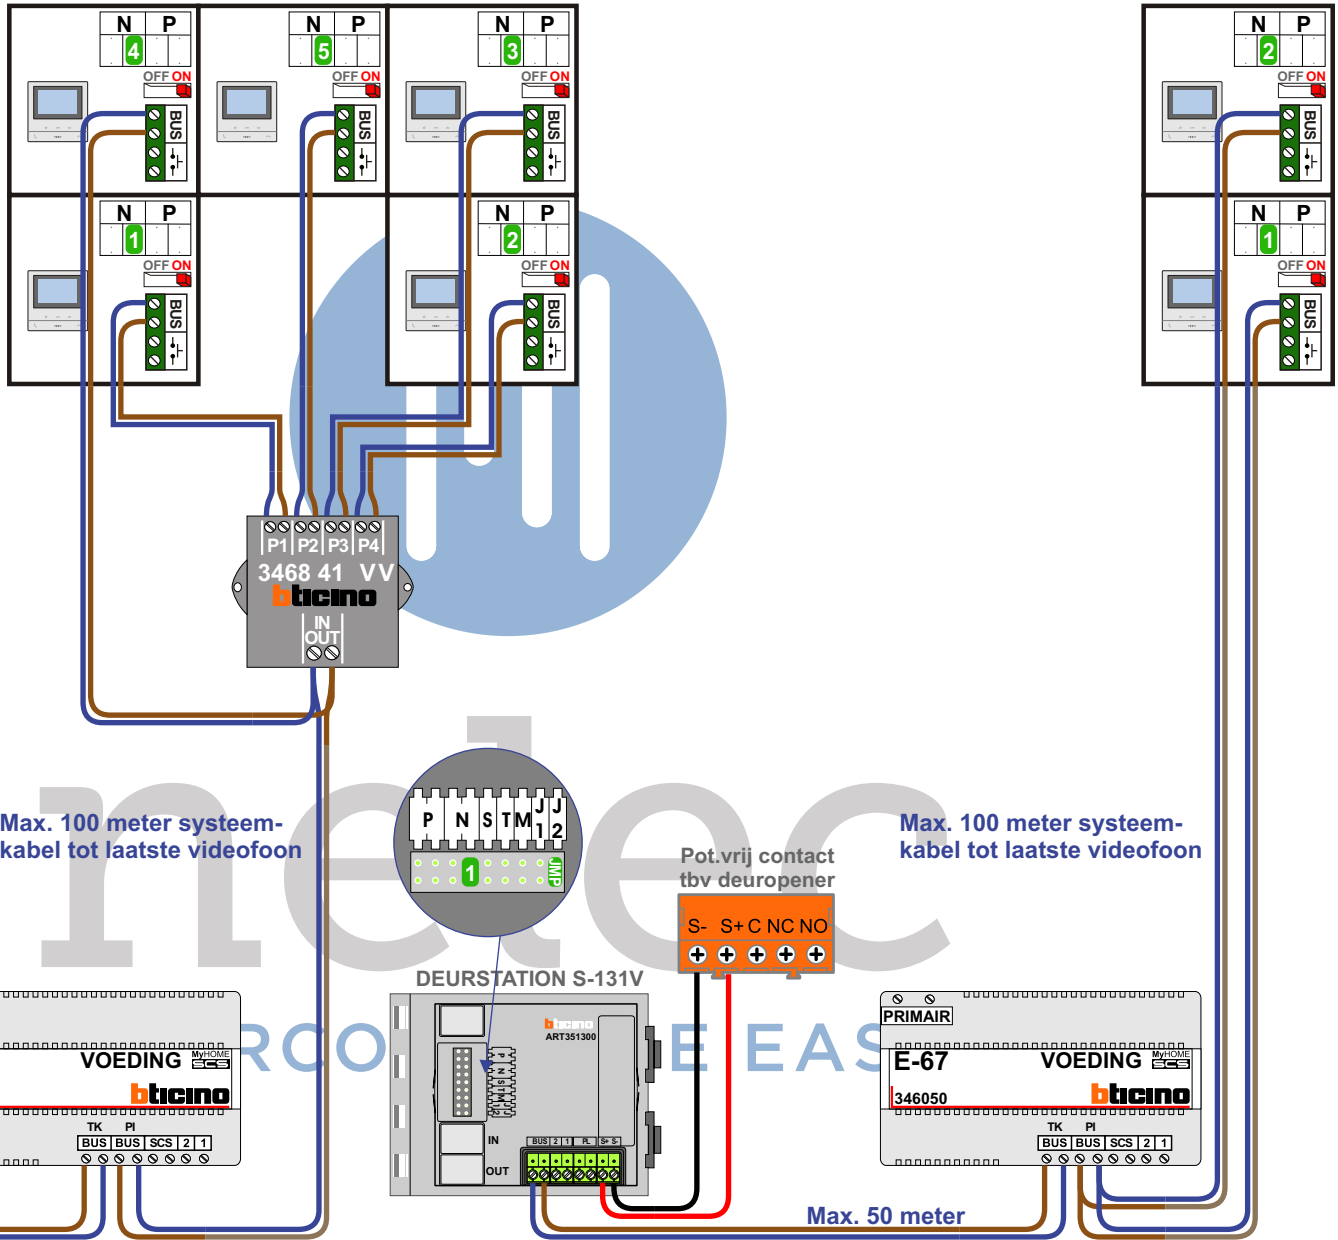

— = systeemkabel
Bij andere getwiste kabel **66%** afstand!
Bij ongetwiste kabel **max. 50 meter** buitenpost naar videofoon.
UTP op aanvraag.

TWEEDRAADS BUS

Bij monteren/demonteren spanning eraf voorkomt defecten!

De twee stijgers echt OP de klemmen van E-67 aansluiten!

nelec
INTERCOM MADE EASY