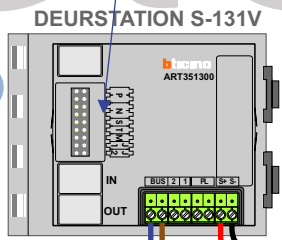

— = systeemkabel
Bij andere getwiste kabel **66%** afstand!
Bij ongetwiste kabel **max. 50 meter** buitenpost naar videofoon.
UTP op aanvraag.

TWEEDRAADS BUS

Bij monteren/demonteren spanning eraf voorkomt defecten!

De twee stijgers echt OP de klemmen van E-67 aansluiten!

nelec
INTERCOM MADE EASY