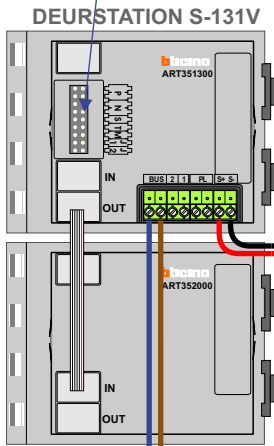

— = systeemkabel
Bij andere getwiste kabel **66%** afstand!
Bij ongetwiste kabel **max. 50 meter** buitenpost naar videofoon.
UTP op aanvraag.

TWEEDRAADS BUS

Bij monteren/demonteren spanning eraf voorkomt defecten!

De twee stijgers echt OP de klemmen van E-67 aansluiten!

nelec
INTERCOM MADE EASY