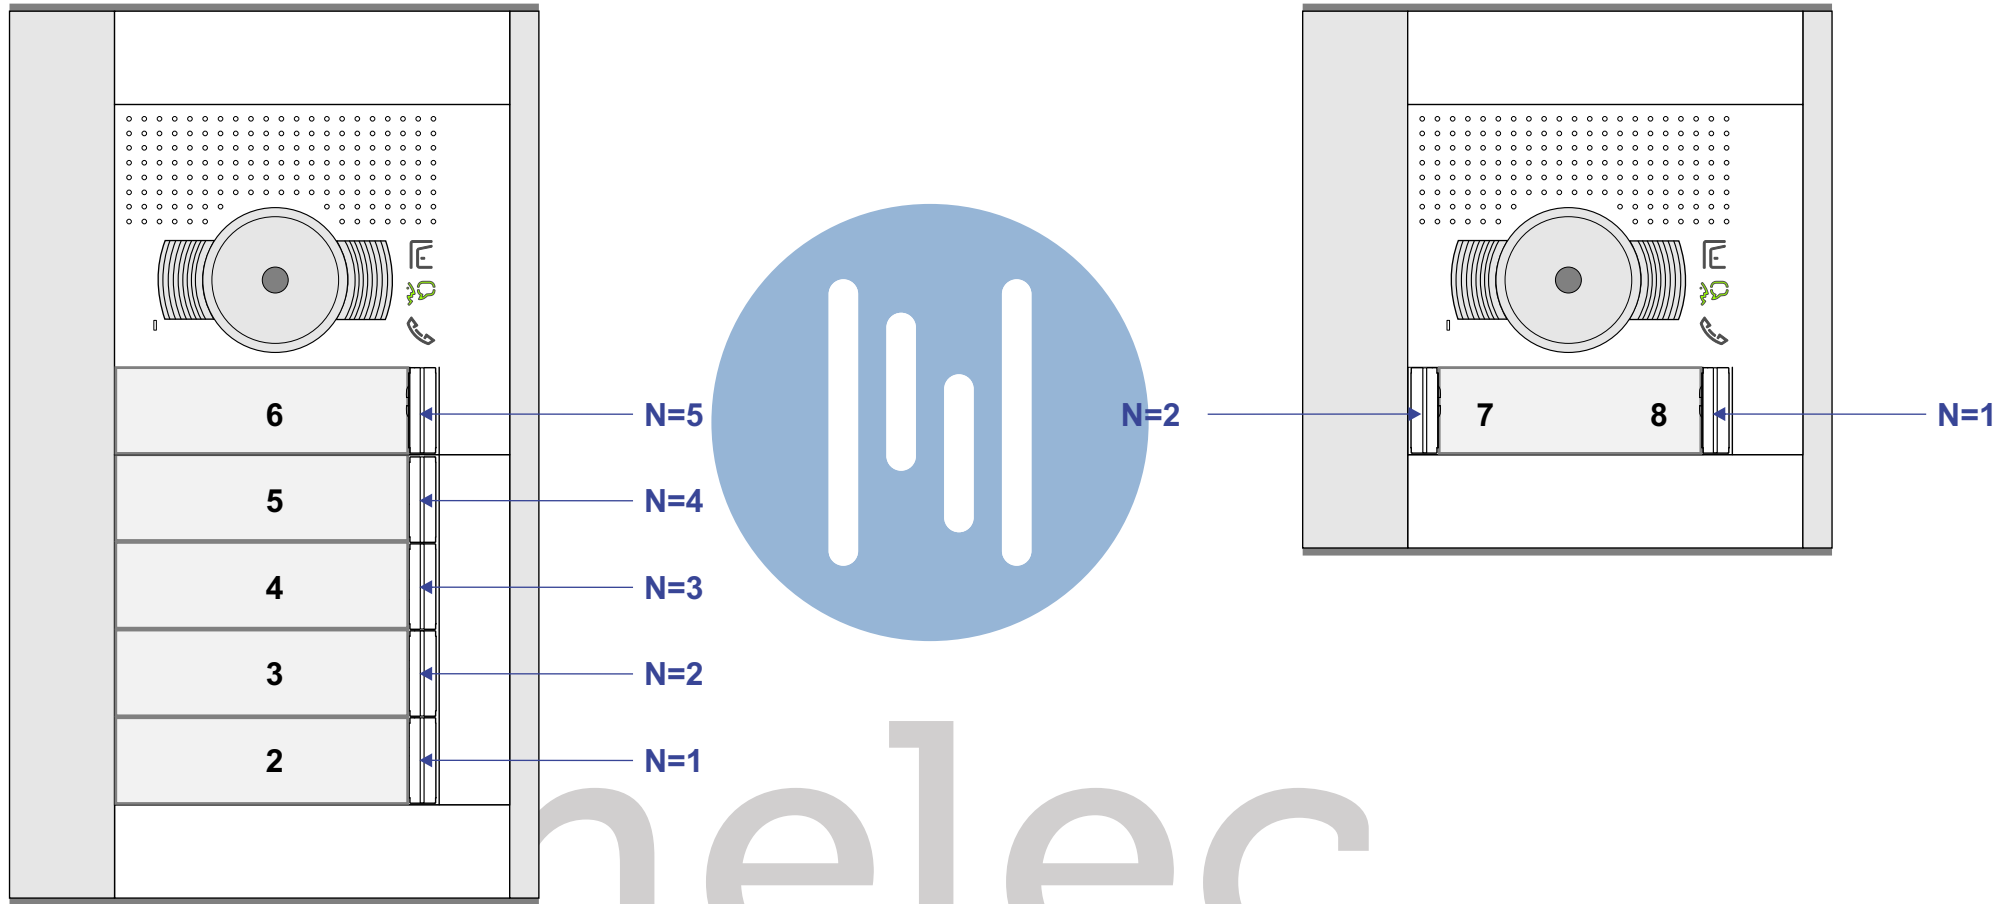

— = systeemkabel
Bij andere getwiste kabel **66%** afstand!
Bij ongetwiste kabel **max. 50 meter** buitenpost naar videofoon.
UTP op aanvraag.

TWEEDRAADS BUS

Bij monteren/demonteren spanning eraf voorkomt defecten!

De twee stijgers echt OP de klemmen van E-67 aansluiten!

nelec
INTERCOM MADE EASY