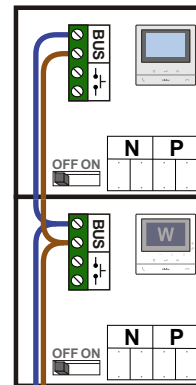

— = systeemkabel
 Bij andere getwiste kabel 66% afstand!
 Bij ongetwiste kabel max. 50 meter buitenpost naar videofoon.
 UTP op aanvraag.

TWEEDRAADS BUS

Bij monteren/demonteren spanning eraf voorkomt defecten!

M-50

De aders moeten echt OP de connector doorgelust worden!

Max. 50 meter

Max. 100 meter systeemkabel tot laatste videofoon