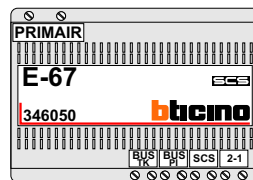

Max. 100 meter systeemkabel tot laatste videofoon