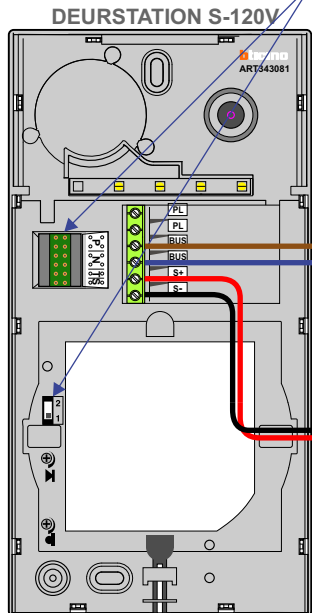

— = systeemkabel
 Bij andere getwiste kabel 66% afstand!
 Bij ongetwiste kabel max. 50 meter buitenpost naar videofoon.
 UTP op aanvraag.

TWEEDRAADS BUS

Bij monteren/demonteren spanning eraf voorkomt defecten!

M-50

De aders moeten echt OP de connector doorgelust worden!

Max. 50 meter

Max. 100 meter systeemkabel tot laatste videofoon