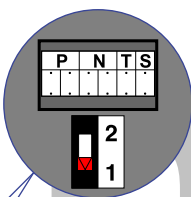

— = systeemkabel
 Bij andere getwiste kabel 66% afstand!
 Bij ongetwiste kabel max. 50 meter buitenpost naar videofoon.
 UTP op aanvraag.

TWEEDRAADS BUS

Bij monteren/demonteren spanning eraf voorkomt defecten!

M-50

De aders moeten echt OP de connector doorgelust worden!

Max. 50 meter

Max. 100 meter systeemkabel tot laatste videofoon