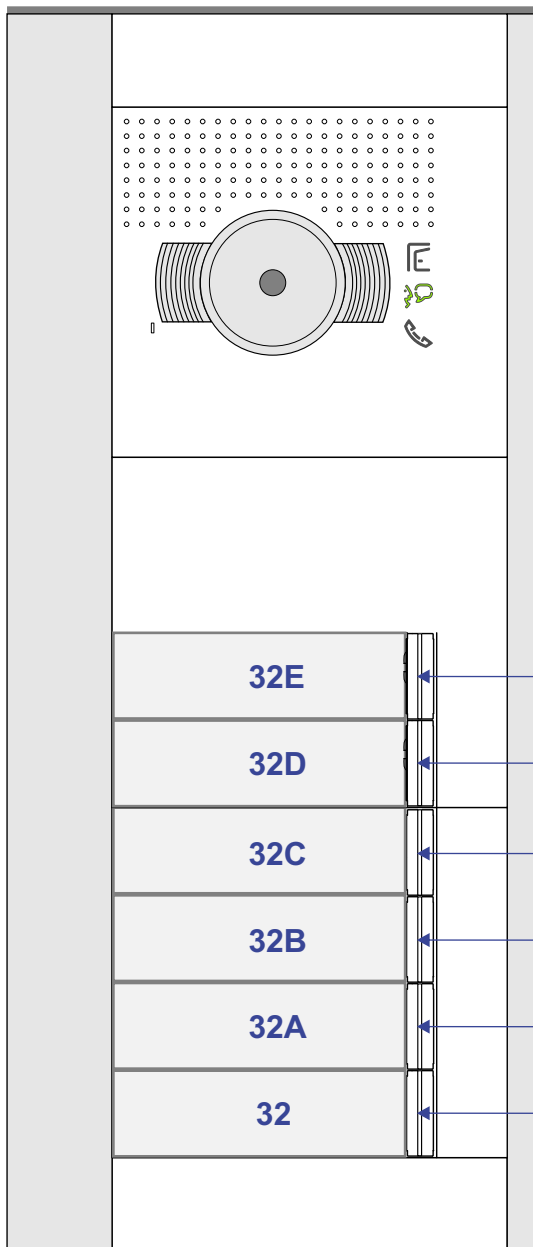

VideoVerdeler
De aders moeten echt OP de klemmen doorgelust worden!

TWEEDRAADS BUS
Bij monteren/demonteren spanning eraf voorkomt defecten!

nelec
INTERCOM MADE EASY

Max. 100 meter systeemkabel tot laatste videofoon

Max. 50 meter

 = systeemkabel
Bij andere getwiste kabel 66% afstand!
Bij ongetwiste kabel max. 50 meter buitenpost naar videofoon.
UTP op aanvraag.

TWEEDRAADS BUS
 
Bij monteren/demonteren spanning eraf voorkomt defecten!

N-Waarde	Huisnummer	Switch-ON
1	32	X
2	32A	X
3	32B	X
4	32C	X
5	32D	X
6	32E	X

N-Waarde	Huisnummer	Switch-ON
1	36	X
2	36A	X
3	36B	X
4	36C	X
5	36D	X
6	36E	X

N=8

N=8

N=7

N=7

32E

N=6