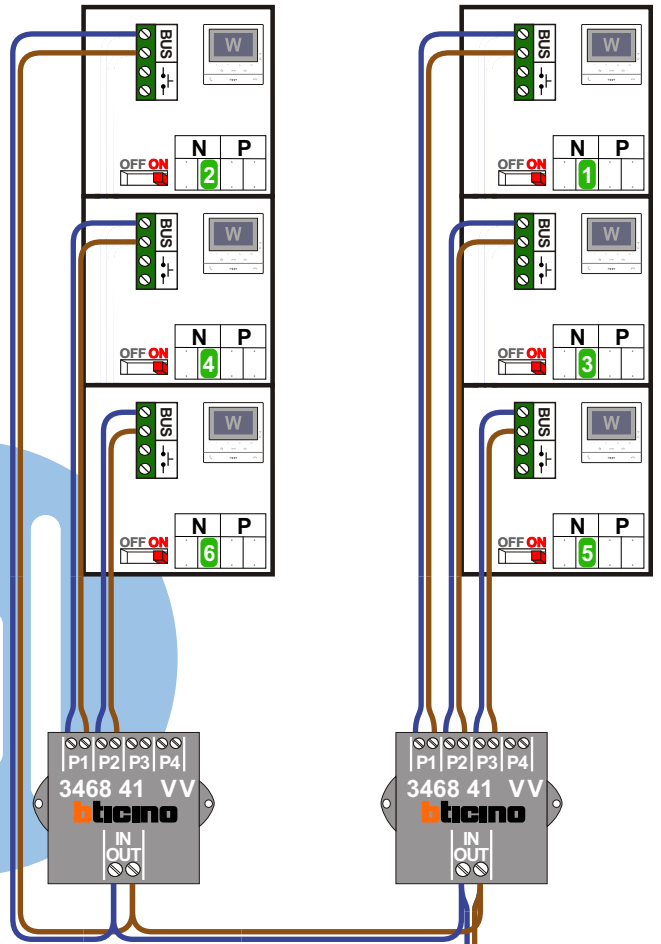

36E

36D

36C

36B

36A

36

— = systeemkabel
Bij andere getwiste kabel 66% afstand!
Bij ongetwiste kabel max. 50 meter buitenpost naar videofoon.
UTP op aanvraag.

Digitizers & flatcables
Niet monteren/demonteren onder spanning
Bedrukkers mogen wel

VideoVerdeler
De aders moeten echt OP de klemmen doorgelust worden!

TWEEDRAADS BUS
Bij monteren/demonteren spanning eraf voorkomt defecten!

nelec
INTERCOM MADE EASY

Max. 100 meter systeemkabel tot laatste videofoon

Max. 50 meter

— = systeemkabel
 Bij andere getwiste kabel 66% afstand!
 Bij ongetwiste kabel max. 50 meter buitenpost naar videofoon.
 UTP op aanvraag.

TWEEDRAADS BUS

Bij monteren/demonteren spanning eraf voorkomt defecten!

N-Waarde	Huisnummer	Switch-ON
1	34E	X
2	34D	X
3	34C	X
4	34B	X
5	34A	X
6	34	X