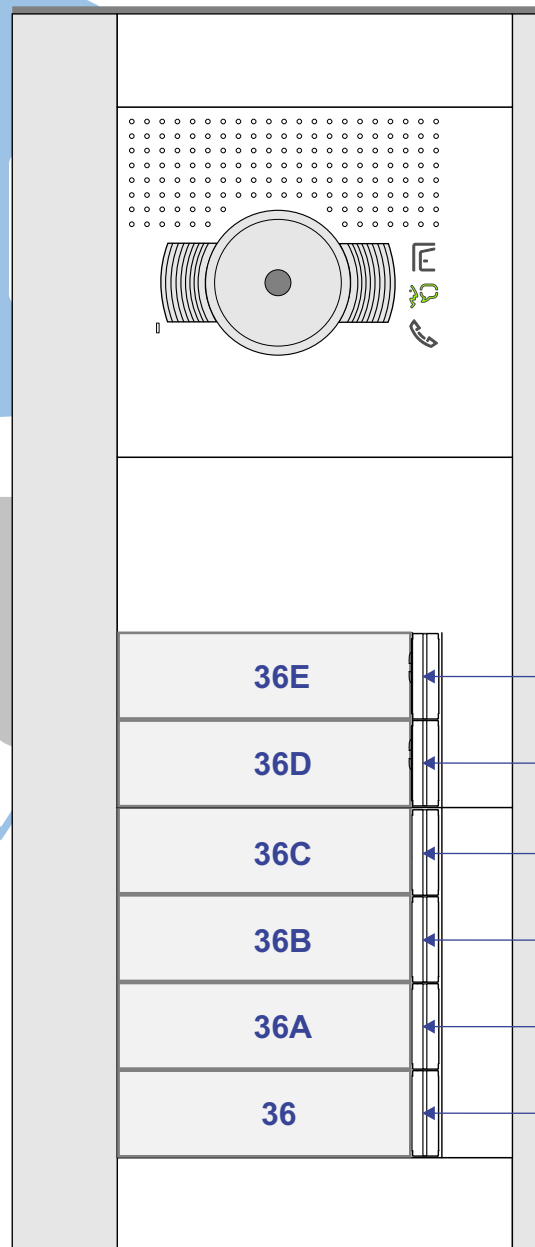

VideoVerdeler
De aders moeten echt OP de klemmen doorgelust worden!

TWEEDRAADS BUS
Bij monteren/demonteren spanning eraf voorkomt defecten!

nelec
INTERCOM MADE EASY

Max. 100 meter systeemkabel tot laatste videofoon

Max. 50 meter

 = systeemkabel
Bij andere getwiste kabel 66% afstand!
Bij ongetwiste kabel max. 50 meter buitenpost naar videofoon.
UTP op aanvraag.

TWEEDRAADS BUS
 
Bij monteren/demonteren spanning eraf voorkomt defecten!

N-Waarde	Huisnummer	Switch-ON
1	32	X
2	32A	X
3	32B	X
4	32C	X
5	32D	X
6	32E	X

N-Waarde	Huisnummer	Switch-ON
1	36	X
2	36A	X
3	36B	X
4	36C	X
5	36D	X
6	36E	X

N=8

N=8

N=7

N=7

32E

N=6