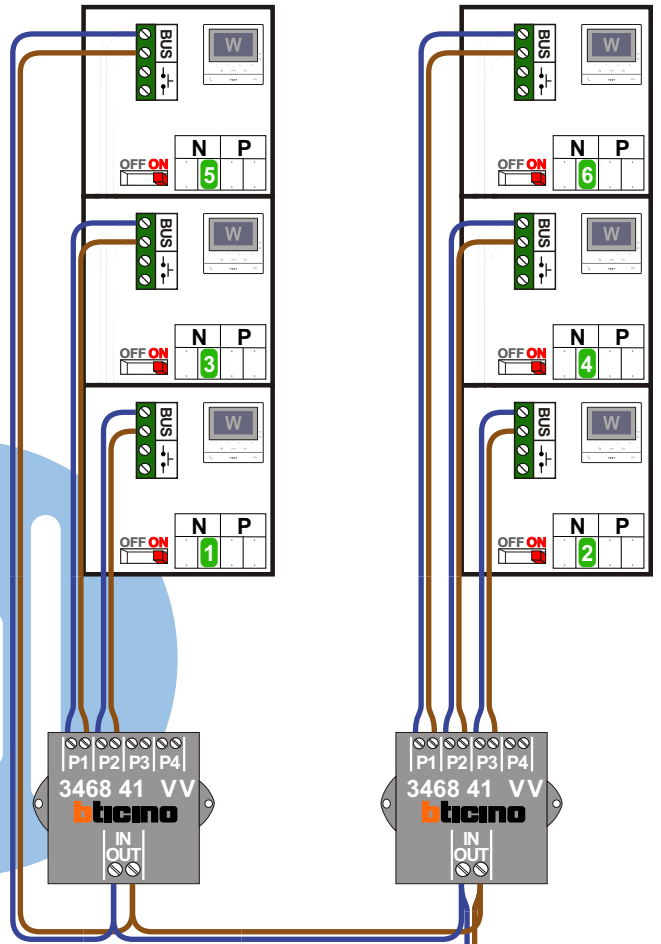

— = systeemkabel
Bij andere getwiste kabel 66% afstand!
Bij ongetwiste kabel max. 50 meter buitenpost naar videofoon.
UTP op aanvraag.

Digitizers & flatcables
Niet monteren/demonteren onder spanning
Belrukkers mogen wel

VideoVerdeler
De aders moeten echt OP de klemmen doorgelust worden!

TWEEDRAADS BUS
Bij monteren/demonteren spanning eraf voorkomt defecten!

nelec
INTERCOM MADE EASY

Max. 100 meter systeemkabel tot laatste videofoon

Max. 50 meter

 = systeemkabel
Bij andere getwiste kabel 66% afstand!
Bij ongetwiste kabel max. 50 meter buitenpost naar videofoon.
UTP op aanvraag.

TWEEDRAADS BUS
 
Bij monteren/demonteren spanning eraf voorkomt defecten!

N-Waarde	Huisnummer	Switch-ON
1	32	X
2	32A	X
3	32B	X
4	32C	X
5	32D	X
6	32E	X

N-Waarde	Huisnummer	Switch-ON
1	36	X
2	36A	X
3	36B	X
4	36C	X
5	36D	X
6	36E	X

N=8

N=8

N=7

N=7

32E

N=6