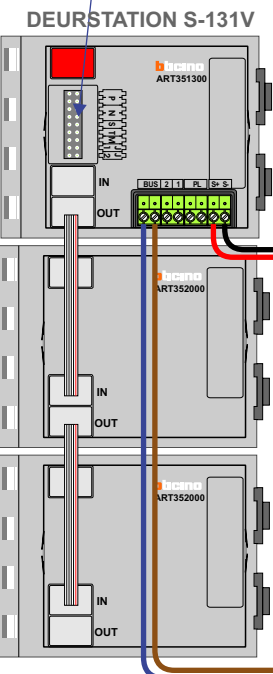

— = systeemkabel
Bij andere getwiste kabel 66% afstand!
Bij ongetwiste kabel max. 50 meter buitenpost naar videofoon.
UTP op aanvraag.

Digitizers & flatcables
Niet monteren/demonteren onder spanning
Belrukkers mogen wel

VideoVerdeler
De aders moeten echt OP de klemmen doorgelust worden!

TWEEDRAADS BUS
Bij monteren/demonteren spanning eraf voorkomt defecten!

nelec
INTERCOM MADE EASY

Max. 100 meter systeemkabel tot laatste videofoon

Max. 50 meter

 = systeemkabel
Bij andere getwiste kabel 66% afstand!
Bij ongetwiste kabel max. 50 meter buitenpost naar videofoon.
UTP op aanvraag.

TWEEDRAADS BUS
 
Bij monteren/demonteren spanning eraf voorkomt defecten!

N-Waarde	Huisnummer	Switch-ON
1	32	X
2	32A	X
3	32B	X
4	32C	X
5	32D	X
6	32E	X

N-Waarde	Huisnummer	Switch-ON
1	36	X
2	36A	X
3	36B	X
4	36C	X
5	36D	X
6	36E	X

N=8

N=8

N=7

N=7

32E

N=6