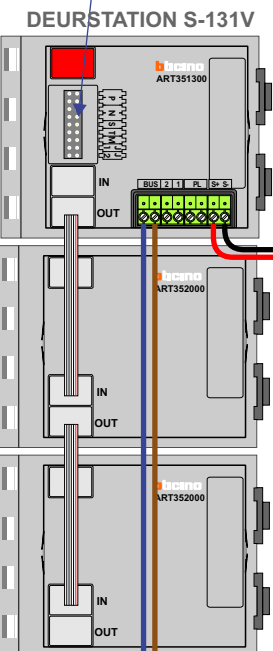

N-Waarde	Huisnummer	Switch-ON
1	32	X
2	32A	X
3	32B	X
4	32C	X
5	32D	X
6	32E	X

N-Waarde	Huisnummer	Switch-ON
1	36	X
2	36A	X
3	36B	X
4	36C	X
5	36D	X
6	36E	X

N=8

N=8

N=7

N=7

32E

N=6

36E

36D

36C

36B

36A

36

— = systeemkabel
Bij andere getwiste kabel 66% afstand!
Bij ongetwiste kabel max. 50 meter buitenpost naar videofoon.
UTP op aanvraag.

Digitizers & flatcables
Niet monteren/demonteren onder spanning
Bedrukkers mogen wel

VideoVerdeler
De aders moeten echt OP de klemmen doorgelust worden!

TWEEDRAADS BUS
Bij monteren/demonteren spanning eraf voorkomt defecten!

nelec
INTERCOM MADE EASY

Max. 100 meter systeemkabel tot laatste videofoon