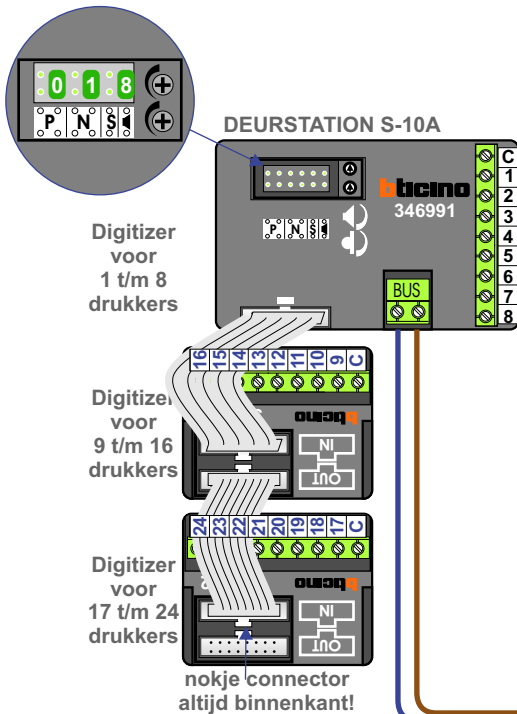

TWEEDRAADS BUS

Bij monteren/demonteren spanning eraf voorkomt defecten!

— = systeemkabel
Bij kabel 2 x 1 mm²:
180% afstand!
Bij kabel 2 x 0,28 mm²:
60% afstand!
UTP op aanvraag.

Max. 320 meter systeemkabel tot laatste deurtelefoon

Max. 290 meter

Digitizers & flatcables

Niet monteren/demonteren onder spanning
Bedrukkers mogen wel

DD8 digitizer: flatcable

Connector van flatcable nokje juiste kant op bij aansluiten op DD8

Bij installaties zonder beeld maakt het niet uit hoe je de bus aansluit. De telefoons hoeven niet in serie en eindweertanden zijn niet nodig.

N-Waarde	Huisnummer
1	5
2	7
3	9
4	11
5	13
6	15
7	17
8	19
9	21
10	23
11	25
12	27
13	29
14	31
15	33
16	35
17	37

INTERCOM MADE EASY