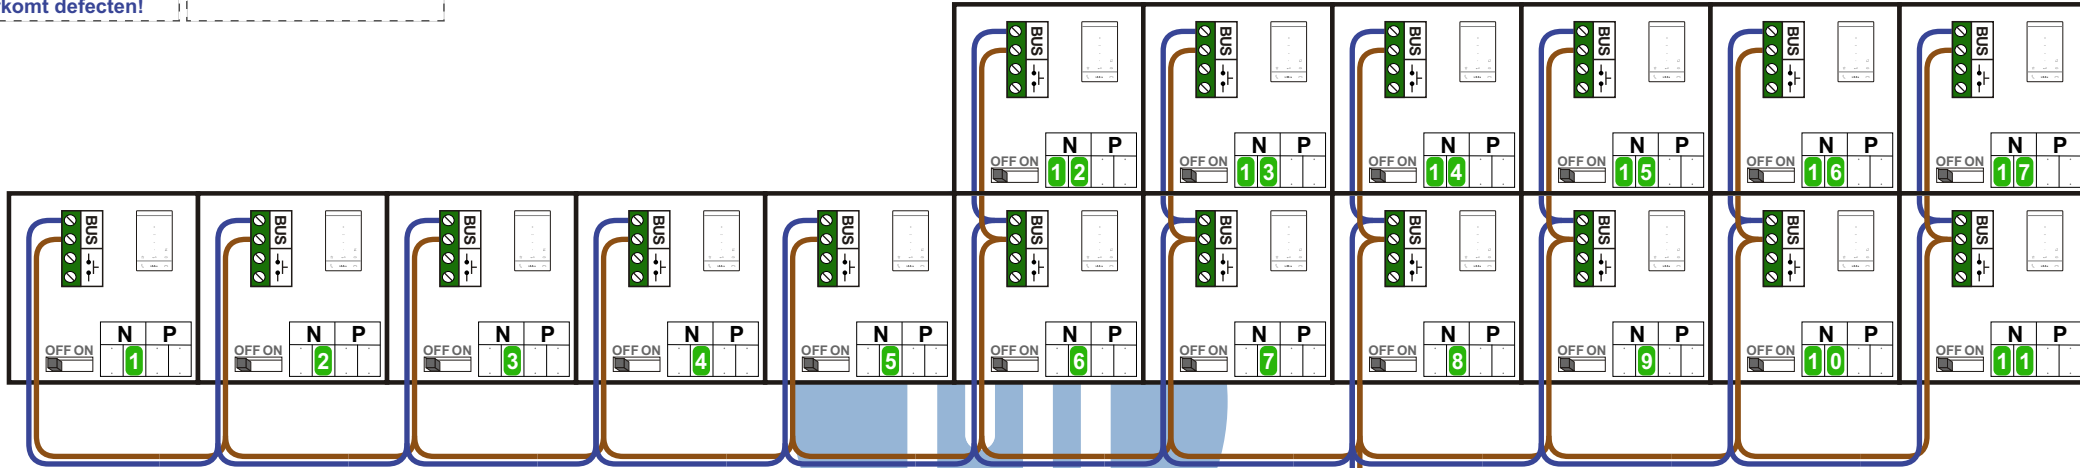

TWEEDRAADS BUS

Bij monteren/demonteren spanning eraf voorkomt defecten!

— = systeemkabel
Bij kabel 2 x 1 mm²:
180% afstand!
Bij kabel 2 x 0,28 mm²:
60% afstand!
UTP op aanvraag.

Max. 320 meter systeemkabel tot laatste deurtelefoon

Max. 290 meter

Digitizers & flatcables

Niet monteren/demonteren onder spanning
Bedrukkers mogen wel

DD8 digitizer: flatcable

Connector van flatcable nokje juiste kant op bij aansluiten op DD8

Bij installaties zonder beeld maakt het niet uit hoe je de bus aansluit. De telefoons hoeven niet in serie en eindweertanden zijn niet nodig.

N-Waarde	Huisnummer
1	5
2	7
3	9
4	11
5	13
6	15
7	17
8	19
9	21
10	23
11	25
12	27
13	29
14	31
15	33
16	35
17	37

INTERCOM MADE EASY