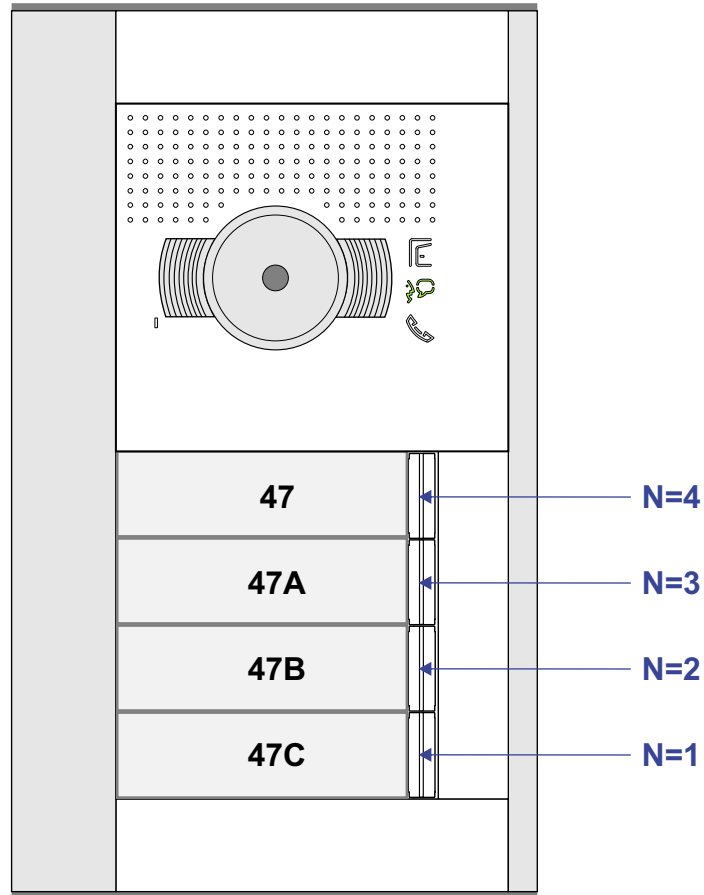

— = systeemkabel
 Bij andere getwiste kabel 66% afstand!
 Bij ongetwiste kabel max. 50 meter buitenpost naar videofoon.
 UTP op aanvraag.

TWEEDRAADS BUS

Bij monteren/demonteren spanning eraf voorkomt defecten!

VideoVerdeler

De aders moeten echt OP de klemmen doorgelust worden!

nelec
INTERCOM MADE EASY

Max. 100 meter systeemkabel tot laatste videofoon

Max. 50 meter

nelec
INTERCOM MADE EASY