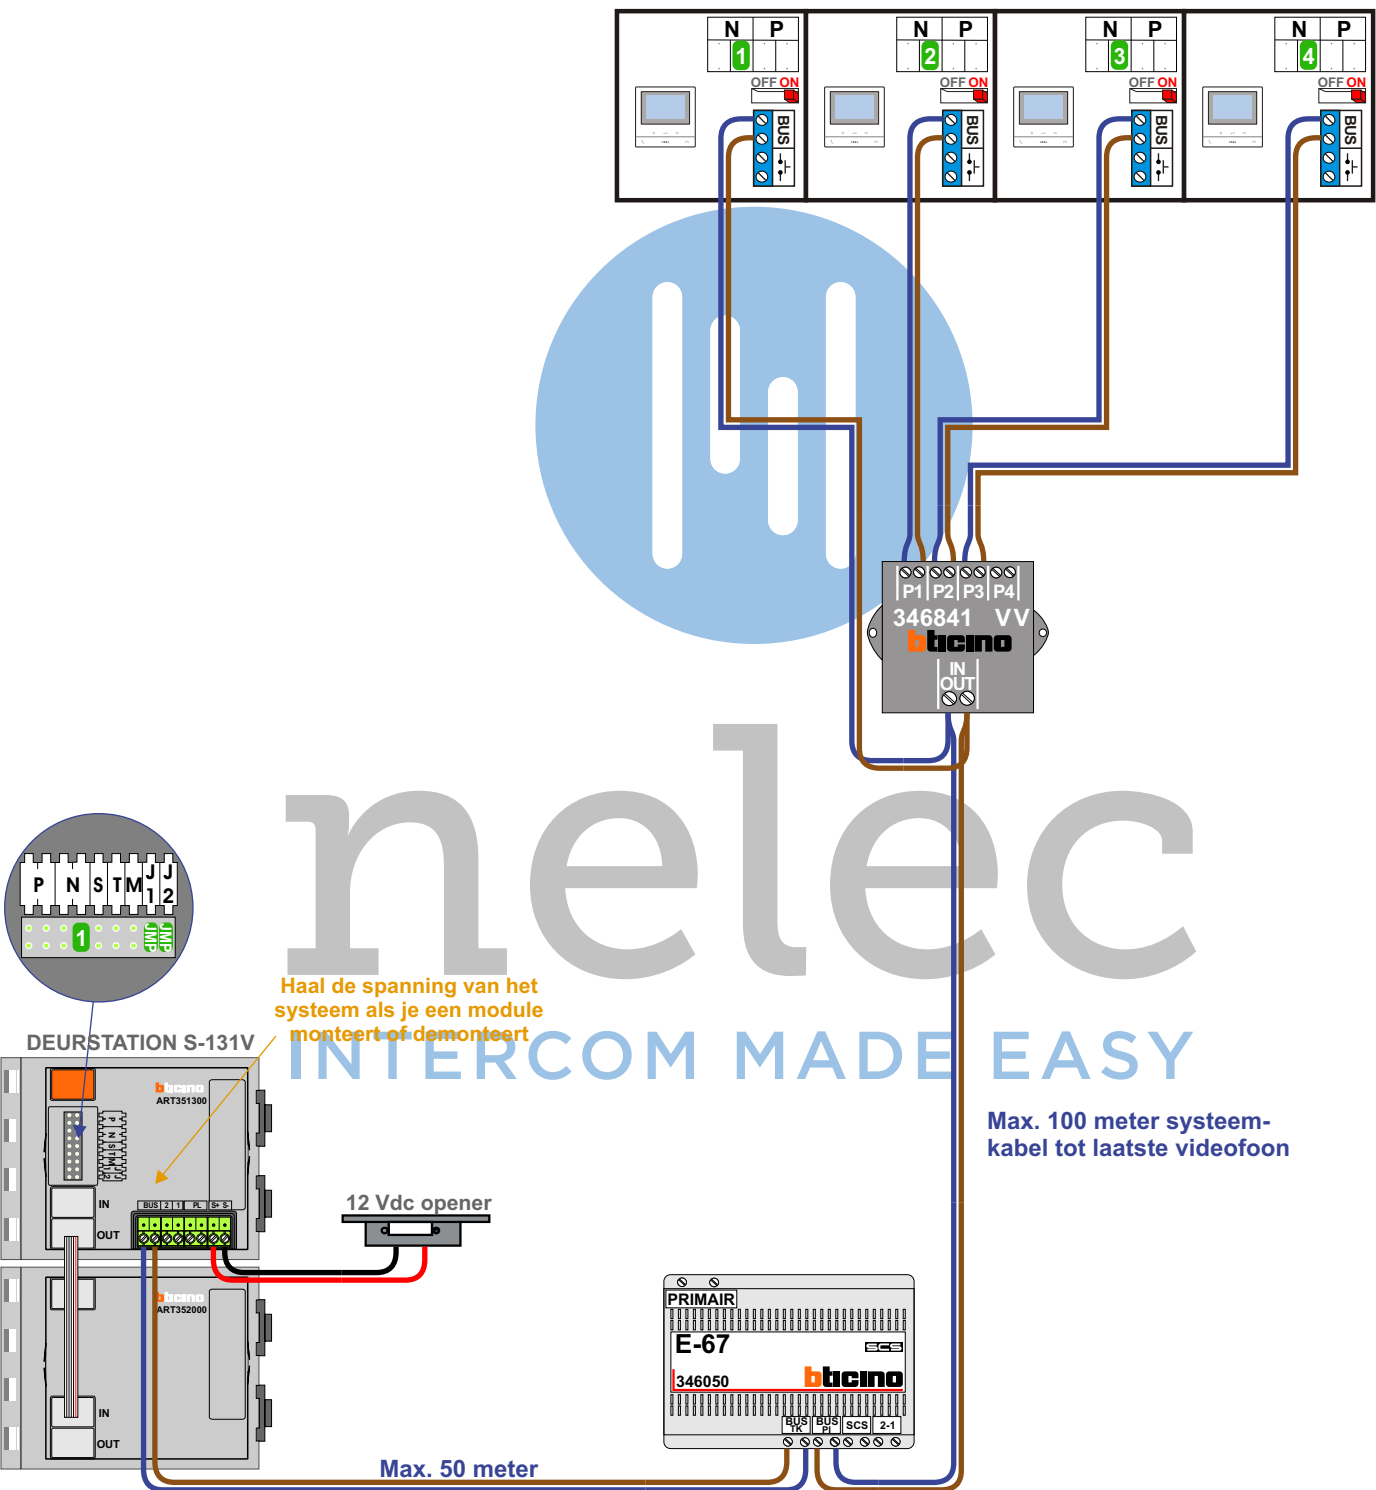

— = systeemkabel
 Bij andere getwiste kabel 66% afstand!
 Bij ongetwiste kabel max. 50 meter buitenpost naar videofoon.
 UTP op aanvraag.

TWEEDRAADS BUS

Bij monteren/demonteren spanning eraf voorkomt defecten!

VideoVerdeler

De aders moeten echt OP de klemmen doorgelust worden!

nelec
INTERCOM MADE EASY

Max. 100 meter systeemkabel tot laatste videofoon

Max. 50 meter

nelec
INTERCOM MADE EASY