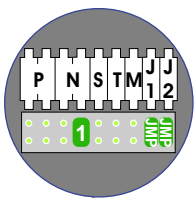

— = systeemkabel
Bij andere getwiste kabel 66% afstand!
Bij ongetwiste kabel max. 50 meter buitenpost naar videofoon.
UTP op aanvraag.

TWEEDRAADS BUS

Bij monteren/demonteren spanning eraf voorkomt defecten!

nelec

INTERCOM MADE EASY

Haal de spanning van het systeem als je een module monteert of demonteert

Pot.vrij contact tbv deur opener

Max. 50 meter

Max. 100 meter systeemkabel tot laatste videofoon

nelec
INTERCOM MADE EASY