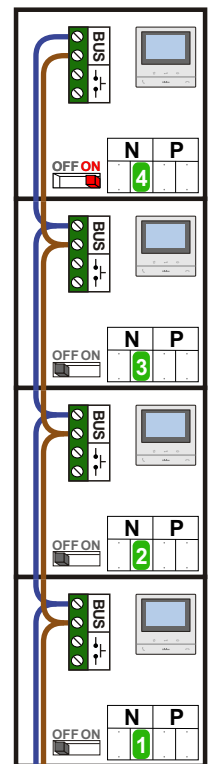

— = systeemkabel
Bij andere getwiste kabel 66% afstand!
Bij ongetwiste kabel max. 50 meter buitenpost naar videofoon.
UTP op aanvraag.

TWEEDRAADS BUS

Bij monteren/demonteren spanning eraf voorkomt defecten!

nelec

INTERCOM MADE EASY

Haal de spanning van het systeem als je een module monteert of demonteert

Pot.vrij contact tbv deur opener

Max. 50 meter

Max. 100 meter systeemkabel tot laatste videofoon

nelec
INTERCOM MADE EASY