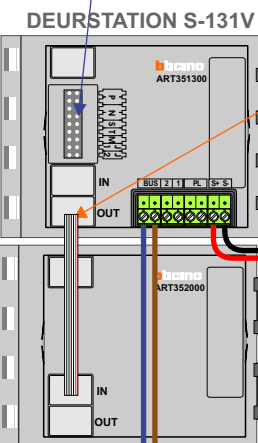

— = systeemkabel
Bij andere getwiste kabel 66% afstand!
Bij ongetwiste kabel max. 50 meter buitenpost naar videofoon.
UTP op aanvraag.

TWEEDRAADS BUS

Bij monteren/demonteren spanning eraf voorkomt defecten!

nelec

INTERCOM MADE EASY

Haal de spanning van het systeem als je een module monteert of demonteert

Pot.vrij contact tbv deur opener

Max. 50 meter

Max. 100 meter systeemkabel tot laatste videofoon

nelec
INTERCOM MADE EASY