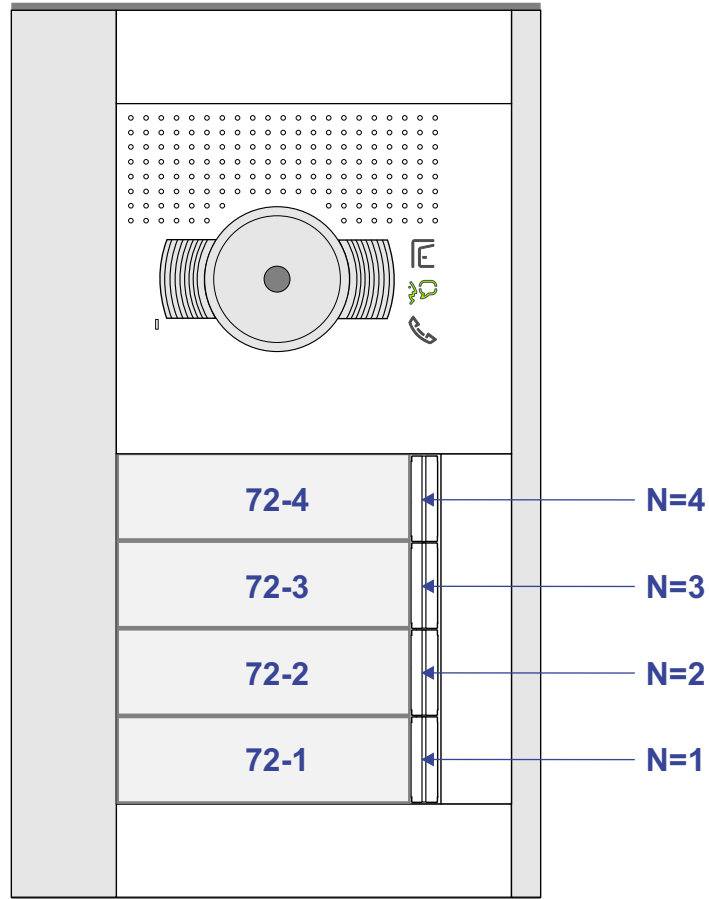

— = systeemkabel
Bij andere getwiste kabel 66% afstand!
Bij ongetwiste kabel max. 50 meter buitenpost naar videofoon.
UTP op aanvraag.

TWEEDRAADS BUS

Bij monteren/demonteren spanning eraf voorkomt defecten!

nelec

INTERCOM MADE EASY

Haal de spanning van het systeem als je een module monteert of demonteert

Pot.vrij contact tbv deur opener

Max. 50 meter

Max. 100 meter systeemkabel tot laatste videofoon

nelec
INTERCOM MADE EASY