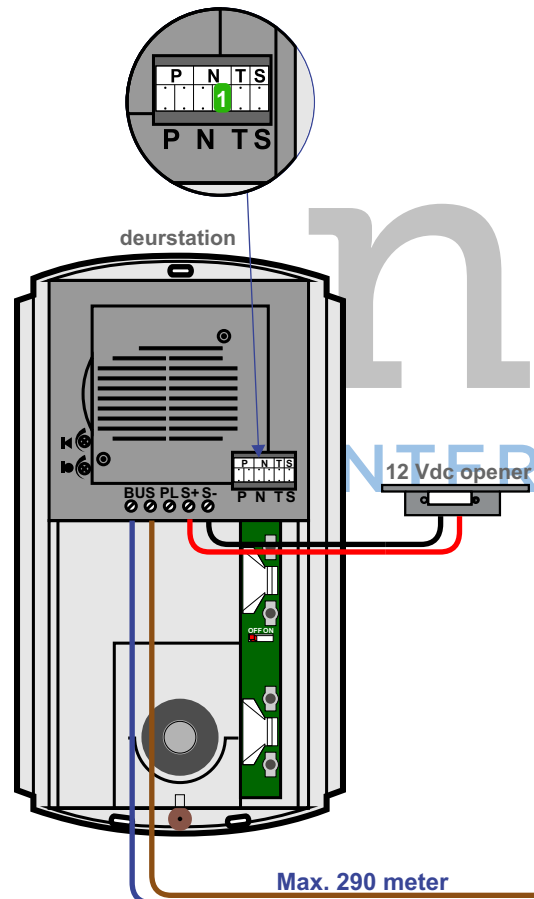

**— = systeemkabel**  
 Bij andere getwiste kabel 66% afstand!  
 Bij ongetwiste kabel max. 50 meter buitenpost naar videofoon.  
 UTP op aanvraag.

**TWEEDRAADS BUS**

Bij monteren/demonteren spanning eraf voorkomt defecten!

Bij installaties zonder beeld maakt het niet uit hoe je de bus aansluit. De telefoons hoeven niet in serie en eindweerstand zijn niet nodig.

Max. 320 meter systeemkabel tot laatste deurtelefoon

Max. 290 meter