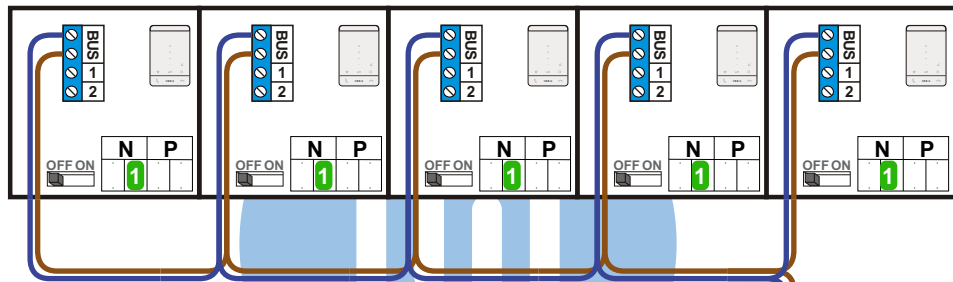

**— = systeemkabel**  
 Bij andere getwiste kabel 66% afstand!  
 Bij ongetwiste kabel max. 50 meter buitenpost naar videofoon.  
 UTP op aanvraag.

**TWEEDRAADS BUS**

Bij monteren/demonteren spanning eraf voorkomt defecten!

Bij installaties zonder beeld maakt het niet uit hoe je de bus aansluit. De telefoons hoeven niet in serie en eindweerstand zijn niet nodig.

Max. 320 meter systeemkabel tot laatste deurtelefoon

Max. 290 meter