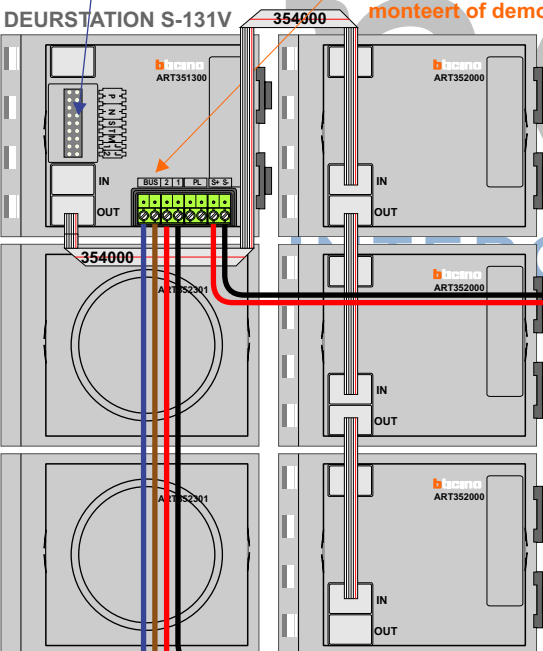

— = systeemkabel
Bij kabel 2 x 1 mm²:
180% afstand!
Bij kabel 2 x 0,28 mm²:
60% afstand!
UTP op aanvraag.

TWEEDRAADS BUS

Bij monteren/demonteren
spanning eraf
voorkomt defecten!

VideoVerdeler

De aders moeten
echt **OP** de klemmen
doorgelust worden!

Haal de spanning van het
systeem als je een module
monteert of demonteert

Pot.vrij contact
tbv deuropener

Max. 50 meter

Max. 100 meter systeem-
kabel tot laatste videofoon

INTERCOM MADE EASY