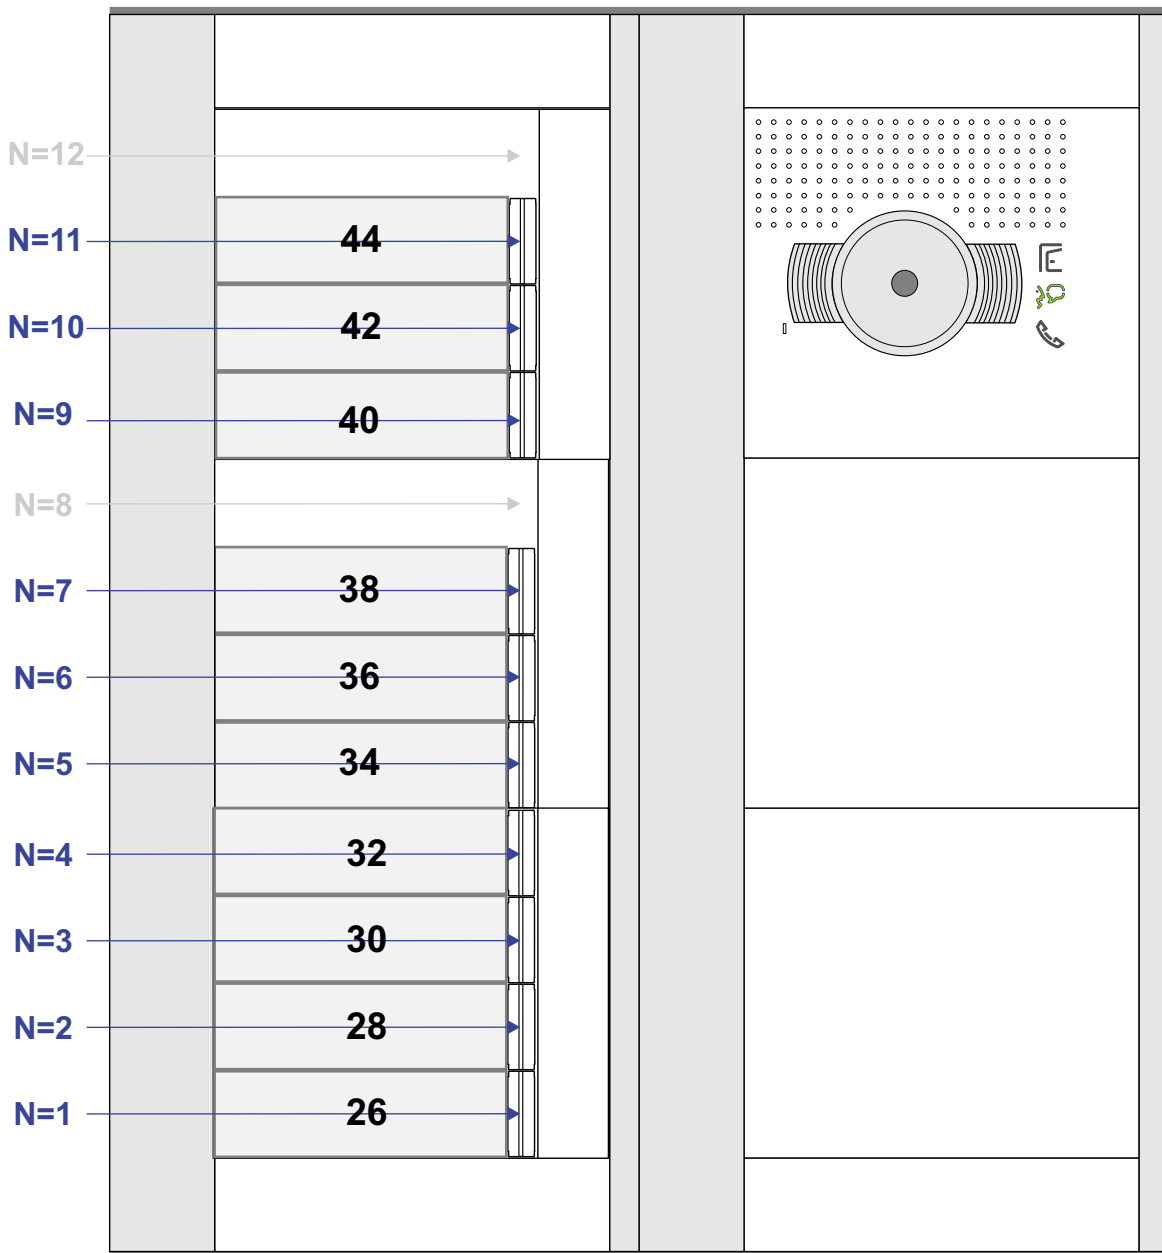

— = systeemkabel
Bij kabel 2 x 1 mm²:
180% afstand!
Bij kabel 2 x 0,28 mm²:
60% afstand!
UTP op aanvraag.

TWEEDRAADS BUS

Bij monteren/demonteren
spanning eraf
voorkomt defecten!

VideoVerdeler

De aders moeten
echt **OP** de klemmen
doorgelust worden!

Haal de spanning van het
systeem als je een module
monteert of demonteert

Pot.vrij contact
tbv deuropener

Max. 50 meter

Max. 100 meter systeem-
kabel tot laatste videofoon

INTERCOM MADE EASY