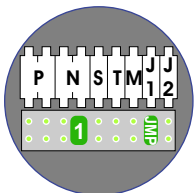

— = systeemkabel
Bij kabel 2 x 1 mm²:
180% afstand!
Bij kabel 2 x 0,28 mm²:
60% afstand!
UTP op aanvraag.

TWEEDRAADS BUS

Bij monteren/demonteren
spanning eraf
voorkomt defecten!

VideoVerdeler

De aders moeten
echt **OP** de klemmen
doorgelust worden!

Haal de spanning van het
systeem als je een module
monteert of demonteert

Pot.vrij contact
tbv deuropener

Max. 50 meter

Max. 100 meter systeem-
kabel tot laatste videofoon

INTERCOM MADE EASY