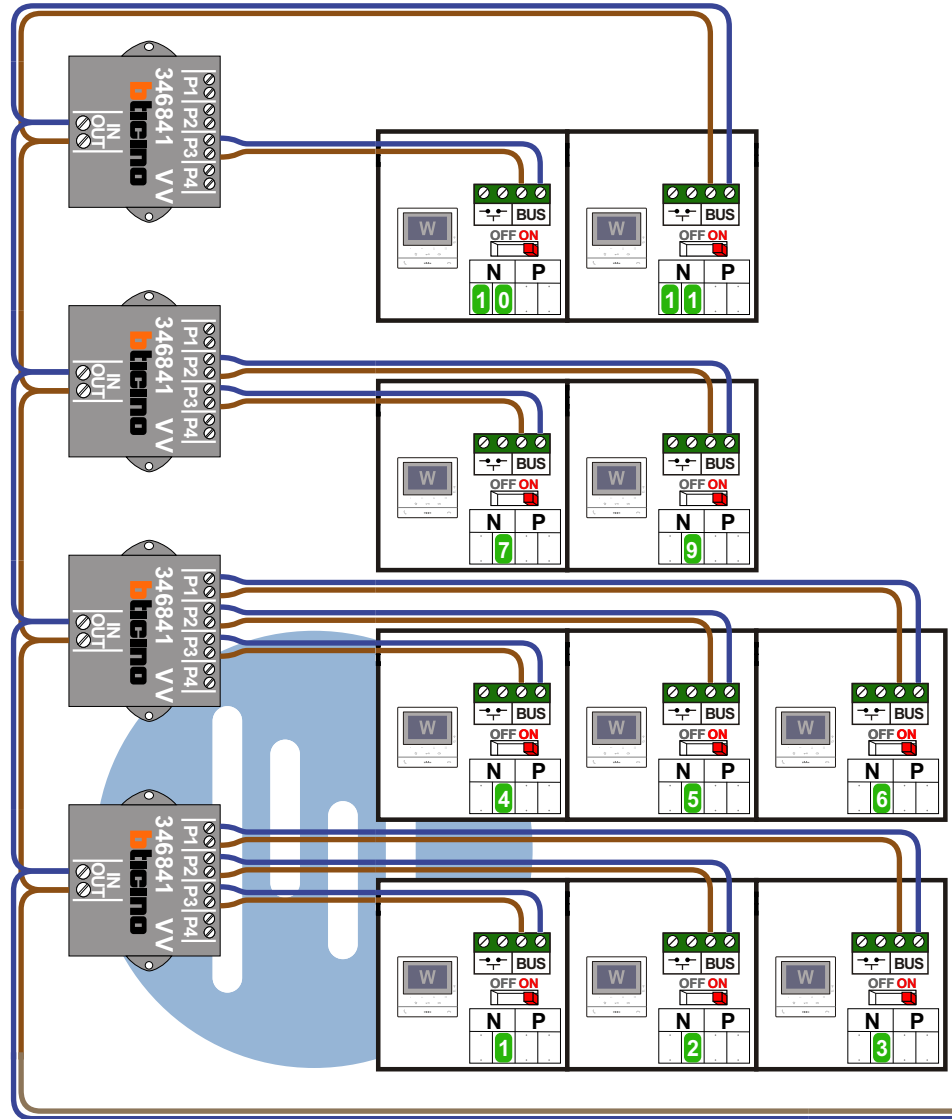

— = systeemkabel
Bij kabel 2 x 1 mm²:
180% afstand!
Bij kabel 2 x 0,28 mm²:
60% afstand!
UTP op aanvraag.

TWEEDRAADS BUS

Bij monteren/demonteren
spanning eraf
voorkomt defecten!

VideoVerdeler

De aders moeten
echt **OP** de klemmen
doorgelust worden!

Haal de spanning van het
systeem als je een module
monteert of demonteert

Pot.vrij contact
tbv deuropener

Max. 50 meter

Max. 100 meter systeem-
kabel tot laatste videofoon

INTERCOM MADE EASY