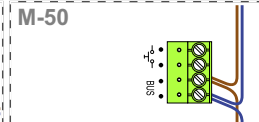

DD8 digitizer: flatcable

Connector van flatcable nokje juiste kant op bij aansluiten op DD8

Digitizers & flatcables

Niet monteren/demonteren onder spanning
Beldrukkers mogen wel

De twee stijgers echt OP de klemmen van E-67 aansluiten!

De aders moeten echt OP de connector doorgelust worden!