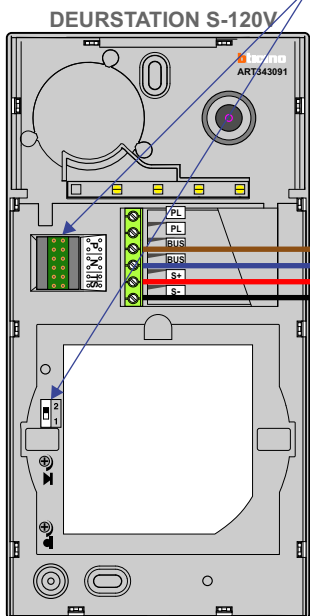

— = systeemkabel
 Bij andere getwiste kabel 66% afstand!
 Bij ongetwiste kabel max. 50 meter buitenpost naar videofoon.
 UTP op aanvraag.

TWEEDRAADS BUS

Bij monteren/demonteren spanning eraf voorkomt defecten!

M-50

De aders moeten echt OP de connector doorgelust worden!

Max. 100 meter systeemkabel tot laatste videofoon

Max. 50 meter