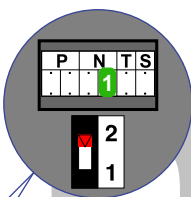

— = systeemkabel
 Bij andere getwiste kabel 66% afstand!
 Bij ongetwiste kabel max. 50 meter buitenpost naar videofoon.
 UTP op aanvraag.

TWEEDRAADS BUS

Bij monteren/demonteren spanning eraf voorkomt defecten!

M-50

De aders moeten echt OP de connector doorgelust worden!

Max. 100 meter systeemkabel tot laatste videofoon

Max. 50 meter