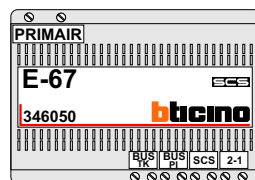

Max. 50 meter