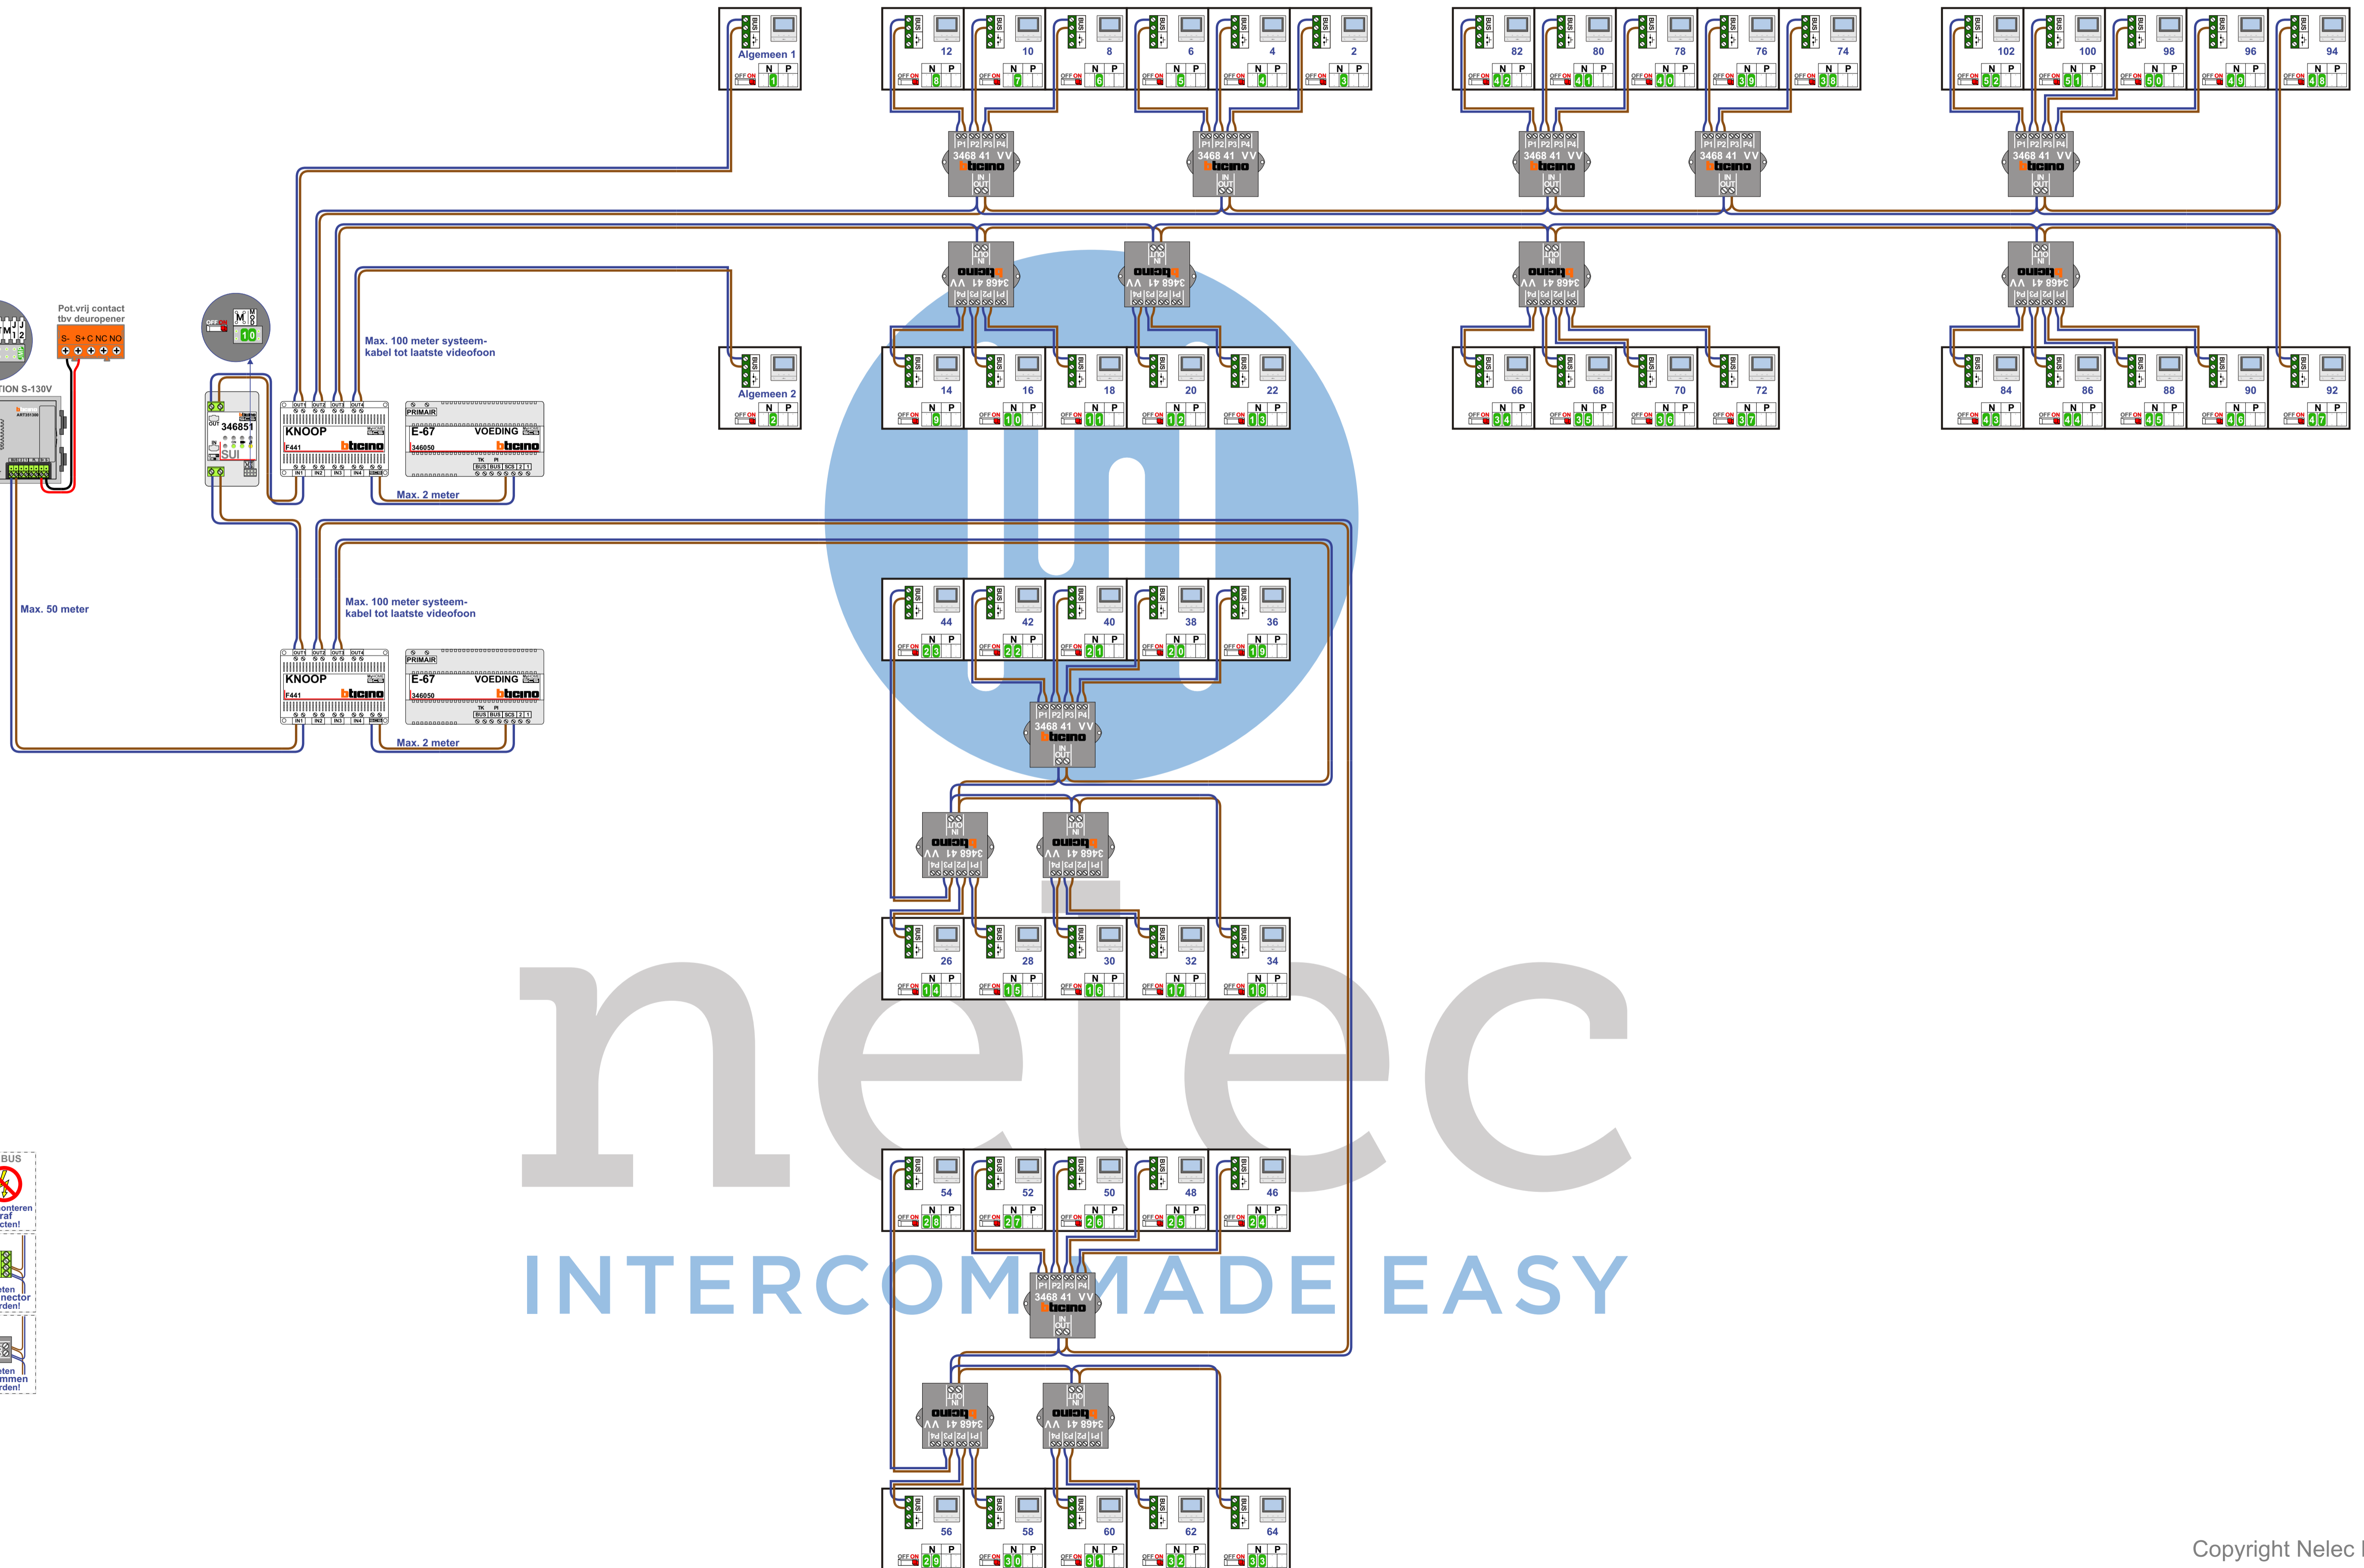

nelec
INTERCOM MADE EASY

N-Waarde	Huisnummer	Switch-ON
1	Algemeen 1	X
2	Algemeen 2	X
3	2	X
4	4	X
5	6	X
6	8	X
7	10	X
8	12	X
9	14	X
10	16	X
11	18	X
12	20	X
13	22	X
14	26	X
15	28	X
16	30	X
17	32	X
18	34	X
19	36	X
20	38	X
21	40	X
22	42	X
23	44	X
24	46	X
25	48	X
26	50	X
27	52	X
28	54	X
29	56	X
30	58	X
31	60	X
32	62	X
33	64	X
34	66	X
35	68	X
36	70	X
37	72	X
38	74	X
39	76	X
40	78	X
41	80	X
42	82	X
43	84	X
44	86	X
45	88	X
46	90	X
47	92	X
48	94	X
49	96	X
50	98	X
51	100	X
52	102	X