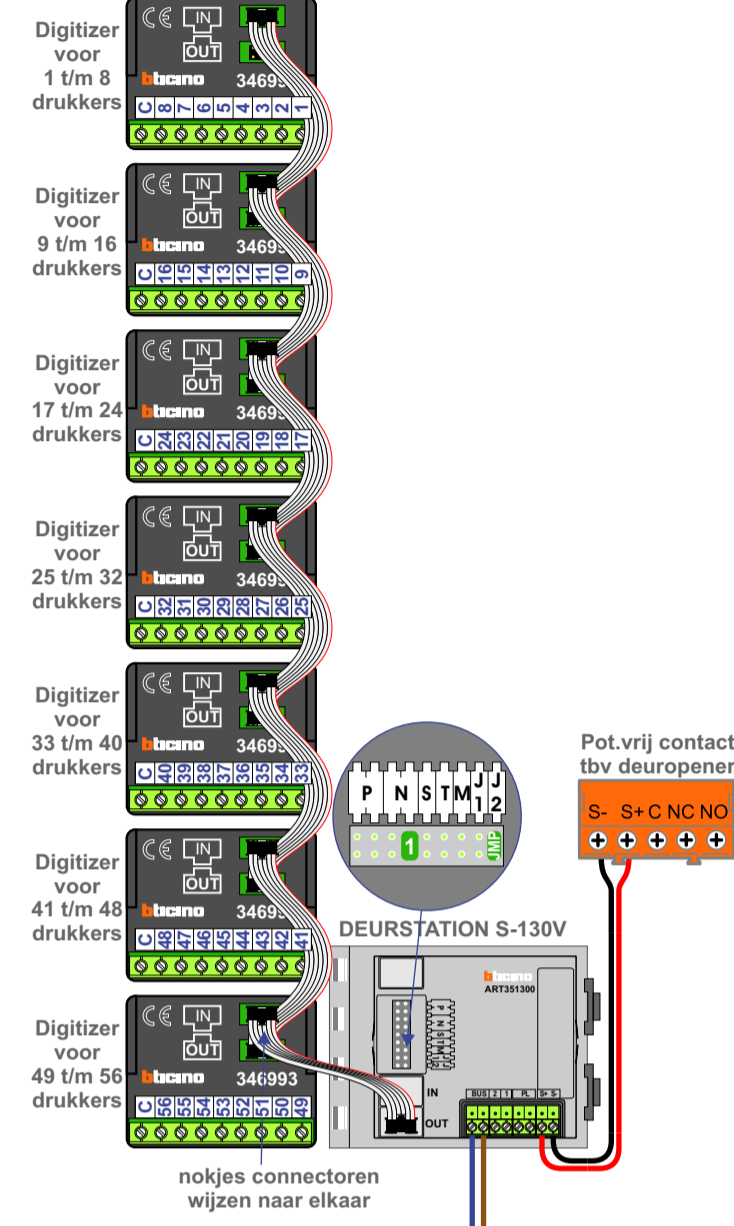

nelec
INTERCOM MADE EASY

N-Waarde	Huisnummer	Switch-ON
1	Algemeen 1	X
2	Algemeen 2	X
3	2	X
4	4	X
5	6	X
6	8	X
7	10	X
8	12	X
9	14	X
10	16	X
11	18	X
12	20	X
13	22	X
14	26	X
15	28	X
16	30	X
17	32	X
18	34	X
19	36	X
20	38	X
21	40	X
22	42	X
23	44	X
24	46	X
25	48	X
26	50	X
27	52	X
28	54	X
29	56	X
30	58	X
31	60	X
32	62	X
33	64	X
34	66	X
35	68	X
36	70	X
37	72	X
38	74	X
39	76	X
40	78	X
41	80	X
42	82	X
43	84	X
44	86	X
45	88	X
46	90	X
47	92	X
48	94	X
49	96	X
50	98	X
51	100	X
52	102	X