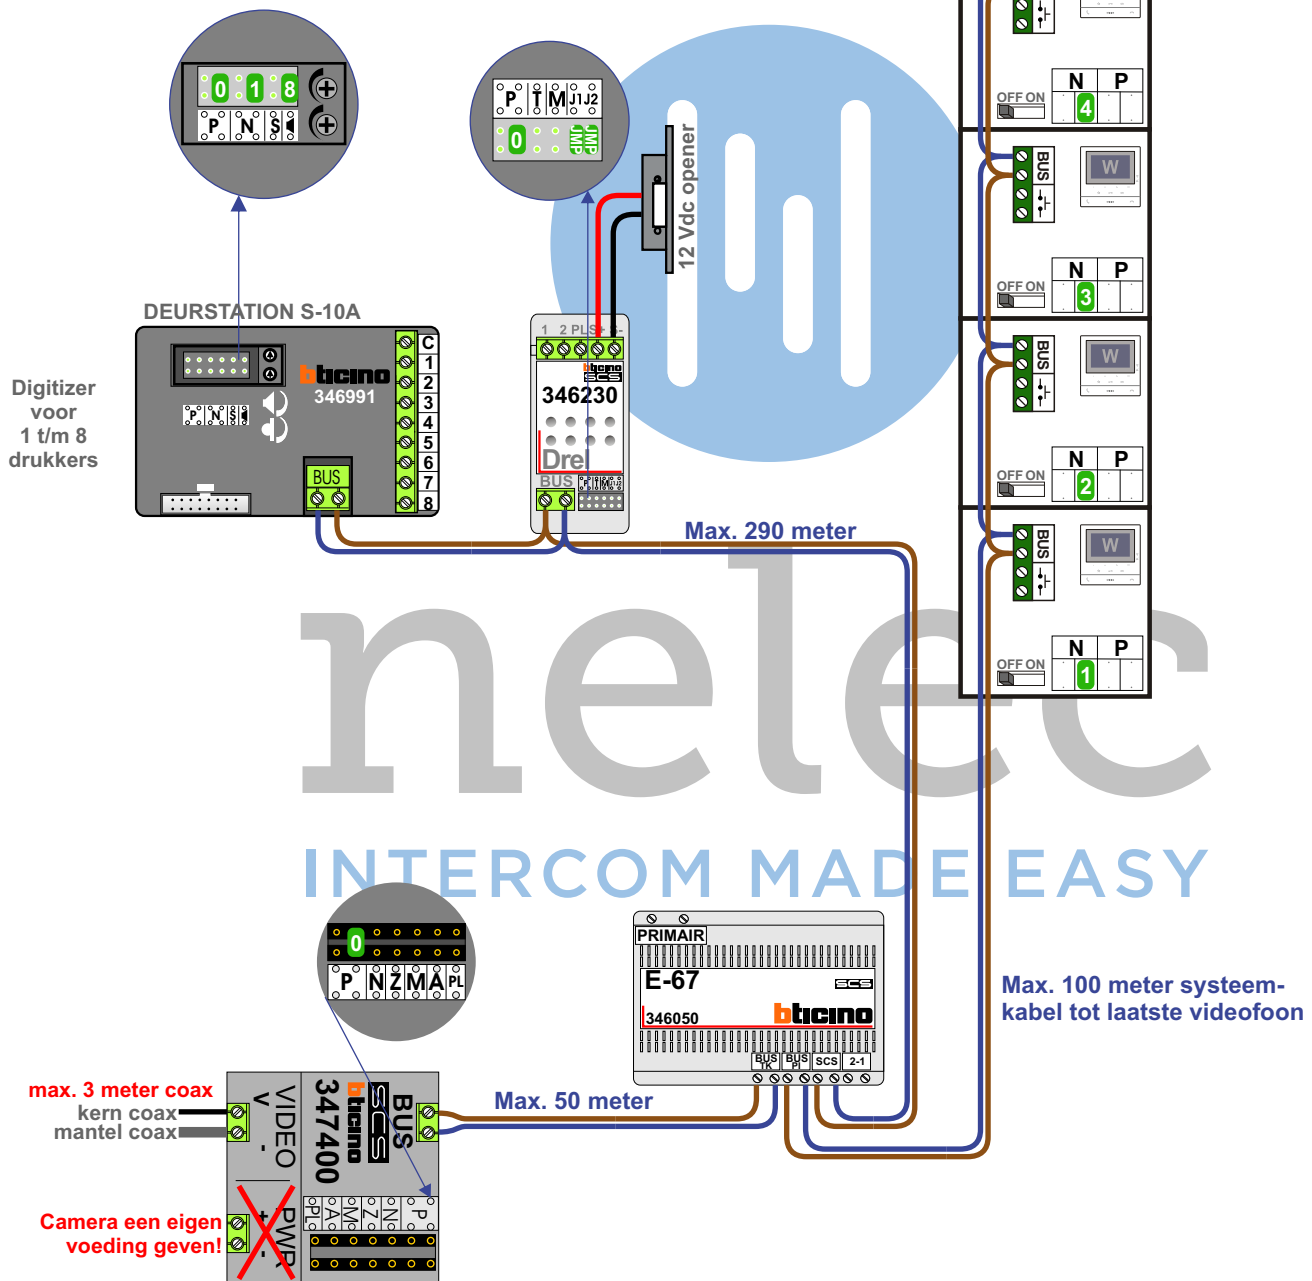

— = systeemkabel
 Bij andere getwiste kabel 66% afstand!
 Bij ongetwiste kabel max. 50 meter buitenpost naar videofoon.
 UTP op aanvraag.

TWEEDRAADS BUS

Bij monteren/demonteren spanning eraf voorkomt defecten!

M-50

De aders moeten echt OP de connector doorgelust worden!

N-Waarde	Huisnummer	Switch-ON
1	38A	
2	38B	
3	38C	
4	38D	
5	38E	
6	38F	X

nelec
INTERCOM MADE EASY