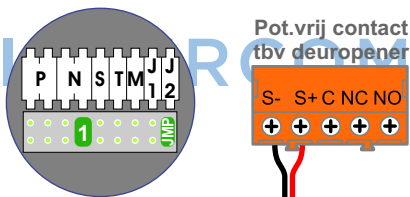

Digitizers & flatcables  
Niet monteren/demonteren onder spanning  
Belrukkers mogen wel

346050  
bticino  
De twee stijgers echt OP de klemmen van E-67 aansluiten!

TWEEDRAADS BUS

Bij monteren/demonteren spanning eraf voorkomt defecten!

nelec  
INTERCOM MADE EASY

Haal de spanning van het systeem als je de digitizer monteert of demonteert

DEURSTATION S-130V

Digitizer voor 1 t/m 8 drukkers

nokjes connectoren wijzen naar elkaar

Max. 100 meter systeemkabel tot laatste videofoon

Max. 50 meter

N-Waarde	Huisnummer	Switch-ON
1	49	
2	51	
3	53	
4	55	
5	57	
6	59	
7	61	X
8	63	X

nelec  
INTERCOM MADE EASY