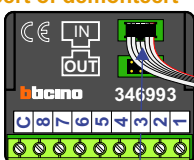

Digitizers & flatcables  
Niet monteren/demonteren onder spanning  
Belrukkers mogen wel

346050  
bticino  
De twee stijgers echt OP de klemmen van E-67 aansluiten!

TWEEDRAADS BUS

Bij monteren/demonteren spanning eraf voorkomt defecten!

nelec  
INTERCOM MADE EASY

Haal de spanning van het systeem als je de digitizer monteert of demonteert

DEURSTATION S-130V

Digitizer voor 1 t/m 8 drukkers

nokjes connectoren wijzen naar elkaar

Max. 100 meter systeemkabel tot laatste videofoon

Max. 50 meter

N-Waarde	Huisnummer	Switch-ON
1	49	
2	51	
3	53	
4	55	
5	57	
6	59	
7	61	X
8	63	X

nelec  
INTERCOM MADE EASY