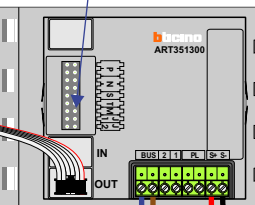

Digitizers & flatcables  
Niet monteren/demonteren onder spanning  
Belrukkers mogen wel

346050  
bticino  
De twee stijgers echt OP de klemmen van E-67 aansluiten!

TWEEDRAADS BUS

Bij monteren/demonteren spanning eraf voorkomt defecten!

nelec  
INTERCOM MADE EASY

Haal de spanning van het systeem als je de digitizer monteert of demonteert

DEURSTATION S-130V

Digitizer voor 1 t/m 8 drukkers

nokjes connectoren wijzen naar elkaar

Max. 100 meter systeemkabel tot laatste videofoon

Max. 50 meter

N-Waarde	Huisnummer	Switch-ON
1	49	
2	51	
3	53	
4	55	
5	57	
6	59	
7	61	X
8	63	X

nelec  
INTERCOM MADE EASY