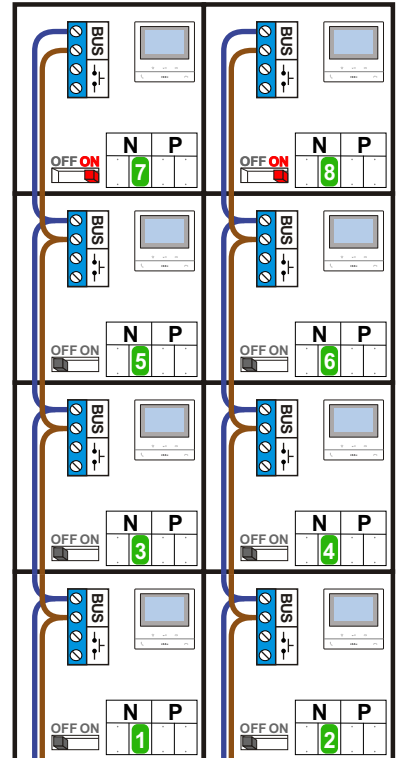

**— = systeemkabel**  
Bij andere getwiste kabel 66% afstand!  
Bij ongetwiste kabel max. 50 meter buitenpost naar videofoon.  
UTP op aanvraag.

DD8 digitizer: flatcable  
IN  
OUT  
Connector van flatcable nokje juiste kant op bij aansluiten op DD8

Digitizers & flatcables  
Niet monteren/demonteren onder spanning  
Belrukkers mogen wel

346050  
bticino  
De twee stijgers echt OP de klemmen van E-67 aansluiten!

TWEEDRAADS BUS

Bij monteren/demonteren spanning eraf voorkomt defecten!

nelec  
INTERCOM MADE EASY

Haal de spanning van het systeem als je de digitizer monteert of demonteert

DEURSTATION S-130V

Digitizer voor 1 t/m 8 drukkers

nokjes connectoren wijzen naar elkaar

Max. 100 meter systeemkabel tot laatste videofoon

Max. 50 meter

N-Waarde	Huisnummer	Switch-ON
1	49	
2	51	
3	53	
4	55	
5	57	
6	59	
7	61	X
8	63	X

nelec  
INTERCOM MADE EASY