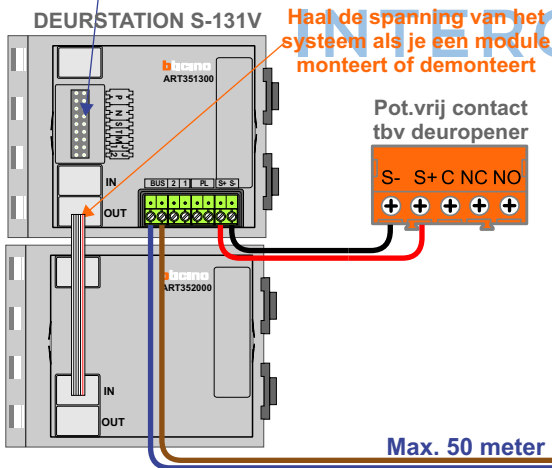

— = systeemkabel
 Bij andere getwiste kabel 66% afstand!
 Bij ongetwiste kabel max. 50 meter buitenpost naar videofoon.
 UTP op aanvraag.

Digitizers & flatcables

Niet monteren/demonteren onder spanning
 Belrukkers mogen wel

TWEEDRAADS BUS

Bij monteren/demonteren spanning eraf voorkomt defecten!

M-50

De aders moeten echt OP de connector doorgelust worden!

nelec
INTERCOM MADE EASY

Max. 100 meter systeemkabel tot laatste videofoon

— = systeemkabel
Bij andere getwiste kabel 66% afstand!
Bij ongetwiste kabel max. 50 meter buitenpost naar videofoon.
UTP op aanvraag.

TWEEDRAADS BUS

Bij monteren/demonteren spanning eraf voorkomt defecten!