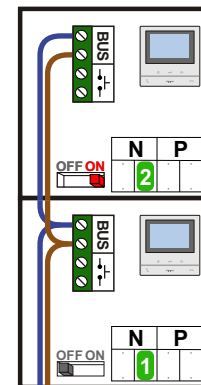

— = systeemkabel
 Bij andere getwiste kabel 66% afstand!
 Bij ongetwiste kabel max. 50 meter buitenpost naar videofoon.
 UTP op aanvraag.

Digitizers & flatcables

Niet monteren/demonteren onder spanning
 Belrukkers mogen wel

TWEEDRAADS BUS

Bij monteren/demonteren spanning eraf voorkomt defecten!

M-50

De aders moeten echt OP de connector doorgelust worden!

nelec
INTERCOM MADE EASY

Max. 100 meter systeemkabel tot laatste videofoon

— = systeemkabel
Bij andere getwiste kabel 66% afstand!
Bij ongetwiste kabel max. 50 meter buitenpost naar videofoon.
UTP op aanvraag.

TWEEDRAADS BUS

Bij monteren/demonteren spanning eraf voorkomt defecten!