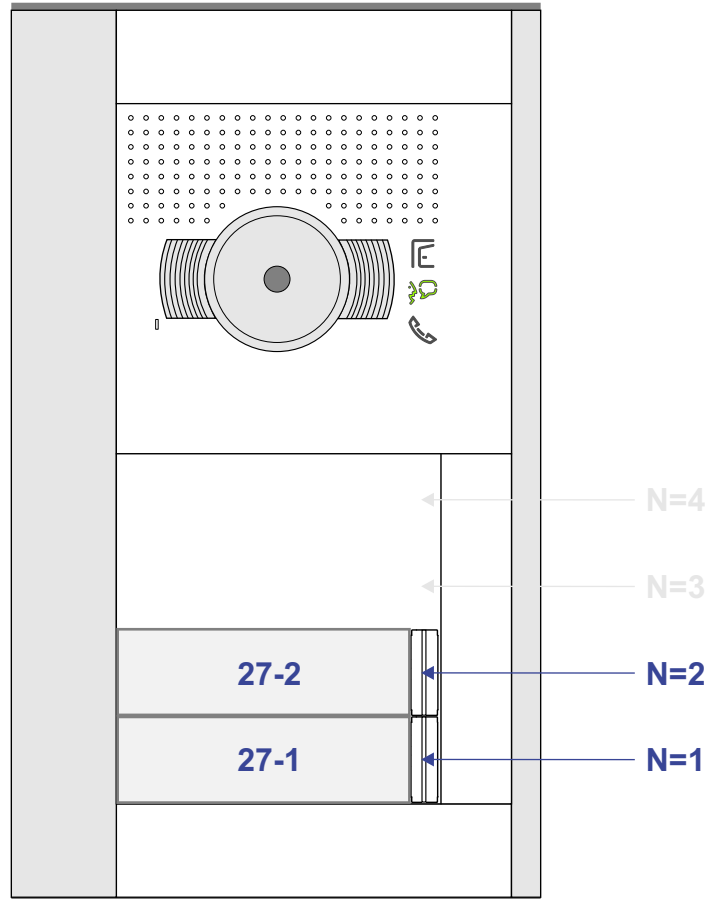

— = systeemkabel
 Bij andere getwiste kabel 66% afstand!
 Bij ongetwiste kabel max. 50 meter buitenpost naar videofoon.
 UTP op aanvraag.

Digitizers & flatcables

Niet monteren/demonteren onder spanning
 Belrukkers mogen wel

TWEEDRAADS BUS

Bij monteren/demonteren spanning eraf voorkomt defecten!

M-50

De aders moeten echt OP de connector doorgelust worden!

nelec
INTERCOM MADE EASY

Max. 100 meter systeemkabel tot laatste videofoon

— = systeemkabel
Bij andere getwiste kabel 66% afstand!
Bij ongetwiste kabel max. 50 meter buitenpost naar videofoon.
UTP op aanvraag.

TWEEDRAADS BUS

Bij monteren/demonteren spanning eraf voorkomt defecten!