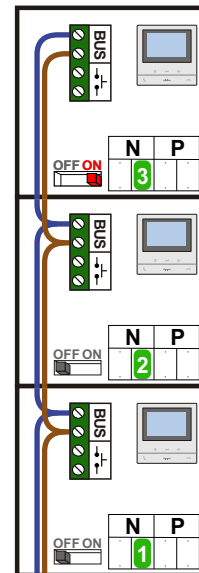

— = systeemkabel
 Bij andere getwiste kabel 66% afstand!
 Bij ongetwiste kabel max. 50 meter buitenpost naar videofoon.
 UTP op aanvraag.

Digitizers & flatcables

 Niet monteren/demonteren onder spanning
 Belrukkers mogen wel

TWEEDRAADS BUS

 Bij monteren/demonteren spanning eraf voorkomt defecten!

M-50

 De aders moeten echt OP de connector doorgelust worden!

nelec

Haal de spanning van het systeem als je een module monteert of demonteert

Pot.vrij contact tbv deuropener

Max. 50 meter

Max. 100 meter systeemkabel tot laatste videofoon

— = systeemkabel
Bij andere getwiste
kabel 66% afstand!
Bij ongetwiste kabel
max. 50 meter buiten-
post naar videofoon.
UTP op aanvraag.

TWEEDRAADS BUS

Bij monteren/demonteren
spanning eraf
voorkomt defecten!

nelec
INTERCOM MADE EASY