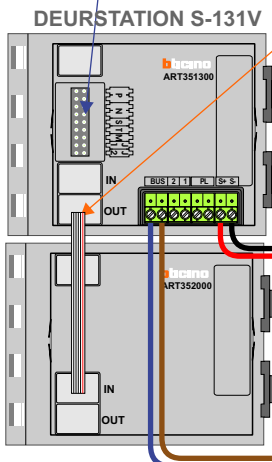

— = systeemkabel
 Bij andere getwiste kabel 66% afstand!
 Bij ongetwiste kabel max. 50 meter buitenpost naar videofoon.
 UTP op aanvraag.

Digitizers & flatcables

 Niet monteren/demonteren onder spanning
 Belrukkers mogen wel

TWEEDRAADS BUS

 Bij monteren/demonteren spanning eraf voorkomt defecten!

M-50

 De aders moeten echt OP de connector doorgelust worden!

nelec

Haal de spanning van het systeem als je een module monteert of demonteert

Pot.vrij contact tbv deuropener

Max. 50 meter

Max. 100 meter systeemkabel tot laatste videofoon

— = systeemkabel
Bij andere getwiste
kabel 66% afstand!
Bij ongetwiste kabel
max. 50 meter buiten-
post naar videofoon.
UTP op aanvraag.

TWEEDRAADS BUS

Bij monteren/demonteren
spanning eraf
voorkomt defecten!

nelec
INTERCOM MADE EASY