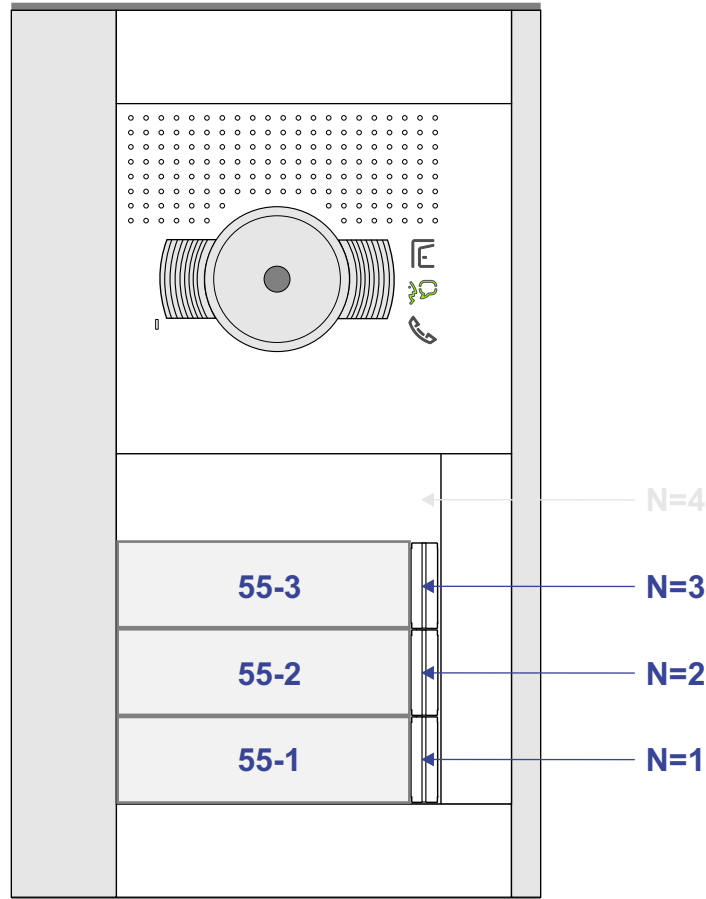

TWEEDRAADS BUS

 Bij monteren/demonteren spanning eraf voorkomt defecten!

M-50

 De aders moeten echt OP de connector doorgelust worden!

nelec

Haal de spanning van het systeem als je een module monteert of demonteert

Pot.vrij contact tbv deuropener

Max. 50 meter

Max. 100 meter systeemkabel tot laatste videofoon

— = systeemkabel
Bij andere getwiste
kabel 66% afstand!
Bij ongetwiste kabel
max. 50 meter buiten-
post naar videofoon.
UTP op aanvraag.

TWEEDRAADS BUS

Bij monteren/demonteren
spanning eraf
voorkomt defecten!

nelec
INTERCOM MADE EASY