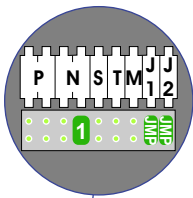

TWEEDRAADS BUS

 Bij monteren/demonteren spanning eraf voorkomt defecten!

M-50

 De aders moeten echt OP de connector doorgelust worden!

nelec

Haal de spanning van het systeem als je een module monteert of demonteert

Pot.vrij contact tbv deuropener

Max. 50 meter

Max. 100 meter systeemkabel tot laatste videofoon

— = systeemkabel
Bij andere getwiste
kabel 66% afstand!
Bij ongetwiste kabel
max. 50 meter buiten-
post naar videofoon.
UTP op aanvraag.

TWEEDRAADS BUS

Bij monteren/demonteren
spanning eraf
voorkomt defecten!

nelec
INTERCOM MADE EASY