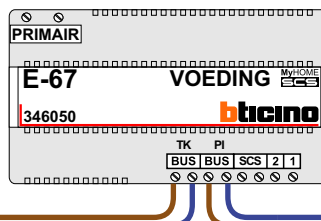

Max. 100 meter systeemkabel tot laatste videofoon