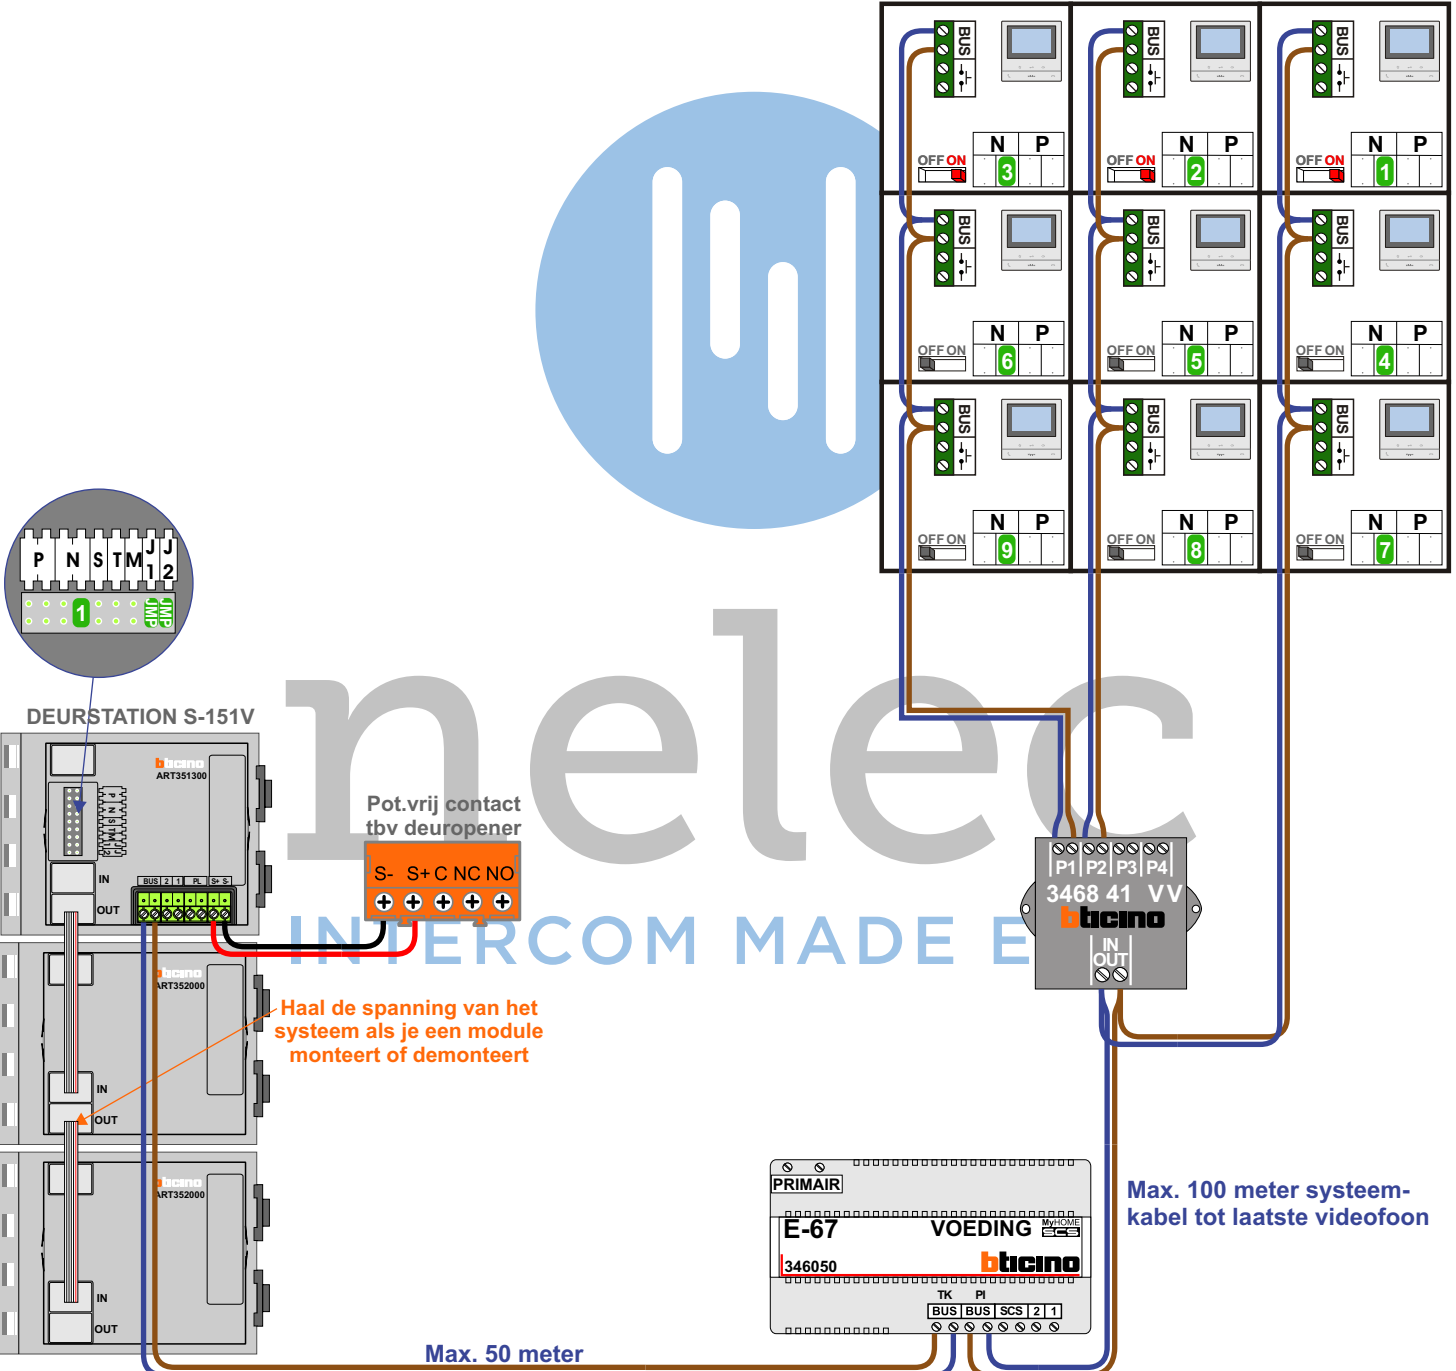

— = systeemkabel
 Bij andere getwiste kabel 66% afstand!
 Bij ongetwiste kabel max. 50 meter buitenpost naar videofoon.
 UTP op aanvraag.

DD8 digitzer: flatcable

Connector van flatcable nokje juiste kant op bij aansluiten op DD8

Digitizers & flatcables

Niet monteren/demonteren onder spanning
 Beldrukkers mogen wel

TWEEDRAADS BUS

Bij monteren/demonteren spanning eraf voorkomt defecten!

M-50

De aders moeten echt OP de connector doorgelust worden!

VideoVerdeler

De aders moeten echt OP de klemmen doorgelust worden!

INTERCOM MADE EASY

N-Waarde	Huisnummer	Switch-ON
1	3H	X
2	3G	X
3	3F	X
4	3E	
5	3D	
6	3C	
7	3B	
8	3A	
9	3	