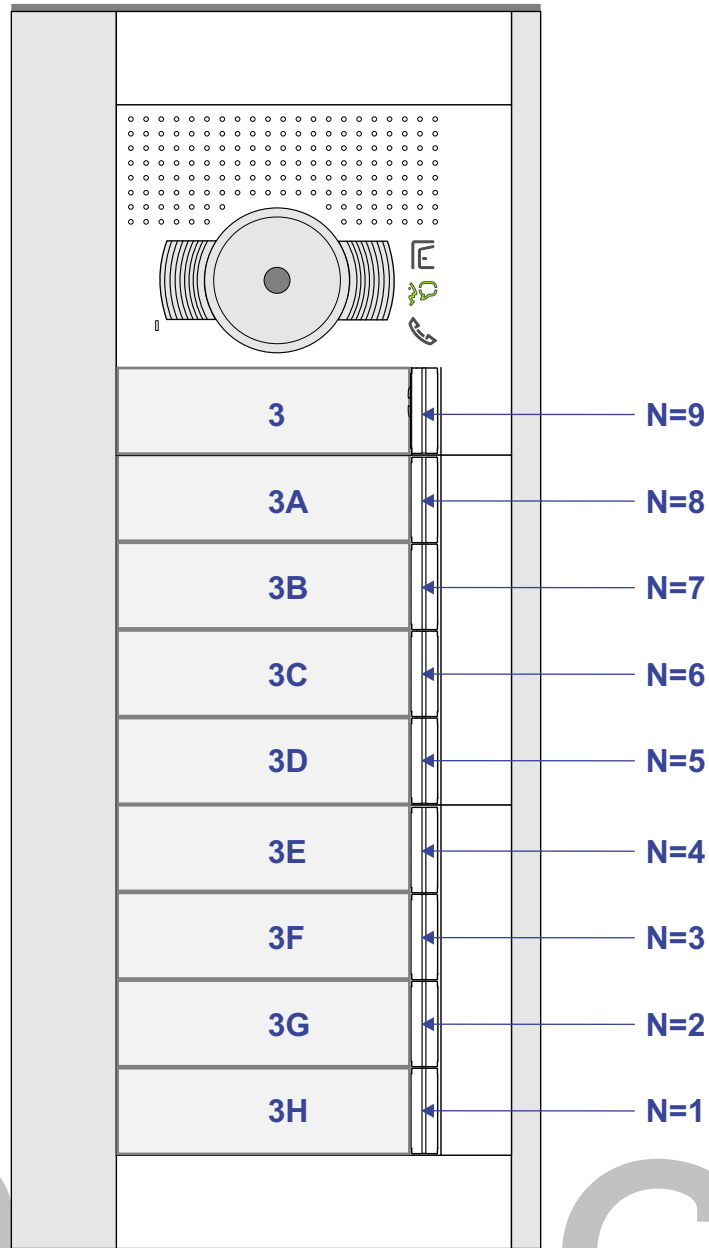

— = systeemkabel
 Bij andere getwiste kabel 66% afstand!
 Bij ongetwiste kabel max. 50 meter buitenpost naar videofoon.
 UTP op aanvraag.

DD8 digitzer: flatcable

Connector van flatcable nokje juiste kant op bij aansluiten op DD8

Digitizers & flatcables

Niet monteren/demonteren onder spanning
 Beldrukkers mogen wel

TWEEDRAADS BUS

Bij monteren/demonteren spanning eraf voorkomt defecten!

M-50

De aders moeten echt OP de connector doorgelust worden!

VideoVerdeler

De aders moeten echt OP de klemmen doorgelust worden!

INTERCOM MADE EASY

N-Waarde	Huisnummer	Switch-ON
1	3H	X
2	3G	X
3	3F	X
4	3E	
5	3D	
6	3C	
7	3B	
8	3A	
9	3	