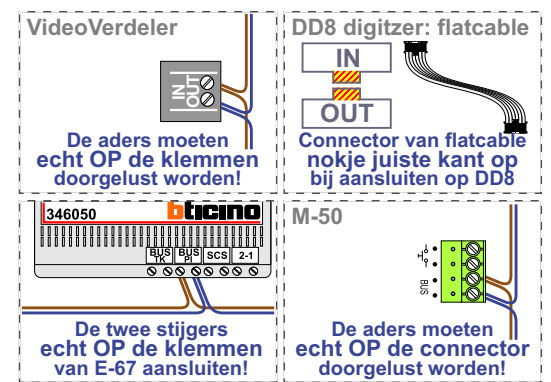

TWEEDRAADS BUS

Bij monteren/demonteren spanning eraf voorkomt defecten!

— = systeemkabel  
Bij andere getwiste kabel 66% afstand!  
Bij ongetwiste kabel max. 50 meter buitenpost naar videofoon.  
UTP op aanvraag.

Digitizers & flatcables

Niet monteren/demonteren onder spanning  
Beldrukkers mogen wel

Max. 100 meter systeemkabel tot laatste videofoon

Max. 50 meter

De aders moeten echt OP de klemmen doorgelust worden!

Connector van flatcable nokje juiste kant op bij aansluiten op DD8

De twee stijgers echt OP de klemmen van E-67 aansluiten!

De aders moeten echt OP de connector doorgelust worden!

nokjes connectoren wijzen naar elkaar