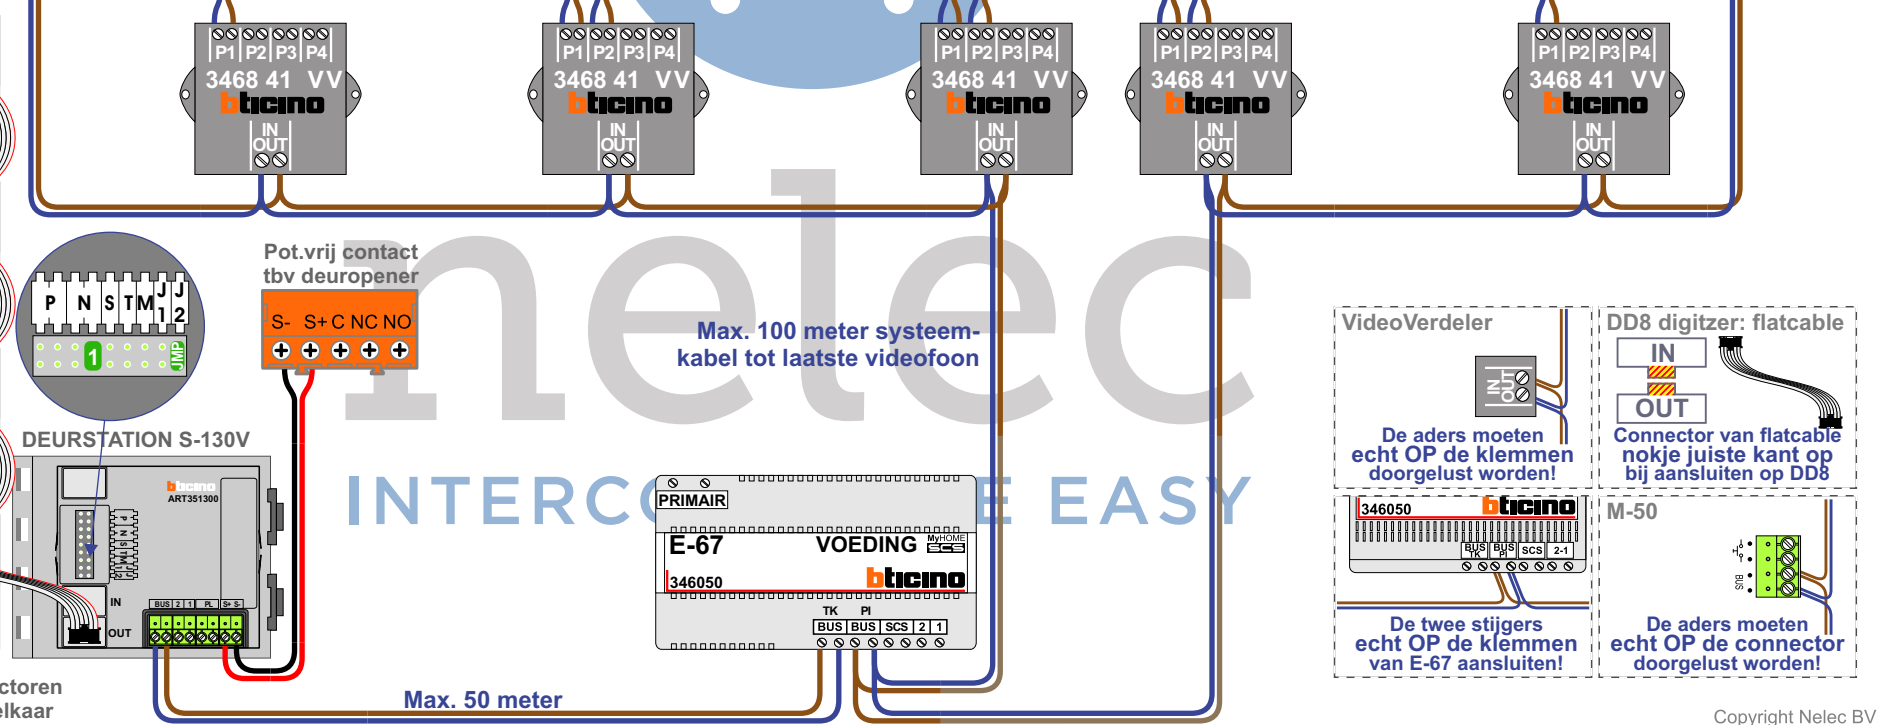

TWEEDRAADS BUS

Bij monteren/demonteren spanning eraf voorkomt defecten!

— = systeemkabel  
Bij andere getwiste kabel 66% afstand!  
Bij ongetwiste kabel max. 50 meter buitenpost naar videofoon.  
UTP op aanvraag.

Digitizers & flatcables

Niet monteren/demonteren onder spanning  
Beldrukkers mogen wel

Max. 100 meter systeemkabel tot laatste videofoon

Max. 50 meter

De aders moeten echt OP de klemmen doorgelust worden!

Connector van flatcable nokje juiste kant op bij aansluiten op DD8

De twee stijgers echt OP de klemmen van E-67 aansluiten!

De aders moeten echt OP de connector doorgelust worden!

nokjes connectoren wijzen naar elkaar