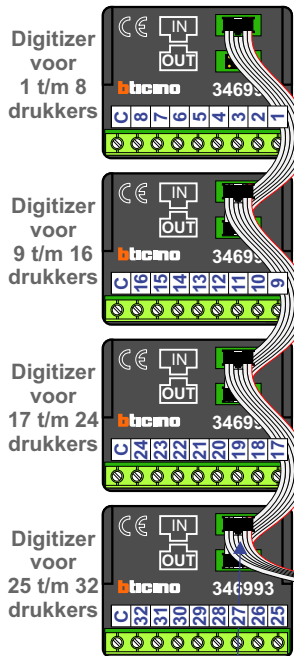

TWEEDRAADS BUS

Bij monteren/demonteren spanning eraf voorkomt defecten!

— = systeemkabel  
Bij andere getwiste kabel 66% afstand!  
Bij ongetwiste kabel max. 50 meter buitenpost naar videofoon.  
UTP op aanvraag.

Digitizers & flatcables

Niet monteren/demonteren onder spanning  
Beldrukkers mogen wel

Max. 100 meter systeemkabel tot laatste videofoon

Max. 50 meter

De aders moeten echt OP de klemmen doorgelust worden!

Connector van flatcable nokje juiste kant op bij aansluiten op DD8

De twee stijgers echt OP de klemmen van E-67 aansluiten!

De aders moeten echt OP de connector doorgelust worden!

nokjes connectoren wijzen naar elkaar

N-Waarde	Huisnummer	Switch-ON	Videfoon
1	60		M-50B
2	61		M-50B
3	62		M-50B
4	63		M-50W ifi
5	64		M-50B
6	65		M-50W ifi
7	66		M-50B
8	67		M-50B
9	68		M-50W ifi
10	69		M-50B
11	70		M-50W ifi
12	71		M-50B
13	72		M-50B
14	73		M-50B
15	74		M-50B
16	75		M-50B
17	76		M-50B
18	77		M-50B
19	78		M-50B
20	79		M-50B
21	80	X	M-50B
22	81	X	M-50B
23	82	X	M-50B
24	83	X	M-50B
25	84	X	M-50B
26	85	X	M-50B
27	86	X	M-50B
28	87	X	M-50B
29	88	X	M-50B
30	89	X	M-50B