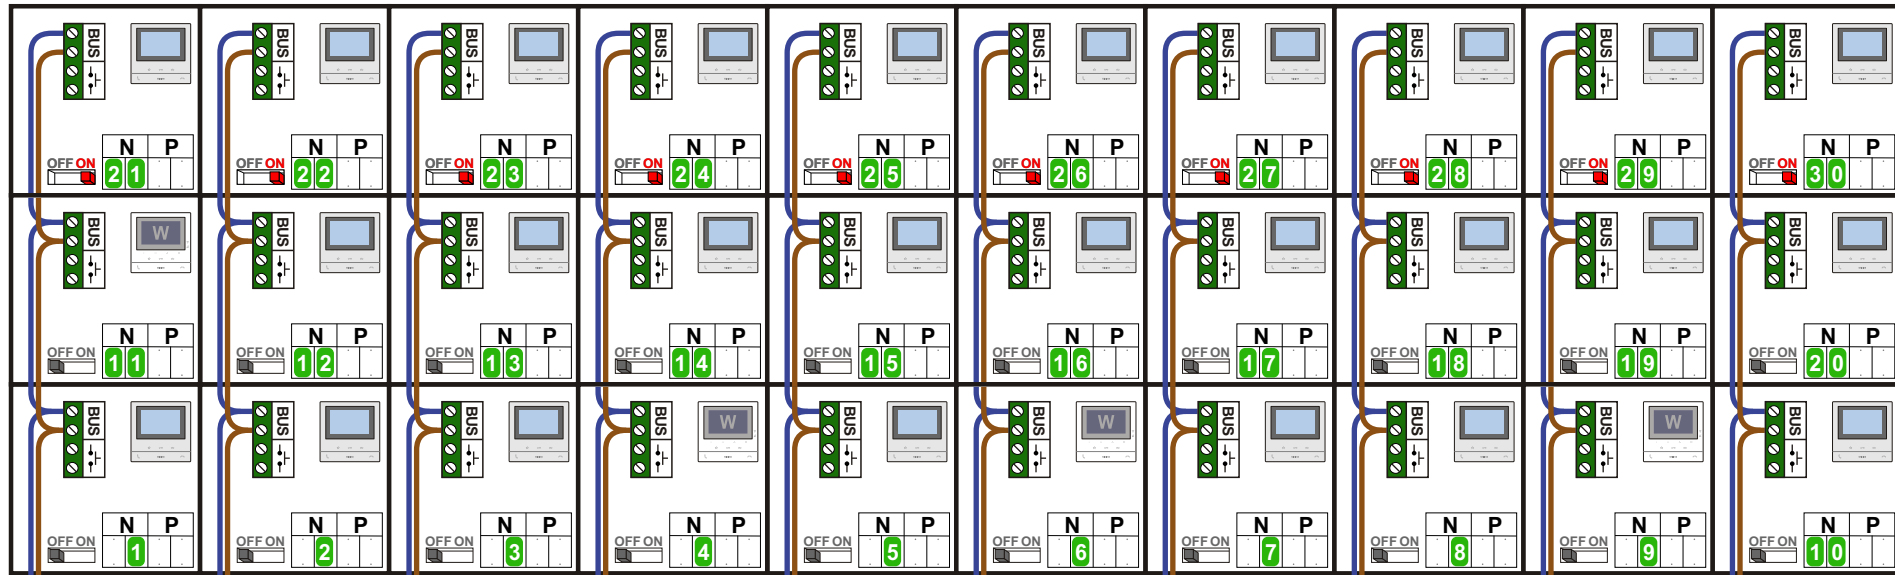

TWEEDRAADS BUS

Bij monteren/demonteren spanning eraf voorkomt defecten!

— = systeemkabel  
Bij andere getwiste kabel 66% afstand!  
Bij ongetwiste kabel max. 50 meter buitenpost naar videofoon.  
UTP op aanvraag.

Digitizers & flatcables

Niet monteren/demonteren onder spanning  
Beldrukkers mogen wel

Max. 100 meter systeemkabel tot laatste videofoon

Max. 50 meter

De aders moeten echt OP de klemmen doorgelust worden!

Connector van flatcable nokje juiste kant op bij aansluiten op DD8

De twee stijgers echt OP de klemmen van E-67 aansluiten!

De aders moeten echt OP de connector doorgelust worden!

nokjes connectoren wijzen naar elkaar

N-Waarde	Huisnummer	Switch-ON	Videfoon
1	60		M-50B
2	61		M-50B
3	62		M-50B
4	63		M-50W ifi
5	64		M-50B
6	65		M-50W ifi
7	66		M-50B
8	67		M-50B
9	68		M-50W ifi
10	69		M-50B
11	70		M-50W ifi
12	71		M-50B
13	72		M-50B
14	73		M-50B
15	74		M-50B
16	75		M-50B
17	76		M-50B
18	77		M-50B
19	78		M-50B
20	79		M-50B
21	80	X	M-50B
22	81	X	M-50B
23	82	X	M-50B
24	83	X	M-50B
25	84	X	M-50B
26	85	X	M-50B
27	86	X	M-50B
28	87	X	M-50B
29	88	X	M-50B
30	89	X	M-50B