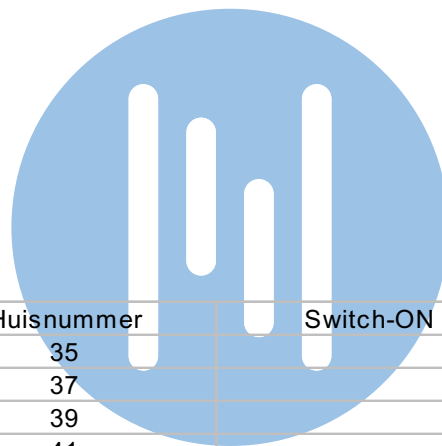

Bij monteren/demonteren spanning eraf voorkomt defecten!

Haal de spanning van het systeem als je een digitizer monteert of demonteert

Max. 100 meter systeemkabel tot laatste videofoon

Max. 50 meter

N-Waarde	Huisnummer	Switch-ON	Videfoon
1	1		M-50B
2	3		M-50B
3	5		M-50B
4	7		M-50B
5	9		M-50B
6	11		M-50B
7	13		M-50B
8	15		M-50B
9	17		M-50B
10	19		M-50B
11	21		M-50B
12	23		M-50B
13	25	X	M-50B
14	27		M-50B
15	29	X	M-50B
16	31	X	M-50B
17	33	X	M-50B

N-Waarde	Huisnummer	Switch-ON	Videfoon
1	35		M-50B
2	37		M-50B
3	39		M-50B
4	41		M-50B
5	43		M-50B
6	45		M-50B
7	47		M-50B
8	49		M-50B
9	51		M-50B
10	53		M-50B
11	55		M-50B
12	57		M-50W ifi
13	59	X	M-50B
14	61	X	M-50B
15	63		M-50B
16	65	X	M-50B
17	67	X	M-50B