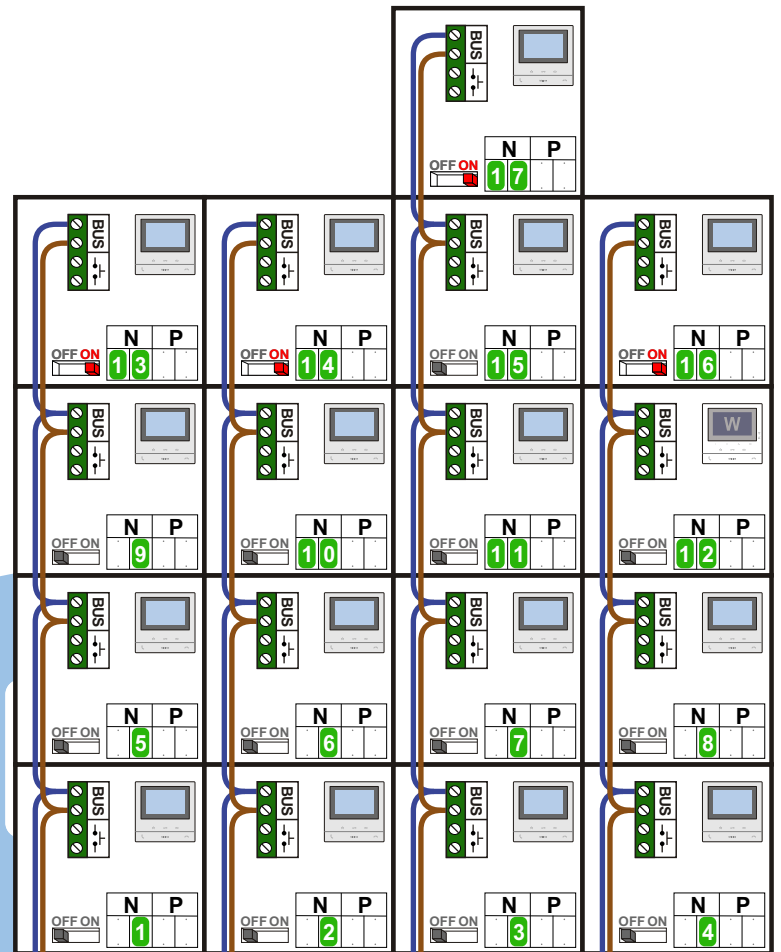

TWEEDRAADS BUS

Bij monteren/demonteren spanning eraf voorkomt defecten!

Haal de spanning van het systeem als je een digitizer monteert of demonteert

Max. 100 meter systeemkabel tot laatste videofoon

Max. 50 meter

— = systeemkabel
Bij andere getwiste kabel 66% afstand!
Bij ongetwiste kabel max. 50 meter buitenpost naar videofoon.
UTP op aanvraag.

DD8 digitizer: flatcable

Digitizers & flatcables

M-50

VideoVerdeler

TWEEDRAADS BUS

Bij monteren/demonteren spanning eraf voorkomt defecten!

Haal de spanning van het systeem als je een digitizer monteert of demonteert

Max. 100 meter systeemkabel tot laatste videofoon

Max. 50 meter

N-Waarde	Huisnummer	Switch-ON	Videfoon
1	1		M-50B
2	3		M-50B
3	5		M-50B
4	7		M-50B
5	9		M-50B
6	11		M-50B
7	13		M-50B
8	15		M-50B
9	17		M-50B
10	19		M-50B
11	21		M-50B
12	23		M-50B
13	25	X	M-50B
14	27		M-50B
15	29	X	M-50B
16	31	X	M-50B
17	33	X	M-50B

N-Waarde	Huisnummer	Switch-ON	Videfoon
1	35		M-50B
2	37		M-50B
3	39		M-50B
4	41		M-50B
5	43		M-50B
6	45		M-50B
7	47		M-50B
8	49		M-50B
9	51		M-50B
10	53		M-50B
11	55		M-50B
12	57		M-50W ifi
13	59	X	M-50B
14	61	X	M-50B
15	63		M-50B
16	65	X	M-50B
17	67	X	M-50B