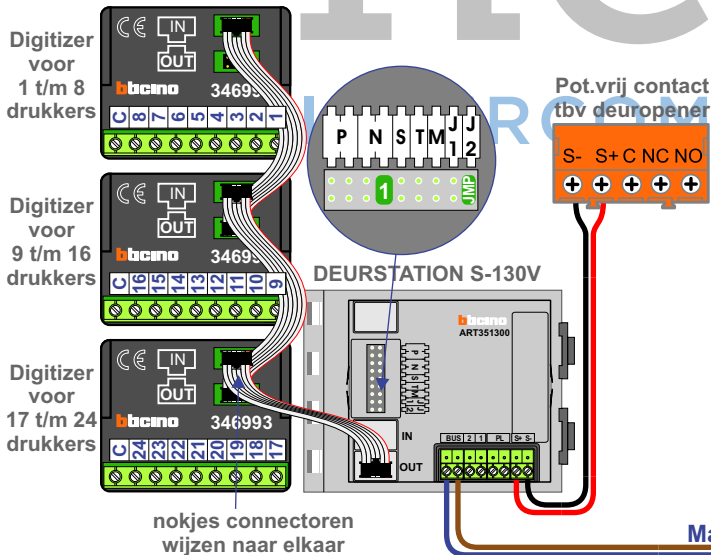

TWEEDRAADS BUS

Bij monteren/demonteren spanning eraf voorkomt defecten!

Haal de spanning van het systeem als je een digitizer monteert of demonteert

Max. 100 meter systeemkabel tot laatste videofoon

Max. 50 meter

— = systeemkabel
Bij andere getwiste kabel 66% afstand!
Bij ongetwiste kabel max. 50 meter buitenpost naar videofoon.
UTP op aanvraag.

DD8 digitizer: flatcable

Digitizers & flatcables

M-50

VideoVerdeler

TWEEDRAADS BUS

Bij monteren/demonteren spanning eraf voorkomt defecten!

Haal de spanning van het systeem als je een digitizer monteert of demonteert

Max. 100 meter systeemkabel tot laatste videofoon

Max. 50 meter

N-Waarde	Huisnummer	Switch-ON	Videfoon
1	1		M-50B
2	3		M-50B
3	5		M-50B
4	7		M-50B
5	9		M-50B
6	11		M-50B
7	13		M-50B
8	15		M-50B
9	17		M-50B
10	19		M-50B
11	21		M-50B
12	23		M-50B
13	25	X	M-50B
14	27		M-50B
15	29	X	M-50B
16	31	X	M-50B
17	33	X	M-50B

N-Waarde	Huisnummer	Switch-ON	Videfoon
1	35		M-50B
2	37		M-50B
3	39		M-50B
4	41		M-50B
5	43		M-50B
6	45		M-50B
7	47		M-50B
8	49		M-50B
9	51		M-50B
10	53		M-50B
11	55		M-50B
12	57		M-50W ifi
13	59	X	M-50B
14	61	X	M-50B
15	63		M-50B
16	65	X	M-50B
17	67	X	M-50B