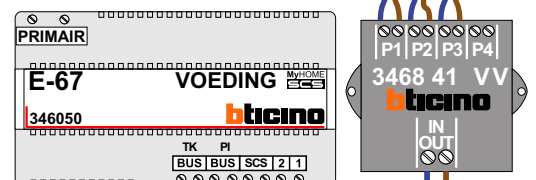

TWEEDRAADS BUS

Bij monteren/demonteren spanning eraf voorkomt defecten!

Haal de spanning van het systeem als je een digitizer monteert of demonteert

Max. 100 meter systeemkabel tot laatste videofoon

Max. 50 meter