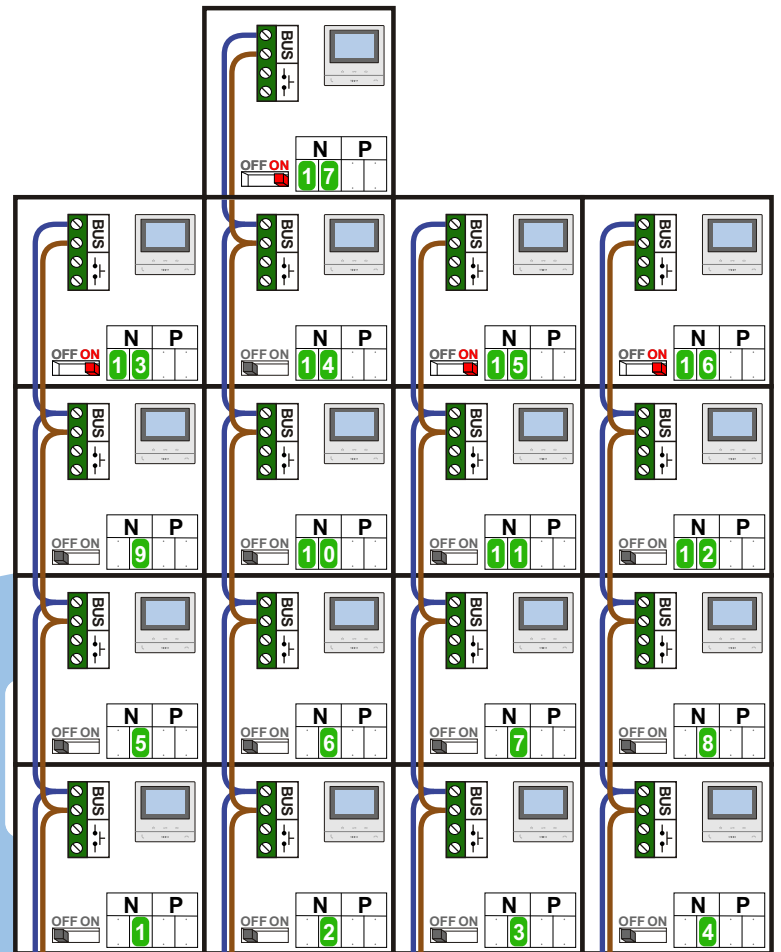

— = systeemkabel
 Bij andere getwiste kabel 66% afstand!
 Bij ongetwiste kabel max. 50 meter buitenpost naar videofoon.
 UTP op aanvraag.

DD8 digitizer: flatcable

Digitizers & flatcables

M-50

VideoVerdeler

TWEEDRAADS BUS

Bij monteren/demonteren spanning eraf voorkomt defecten!

Haal de spanning van het systeem als je een digitizer monteert of demonteert

Max. 100 meter systeemkabel tot laatste videofoon

Max. 50 meter

— = systeemkabel
Bij andere getwiste kabel 66% afstand!
Bij ongetwiste kabel max. 50 meter buitenpost naar videofoon.
UTP op aanvraag.

DD8 digitizer: flatcable

Digitizers & flatcables

M-50

VideoVerdeler

TWEEDRAADS BUS