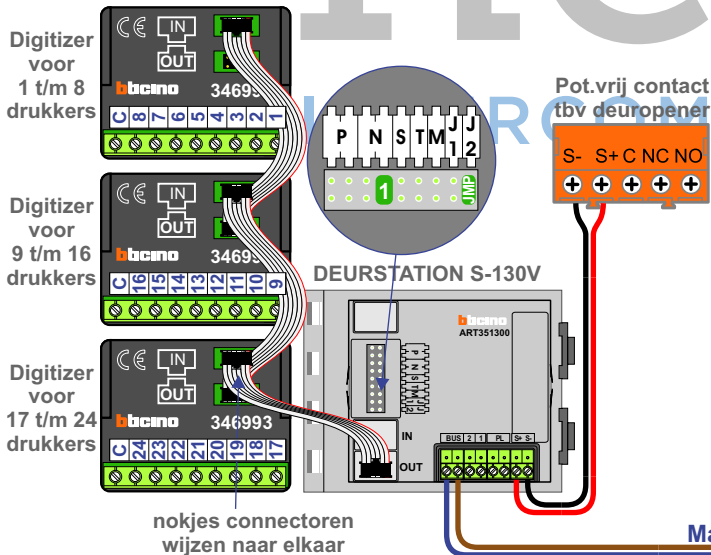

— = systeemkabel
 Bij andere getwiste kabel 66% afstand!
 Bij ongetwiste kabel max. 50 meter buitenpost naar videofoon.
 UTP op aanvraag.

DD8 digitizer: flatcable

Digitizers & flatcables

M-50

VideoVerdeler

TWEEDRAADS BUS

Bij monteren/demonteren spanning eraf voorkomt defecten!

Haal de spanning van het systeem als je een digitizer monteert of demonteert

Max. 100 meter systeemkabel tot laatste videofoon

Max. 50 meter

— = systeemkabel
Bij andere getwiste kabel 66% afstand!
Bij ongetwiste kabel max. 50 meter buitenpost naar videofoon.
UTP op aanvraag.

DD8 digitizer: flatcable

Digitizers & flatcables

M-50

VideoVerdeler

TWEEDRAADS BUS

Bij monteren/demonteren spanning eraf voorkomt defecten!

Haal de spanning van het systeem als je een digitizer monteert of demonteert

Max. 100 meter systeemkabel tot laatste videofoon

Max. 50 meter

N-Waarde	Huisnummer	Switch-ON	Videfoon
1	1		M-50B
2	3		M-50B
3	5		M-50B
4	7		M-50B
5	9		M-50B
6	11		M-50B
7	13		M-50B
8	15		M-50B
9	17		M-50B
10	19		M-50B
11	21		M-50B
12	23		M-50B
13	25	X	M-50B
14	27		M-50B
15	29	X	M-50B
16	31	X	M-50B
17	33	X	M-50B