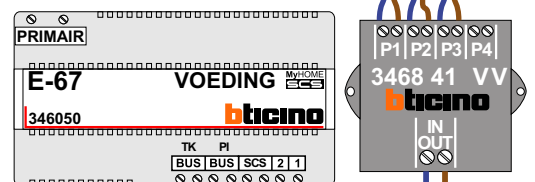

Bij monteren/demonteren spanning eraf voorkomt defecten!

Haal de spanning van het systeem als je een digitizer monteert of demonteert

Max. 100 meter systeemkabel tot laatste videofoon

Max. 50 meter

N-Waarde	Huisnummer	Switch-ON	Videfoon
1	1		M-50B
2	3		M-50B
3	5		M-50B
4	7		M-50B
5	9		M-50B
6	11		M-50B
7	13		M-50B
8	15		M-50B
9	17		M-50B
10	19		M-50B
11	21		M-50B
12	23		M-50B
13	25	X	M-50B
14	27		M-50B
15	29	X	M-50B
16	31	X	M-50B
17	33	X	M-50B

N-Waarde	Huisnummer	Switch-ON	Videfoon
1	35		M-50B
2	37		M-50B
3	39		M-50B
4	41		M-50B
5	43		M-50B
6	45		M-50B
7	47		M-50B
8	49		M-50B
9	51		M-50B
10	53		M-50B
11	55		M-50B
12	57		M-50W ifi
13	59	X	M-50B
14	61	X	M-50B
15	63		M-50B
16	65	X	M-50B
17	67	X	M-50B