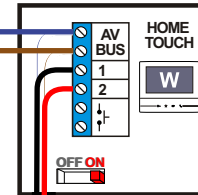

TWEEDRAADS BUS

Bij monteren/demonteren spanning eraf voorkomt defecten!

— = systeemkabel

Bij andere getwiste kabel 66% afstand!
Bij ongetwiste kabel max. 50 meter buitenpost naar videofoon.
UTP op aanvraag.

DEURSTATION Hoofdingang

Videfoon Software-matig N=1 / P=0

DEURSTATION Sluis Hoofdingang

Max. 100 meter systeemkabel tot laatste videfoon

DEURSTATION Expeditie

DEURSTATION Expeditie sluis

nelec
INTERCOM MADE EASY