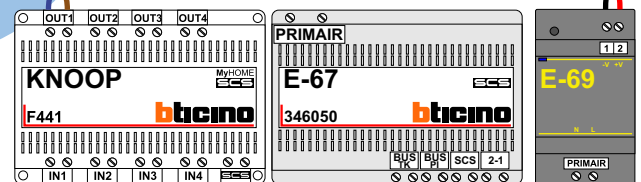

DEURSTATION Hoofdingang

Videfoon Software-matig N=1 / P=0

DEURSTATION Sluis Hoofdingang

Max. 100 meter systeemkabel tot laatste videfoon

DEURSTATION Expeditie

DEURSTATION Expeditie sluis

nelec
INTERCOM MADE EASY