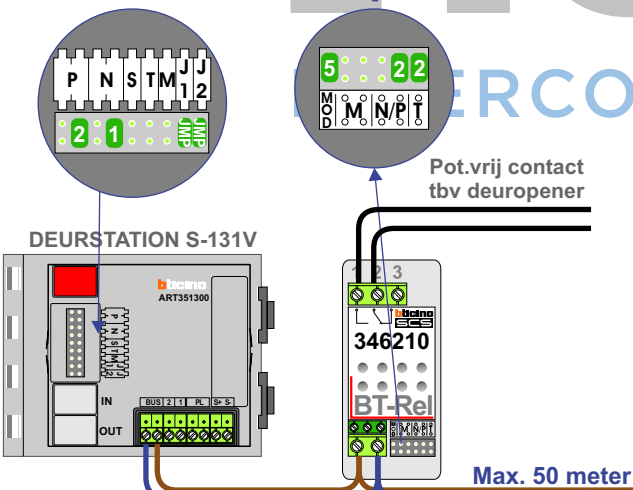

TWEEDRAADS BUS

Bij monteren/demonteren spanning eraf voorkomt defecten!

— = systeemkabel

Bij andere getwiste kabel 66% afstand!
Bij ongetwiste kabel max. 50 meter buitenpost naar videofoon.
UTP op aanvraag.

DEURSTATION Hoofdingang

Videfoon Software-matig N=1 / P=0

DEURSTATION Sluis Hoofdingang

Max. 100 meter systeemkabel tot laatste videfoon

DEURSTATION Expeditie

DEURSTATION Expeditie sluis

nelec
INTERCOM MADE EASY