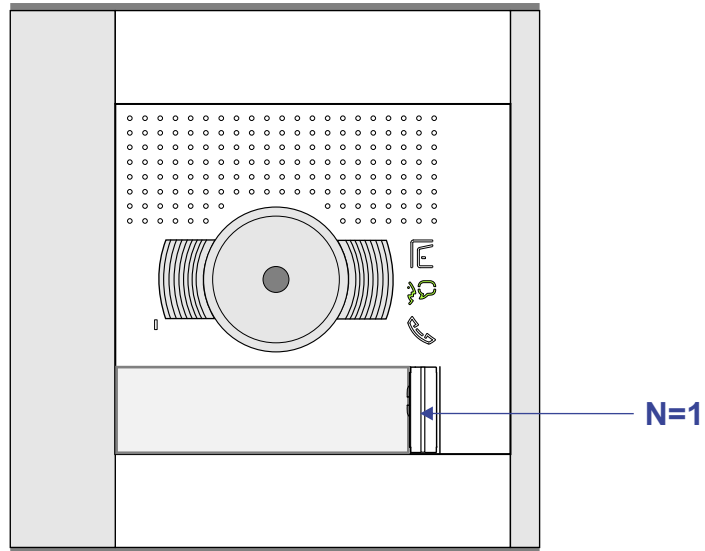

DEURSTATION Hoofdingang

Videfoon Software-matig N=1 / P=0

DEURSTATION Sluis Hoofdingang

Max. 100 meter systeemkabel tot laatste videfoon

DEURSTATION Expeditie

DEURSTATION Expeditie sluis

nelec
INTERCOM MADE EASY