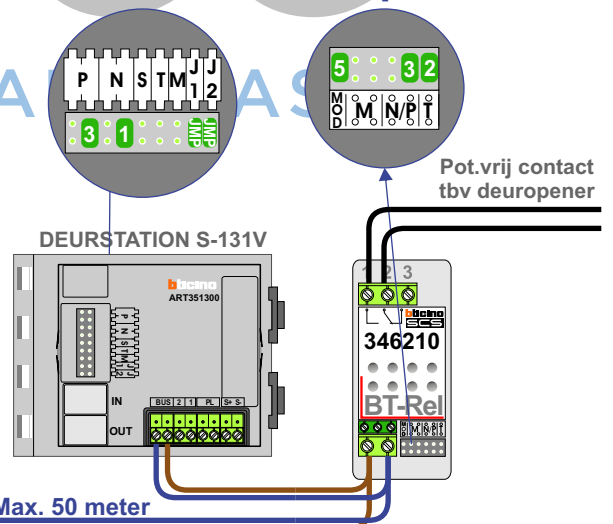

TWEEDRAADS BUS

Bij monteren/demonteren spanning eraf voorkomt defecten!

— = systeemkabel

Bij andere getwiste kabel 66% afstand!
Bij ongetwiste kabel max. 50 meter buitenpost naar videofoon.
UTP op aanvraag.

DEURSTATION Hoofdingang

Videfoon Software-matig N=1 / P=0

DEURSTATION Sluis Hoofdingang

Max. 100 meter systeemkabel tot laatste videfoon

DEURSTATION Expeditie

DEURSTATION Expeditie sluis

nelec
INTERCOM MADE EASY