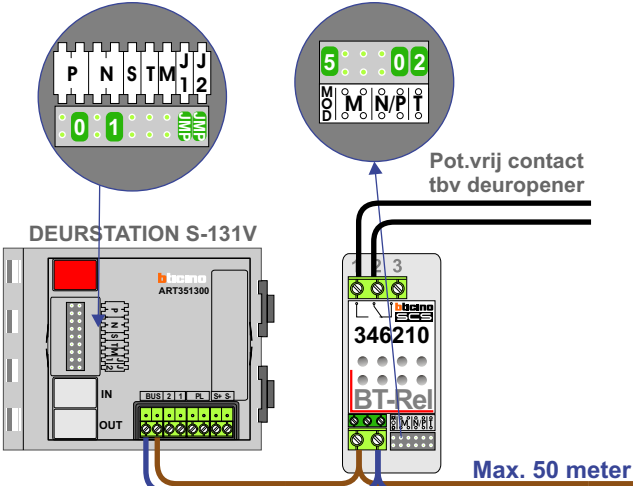

TWEEDRAADS BUS

Bij monteren/demonteren spanning eraf voorkomt defecten!

— = systeemkabel

Bij andere getwiste kabel 66% afstand!
Bij ongetwiste kabel max. 50 meter buitenpost naar videofoon.
UTP op aanvraag.

DEURSTATION Hoofdingang

Videfoon Software-matig N=1 / P=0

DEURSTATION Sluis Hoofdingang

Max. 100 meter systeemkabel tot laatste videfoon

DEURSTATION Expeditie

DEURSTATION Expeditie sluis

nelec
INTERCOM MADE EASY