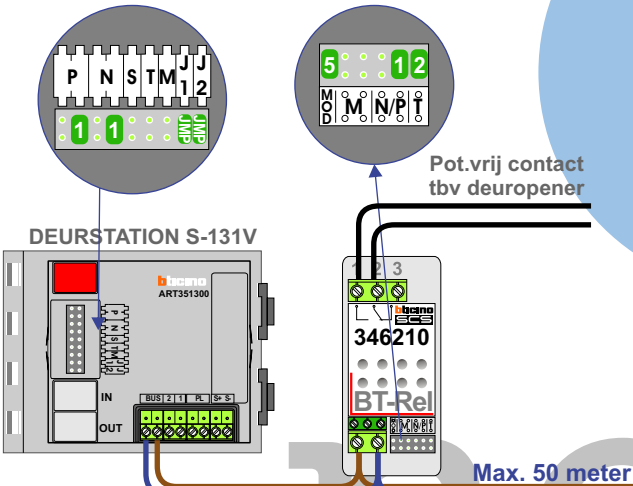

TWEEDRAADS BUS

Bij monteren/demonteren spanning eraf voorkomt defecten!

— = systeemkabel

Bij andere getwiste kabel 66% afstand!
Bij ongetwiste kabel max. 50 meter buitenpost naar videofoon.
UTP op aanvraag.

DEURSTATION Hoofdingang

Videfoon Software-matig N=1 / P=0

DEURSTATION Sluis Hoofdingang

Max. 100 meter systeemkabel tot laatste videfoon

DEURSTATION Expeditie

DEURSTATION Expeditie sluis

nelec
INTERCOM MADE EASY