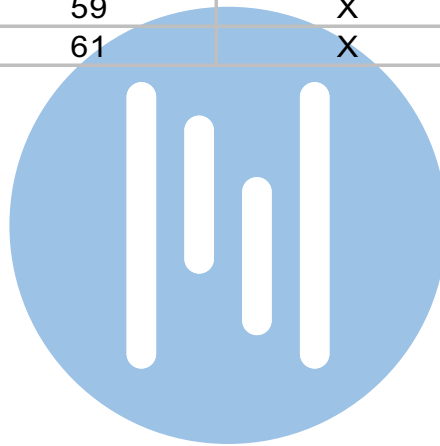

— = systeemkabel

Bij andere getwiste kabel 66% afstand!
Bij ongetwiste kabel max. 50 meter buitenpost naar videofoon.
UTP op aanvraag.

TWEEDRAADS BUS

Bij monteren/demonteren spanning eraf voorkomt defecten!

N-Waarde	Huisnummer	Switch-ON	Toestel
1	37		M-50W ifi
2	39		M-50W ifi
3	41		M-50b
4	43		M-50W ifi
5	45		M-50W ifi
6	47		M-50W ifi
7	49		M-50b
8	51		M-50b
9	53		M-50b
10	55	X	M-50b
11	57	X	M-50W ifi
12	59	X	M-50b
13	61	X	M-50b

nelec
INTERCOM MADE EASY