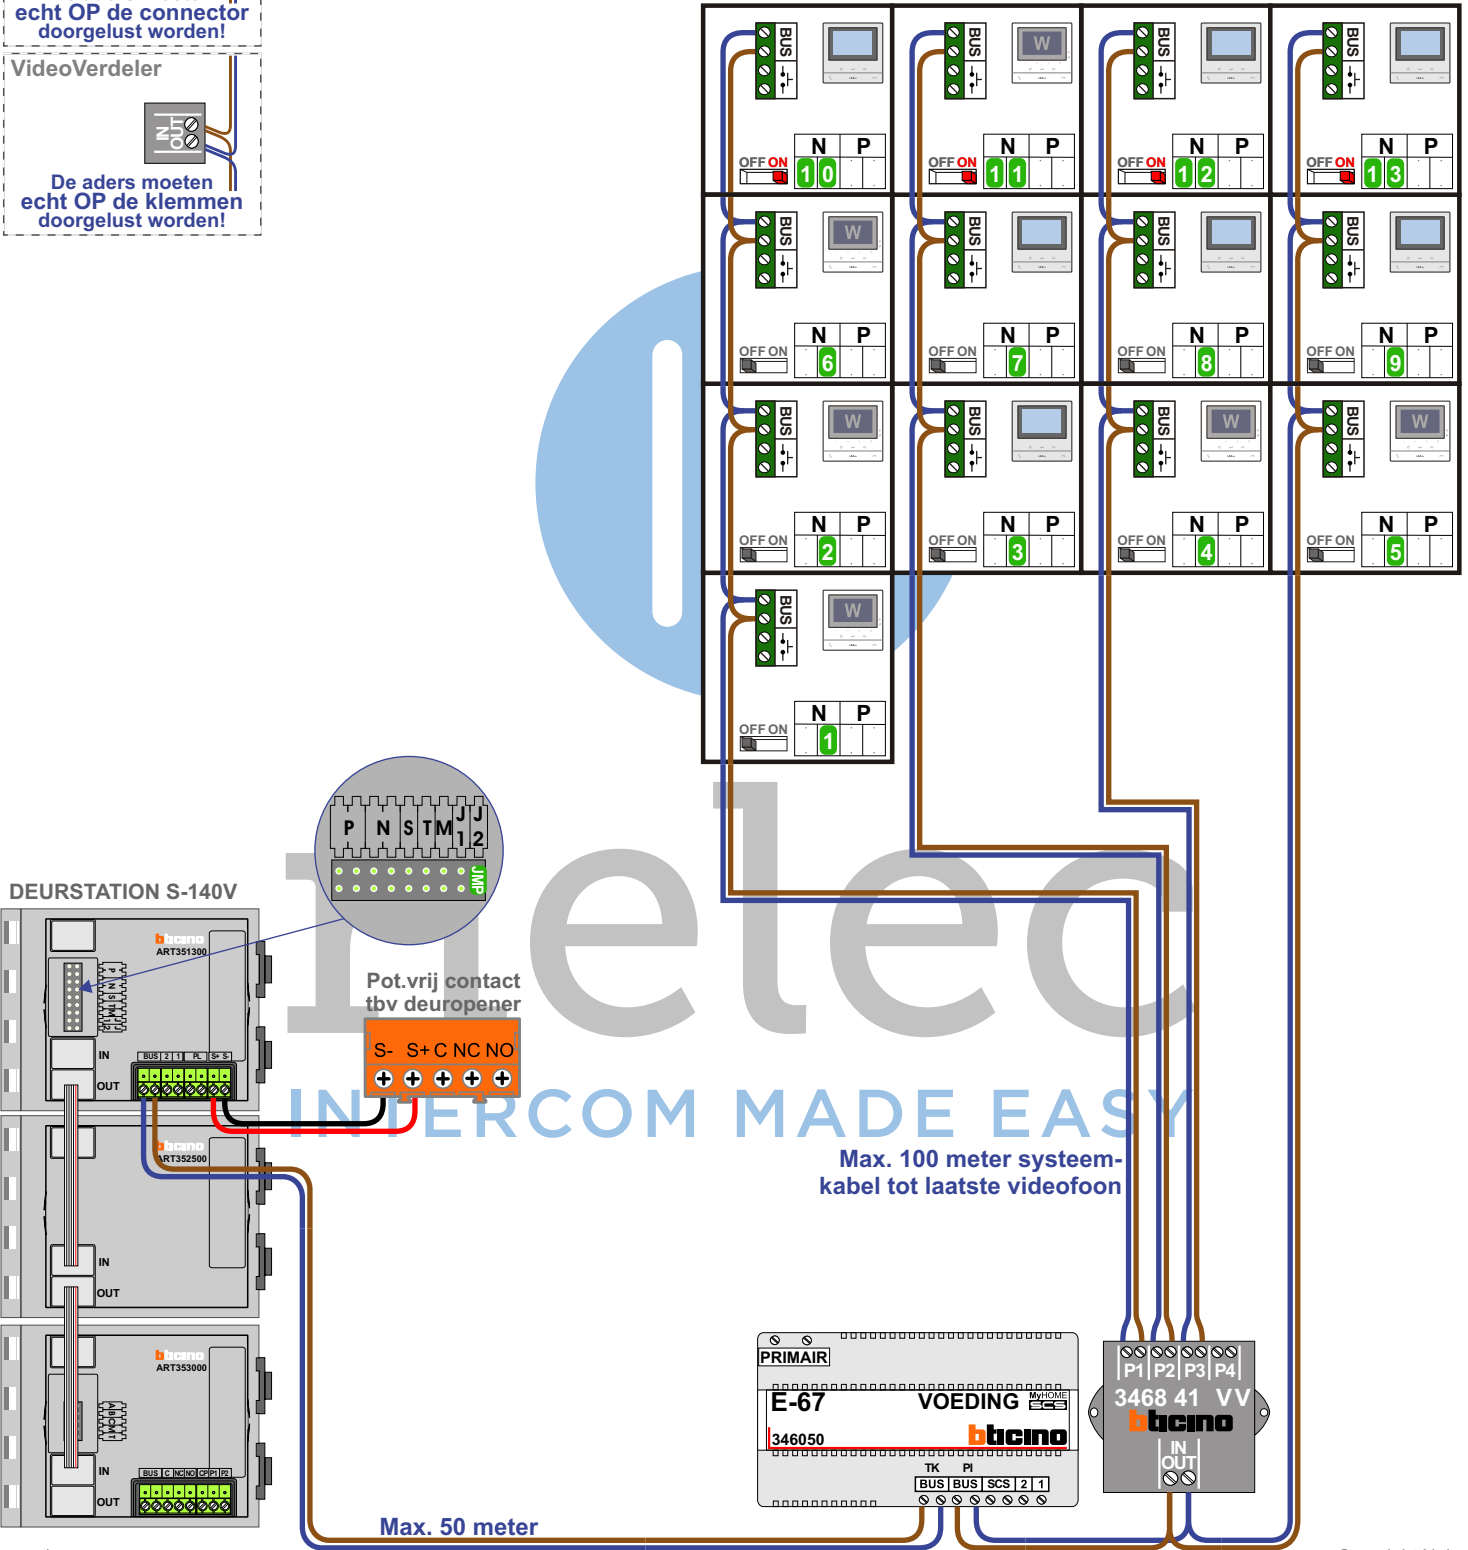

M-50

De aders moeten echt **OP** de connector doorgelust worden!

VideoVerdeler

De aders moeten echt **OP** de klemmen doorgelust worden!

TWEEDRAADS BUS

Bij monteren/demonteren spanning eraf voorkomt defecten!

Max. 100 meter systeemkabel tot laatste videofoon

Max. 50 meter

— = systeemkabel

Bij andere getwiste kabel 66% afstand!
Bij ongetwiste kabel max. 50 meter buitenpost naar videofoon.
UTP op aanvraag.

TWEEDRAADS BUS

Bij monteren/demonteren spanning eraf voorkomt defecten!

N-Waarde	Huisnummer	Switch-ON	Toestel
1	37		M-50W ifi
2	39		M-50W ifi
3	41		M-50b
4	43		M-50W ifi
5	45		M-50W ifi
6	47		M-50W ifi
7	49		M-50b
8	51		M-50b
9	53		M-50b
10	55	X	M-50b
11	57	X	M-50W ifi
12	59	X	M-50b
13	61	X	M-50b