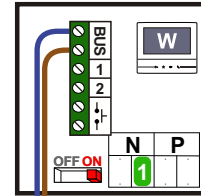

— = systeemkabel
 Bij andere getwiste kabel 66% afstand!
 Bij ongetwiste kabel max. 50 meter buitenpost naar videofoon.
 UTP op aanvraag.

TWEEDRAADS BUS
 
 Bij monteren/demonteren spanning eraf voorkomt defecten!

N-Waarde is software-matig geprogrammeerd

Looppoort open
P=0
puls 10 sec.
sleuteltoets en sneltoets

Inrijpoort open
P=1
puls 1 sec.
sneltoets

Inrijpoort dicht
P=2
puls 1 sec.
sneltoets

Max. 100 meter systeemkabel tot laatste videofoon

max. 3 meter coax kern coax mantel coax
 Camera een eigen voeding geven!

Max. 50 meter

Max. 290 meter