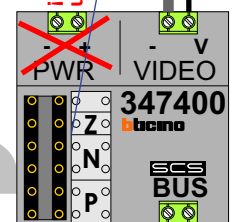

— = systeemkabel
 Bij andere getwiste kabel 66% afstand!
 Bij ongetwiste kabel max. 50 meter buitenpost naar videofoon.
 UTP op aanvraag.

TWEEDRAADS BUS
 
 Bij monteren/demonteren spanning eraf voorkomt defecten!

N-Waarde is software-matig geprogrammeerd

Looppoort open
P=0
puls 10 sec.
sleuteltoets en sneltoets

Inrijpoort open
P=1
puls 1 sec.
sneltoets

Inrijpoort dicht
P=2
puls 1 sec.
sneltoets

Max. 100 meter systeemkabel tot laatste videofoon

max. 3 meter coax kern coax mantel coax
 Camera een eigen voeding geven!

Max. 50 meter

Max. 290 meter