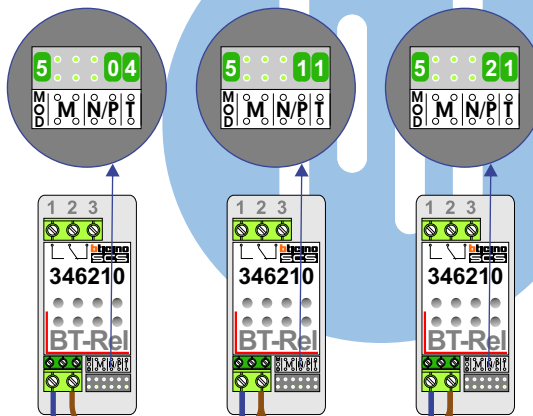

— = systeemkabel
 Bij andere getwiste kabel 66% afstand!
 Bij ongetwiste kabel max. 50 meter buitenpost naar videofoon.
 UTP op aanvraag.

TWEEDRAADS BUS
 
 Bij monteren/demonteren spanning eraf voorkomt defecten!

N-Waarde is software-matig geprogrammeerd

Looppoort open
P=0
puls 10 sec.
sleuteltoets en sneltoets

Inrijpoort open
P=1
puls 1 sec.
sneltoets

Inrijpoort dicht
P=2
puls 1 sec.
sneltoets

Max. 100 meter systeemkabel tot laatste videofoon

max. 3 meter coax kern coax mantel coax
 Camera een eigen voeding geven!

Max. 50 meter

Max. 290 meter