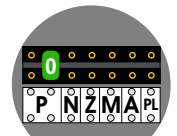

N-Waarde is software-matig geprogrammeerd

Looppoort open
P=0
puls 10 sec.
sleuteltoets en sneltoets

Inrijpoort open
P=1
puls 1 sec.
sneltoets

Inrijpoort dicht
P=2
puls 1 sec.
sneltoets

Max. 100 meter systeemkabel tot laatste videofoon