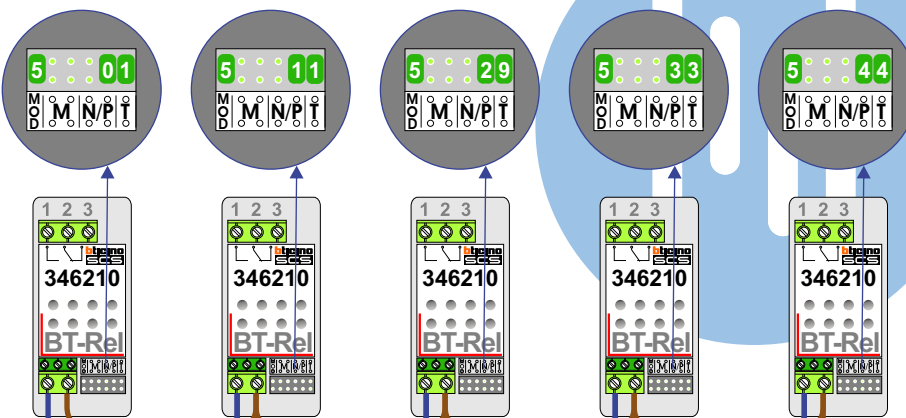

— = systeemkabel  
 Bij andere getwiste kabel 66% afstand!  
 Bij ongetwiste kabel max. 50 meter buitenpost naar videofoon.  
 UTP op aanvraag.

TWEEDRAADS BUS  
  
  
 Bij monteren/demonteren spanning eraf voorkomt defecten!

N-Waarde is software-matig geprogrammeerd

Max. 100 meter systeemkabel tot laatste videofoon

- Port open P=0 puls 1 sec. sleuteltoets en sneltoets
- Port loopstand P=1 puls 1 sec. sneltoets
- Port continu open P=2 open (flip/flop) sneltoets
- Pakketafstand open P=3 puls 6 sec. sneltoets
- Loopdeur open P=4 puls 10 sec. sneltoets

max. 3 meter coax kern coax mantel coax  
 Camera een eigen voeding geven!

Max. 50 meter

Max. 290 meter

nelec  
INTERCOM MADE EASY