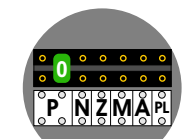

— = systeemkabel  
 Bij andere getwiste kabel 66% afstand!  
 Bij ongetwiste kabel max. 50 meter buitenpost naar videofoon.  
 UTP op aanvraag.

TWEEDRAADS BUS  
  
  
 Bij monteren/demonteren spanning eraf voorkomt defecten!

N-Waarde is software-matig geprogrammeerd

Max. 100 meter systeemkabel tot laatste videofoon

- Port open P=0 puls 1 sec. sleuteltoets en sneltoets
- Port loopstand P=1 puls 1 sec. sneltoets
- Port continu open P=2 open (flip/flop) sneltoets
- Pakketafstand open P=3 puls 6 sec. sneltoets
- Loopdeur open P=4 puls 10 sec. sneltoets