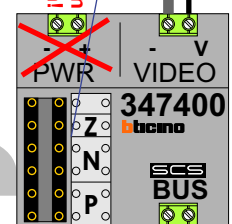

N-Waarde is software-matig geprogrammeerd

Max. 100 meter systeemkabel tot laatste videofoon

- Port open P=0 puls 1 sec. sleuteltoets en sneltoets
- Port loopstand P=1 puls 1 sec. sneltoets
- Port continu open P=2 open (flip/flop) sneltoets
- Pakketafstand open P=3 puls 6 sec. sneltoets
- Loopdeur open P=4 puls 10 sec. sneltoets

max. 3 meter coax kern coax mantel coax  
 Camera een eigen voeding geven!

Max. 50 meter

Max. 290 meter

nelec  
INTERCOM MADE EASY