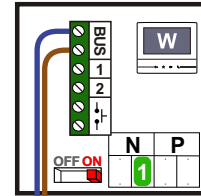

— = systeemkabel  
 Bij andere getwiste kabel 66% afstand!  
 Bij ongetwiste kabel max. 50 meter buitenpost naar videofoon.  
 UTP op aanvraag.

TWEEDRAADS BUS  
  
  
 Bij monteren/demonteren spanning eraf voorkomt defecten!

N-Waarde is software-matig geprogrammeerd

Max. 100 meter systeemkabel tot laatste videofoon

- Port open P=0 puls 1 sec. sleuteltoets en sneltoets
- Port loopstand P=1 puls 1 sec. sneltoets
- Port continu open P=2 open (flip/flop) sneltoets
- Pakketafstand open P=3 puls 6 sec. sneltoets
- Loopdeur open P=4 puls 10 sec. sneltoets

max. 3 meter coax kern coax mantel coax  
 Camera een eigen voeding geven!

Max. 50 meter

Max. 290 meter

nelec  
INTERCOM MADE EASY