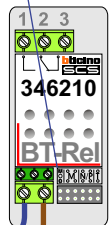

VideoVerdeler

 De aders moeten **echt OP de klemmen** doorgelust worden!

nelec
INTERCOM MADE EASY

Haal de spanning van het systeem als je de digitizer monteert of demonteert

nokjes connectoren wijzen naar elkaar

Pot.vrij contact tbv deuropener

Max. 50 meter

Max. 100 meter systeemkabel tot laatste videofoon

N-waarde	Huisnummer	Eindweerstand	Videfoon
1	1M		T-55
2	1N		T-55
3	1P		T-55
4	1R		M-50b
5	1S	X	M-50b
6	1T	X	T-55
7	1U	X	T-55
8	1V	X	M-50b