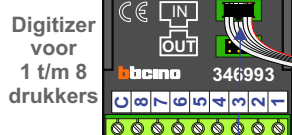

Digitizers & flatcables

Niet monteren/demontieren onder spanning
 Beldrukkers mogen wel

TWEEDRAADS BUS

Bij monteren/demonteren **spanning eraf** voorkomt defecten!

M-50

De aders moeten **echt OP de connector** doorgelust worden!

VideoVerdeler

De aders moeten **echt OP de klemmen** doorgelust worden!

nelec
INTERCOM MADE EASY

Haal de spanning van het systeem als je de digitizer monteert of demonteert

Pot.vrij contact tbv deuropener

Max. 100 meter systeemkabel tot laatste videofoon

nokjes connectoren wijzen naar elkaar

Max. 50 meter

N-waarde	Huisnummer	Eindweerstand	Videfoon
1	1A		M-50b
2	1B		M-50b
3	1C		M-50b
4	1D		M-50b
5	1E	X	M-50b
6	1F	X	M-50b
7	1G	X	M-50b
8	1H	X	M-50WiFi