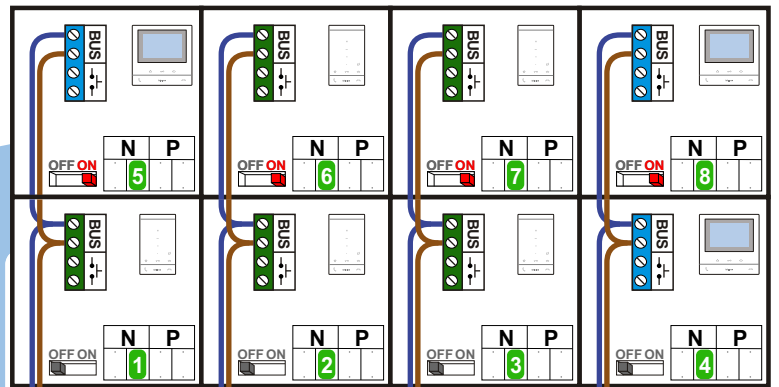

Digitizers & flatcables

Niet monteren/demontieren onder spanning
 Beldrukkers mogen wel

TWEEDRAADS BUS

 Bij monteren/demonteren **spanning eraf** voorkomt defecten!

M-50

 De aders moeten **echt OP de connector** doorgelust worden!

VideoVerdeler

 De aders moeten **echt OP de klemmen** doorgelust worden!

nelec
INTERCOM MADE EASY

Haal de spanning van het systeem als je de digitizer monteert of demonteert

nokjes connectoren wijzen naar elkaar

Pot.vrij contact tbv deuropener

Max. 50 meter

Max. 100 meter systeemkabel tot laatste videofoon

N-waarde	Huisnummer	Eindweerstand	Videfoon
1	1M		T-55
2	1N		T-55
3	1P		T-55
4	1R		M-50b
5	1S	X	M-50b
6	1T	X	T-55
7	1U	X	T-55
8	1V	X	M-50b

nelec
INTERCOM MADE EASY

— = systeemkabel
 Bij andere getwiste kabel **66%** afstand!
 Bij ongetwiste kabel **max. 50 meter** buitenpost naar videofoon.
 UTP op aanvraag.

DD8 digitizer: flatcable

Connector van flatcable **nokje juiste kant op** bij aansluiten op DD8