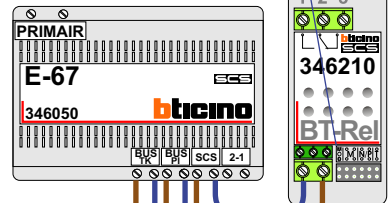

VideoVerdeler

 De aders moeten **echt OP de klemmen** doorgelust worden!

nelec
INTERCOM MADE EASY

Haal de spanning van het systeem als je de digitizer monteert of demonteert

nokjes connectoren wijzen naar elkaar

Pot.vrij contact tbv deuropener

Max. 50 meter

Max. 100 meter systeemkabel tot laatste videofoon

N-waarde	Huisnummer	Eindweerstand	Videfoon
1	1M		T-55
2	1N		T-55
3	1P		T-55
4	1R		M-50b
5	1S	X	M-50b
6	1T	X	T-55
7	1U	X	T-55
8	1V	X	M-50b