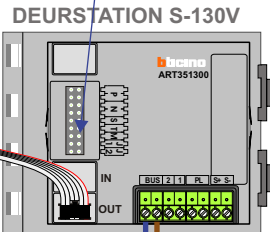

VideoVerdeler

 De aders moeten **echt OP de klemmen** doorgelust worden!

nelec
INTERCOM MADE EASY

Haal de spanning van het systeem als je de digitizer monteert of demonteert

nokjes connectoren wijzen naar elkaar

Pot.vrij contact tbv deuropener

Max. 50 meter

Max. 100 meter systeemkabel tot laatste videofoon

N-waarde	Huisnummer	Eindweerstand	Videfoon
1	1M		T-55
2	1N		T-55
3	1P		T-55
4	1R		M-50b
5	1S	X	M-50b
6	1T	X	T-55
7	1U	X	T-55
8	1V	X	M-50b

nelec
INTERCOM MADE EASY

— = systeemkabel
 Bij andere getwiste kabel **66%** afstand!
 Bij ongetwiste kabel **max. 50 meter** buitenpost naar videofoon.
 UTP op aanvraag.

DD8 digitizer: flatcable

Connector van flatcable **nokje juiste kant op** bij aansluiten op DD8