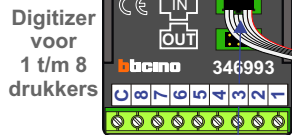

Digitizers & flatcables

Niet monteren/demontieren onder spanning
 Beldrukkers mogen wel

TWEEDRAADS BUS

 Bij monteren/demonteren **spanning eraf** voorkomt defecten!

M-50

 De aders moeten **echt OP de connector** doorgelust worden!

VideoVerdeler

 De aders moeten **echt OP de klemmen** doorgelust worden!

nelec
INTERCOM MADE EASY

Haal de spanning van het systeem als je de digitizer monteert of demonteert

nokjes connectoren wijzen naar elkaar

Pot.vrij contact tbv deuropener

Max. 50 meter

Max. 100 meter systeemkabel tot laatste videofoon

N-waarde	Huisnummer	Eindweerstand	Videfoon
1	1M		T-55
2	1N		T-55
3	1P		T-55
4	1R		M-50b
5	1S	X	M-50b
6	1T	X	T-55
7	1U	X	T-55
8	1V	X	M-50b

nelec
INTERCOM MADE EASY

— = systeemkabel
 Bij andere getwiste kabel **66%** afstand!
 Bij ongetwiste kabel **max. 50 meter** buitenpost naar videofoon.
 UTP op aanvraag.

DD8 digitizer: flatcable

Connector van flatcable **nokje juiste kant op** bij aansluiten op DD8