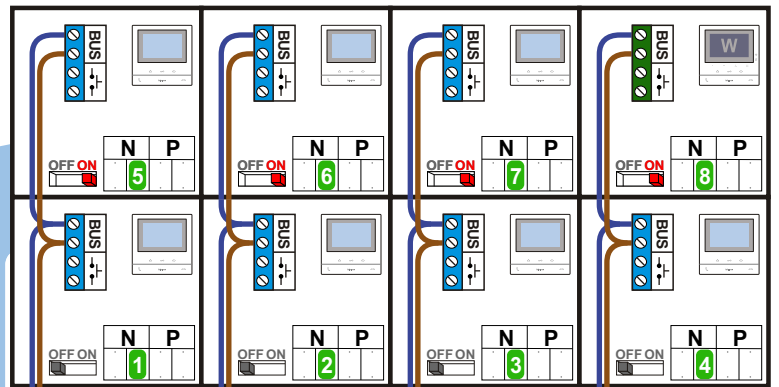

nelec
INTERCOM MADE EASY

— = systeemkabel
 Bij andere getwiste kabel **66%** afstand!
 Bij ongetwiste kabel **max. 50 meter** buitenpost naar videofoon.
 UTP op aanvraag.

DD8 digitizer: flatcable

Connector van flatcable **nokje juiste kant op** bij aansluiten op DD8

Digitizers & flatcables

Niet monteren/demontieren onder spanning
 Beldrukkers mogen wel

TWEEDRAADS BUS

Bij monteren/demonteren **spanning eraf** voorkomt defecten!

M-50

De aders moeten **echt OP de connector** doorgelust worden!

VideoVerdeler

De aders moeten **echt OP de klemmen** doorgelust worden!

nelec
INTERCOM MADE EASY

Haal de spanning van het systeem als je de digitizer monteert of demonteert

Pot.vrij contact tbv deuropener

Max. 100 meter systeemkabel tot laatste videofoon

nokjes connectoren wijzen naar elkaar

Max. 50 meter

N-waarde	Huisnummer	Eindweerstand	Videfoon
1	1A		M-50b
2	1B		M-50b
3	1C		M-50b
4	1D		M-50b
5	1E	X	M-50b
6	1F	X	M-50b
7	1G	X	M-50b
8	1H	X	M-50WiFi