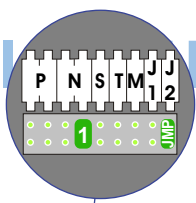

Digitizers & flatcables

Niet monteren/demontieren onder spanning
 Beldrukkers mogen wel

TWEEDRAADS BUS

 Bij monteren/demonteren **spanning eraf** voorkomt defecten!

M-50

 De aders moeten **echt OP de connector** doorgelust worden!

VideoVerdeler

 De aders moeten **echt OP de klemmen** doorgelust worden!

nelec
INTERCOM MADE EASY

Haal de spanning van het systeem als je de digitizer monteert of demonteert

nokjes connectoren wijzen naar elkaar