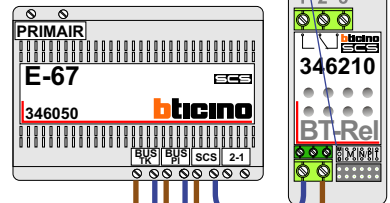

VideoVerdeler

De aders moeten **echt OP de klemmen** doorgelust worden!

nelec
INTERCOM MADE EASY

Haal de spanning van het systeem als je de digitizer monteert of demonteert

Pot.vrij contact tbv deuropener

Max. 100 meter systeemkabel tot laatste videofoon

nokjes connectoren wijzen naar elkaar

Max. 50 meter

N-waarde	Huisnummer	Eindweerstand	Videfoon
1	1A		M-50b
2	1B		M-50b
3	1C		M-50b
4	1D		M-50b
5	1E	X	M-50b
6	1F	X	M-50b
7	1G	X	M-50b
8	1H	X	M-50WiFi