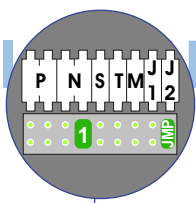

nelec
INTERCOM MADE EASY