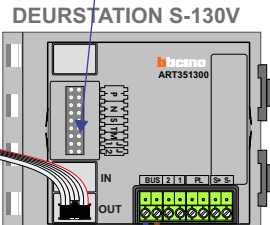

VideoVerdeler

De aders moeten **echt OP de klemmen** doorgelust worden!

nelec
INTERCOM MADE EASY

Haal de spanning van het systeem als je de digitizer monteert of demonteert

Pot.vrij contact tbv deuropener

Max. 100 meter systeemkabel tot laatste videofoon

nokjes connectoren wijzen naar elkaar

Max. 50 meter

N-waarde	Huisnummer	Eindweerstand	Videfoon
1	1A		M-50b
2	1B		M-50b
3	1C		M-50b
4	1D		M-50b
5	1E	X	M-50b
6	1F	X	M-50b
7	1G	X	M-50b
8	1H	X	M-50WiFi