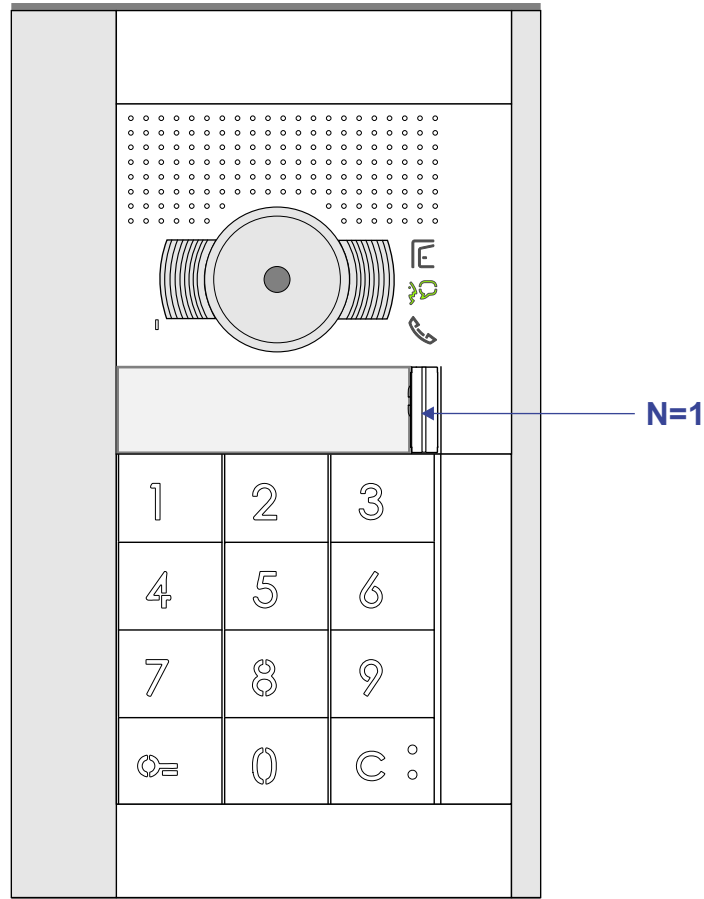

— = systeemkabel
 Bij andere getwiste kabel 66% afstand!
 Bij ongetwiste kabel max. 50 meter buitenpost naar videofoon.
 UTP op aanvraag.

TWEEDRAADS BUS

Bij monteren/demonteren spanning eraf voorkomt defecten!

nelec

INTERCOM MADE EASY

Pot.vrij contact
tbv deur opener

Max. 100 meter systeemkabel tot laatste videofoon

Max. 50 meter

 = systeemkabel
 Bij andere getwiste kabel 66% afstand!
 Bij ongetwiste kabel max. 50 meter buitenpost naar videofoon.
 UTP op aanvraag.

TWEEDRAADS BUS
 
 Bij monteren/demonteren spanning eraf voorkomt defecten!

INTERCOM MADE EASY