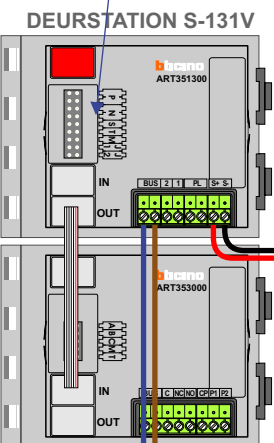

— = systeemkabel
 Bij andere getwiste kabel 66% afstand!
 Bij ongetwiste kabel max. 50 meter buitenpost naar videofoon.
 UTP op aanvraag.

TWEEDRAADS BUS

Bij monteren/demonteren spanning eraf voorkomt defecten!

nelec

INTERCOM MADE EASY

Pot.vrij contact
tbv deur opener

Max. 100 meter systeemkabel tot laatste videofoon

Max. 50 meter

 = systeemkabel
 Bij andere getwiste kabel 66% afstand!
 Bij ongetwiste kabel max. 50 meter buitenpost naar videofoon.
 UTP op aanvraag.

TWEEDRAADS BUS
 
 Bij monteren/demonteren spanning eraf voorkomt defecten!

INTERCOM MADE EASY