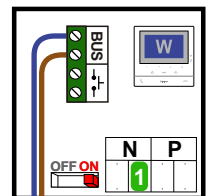

nelec

INTERCOM MADE EASY

Pot.vrij contact
tbv deur opener

Max. 100 meter systeemkabel tot laatste videofoon

Max. 50 meter

 = systeemkabel
 Bij andere getwiste kabel 66% afstand!
 Bij ongetwiste kabel max. 50 meter buitenpost naar videofoon.
 UTP op aanvraag.

TWEEDRAADS BUS
 
 Bij monteren/demonteren spanning eraf voorkomt defecten!

INTERCOM MADE EASY