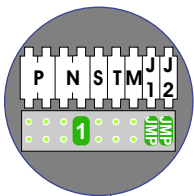

— = systeemkabel
 Bij andere getwiste kabel 66% afstand!
 Bij ongetwiste kabel max. 50 meter buitenpost naar videofoon.
 UTP op aanvraag.

TWEEDRAADS BUS

Bij monteren/demonteren spanning eraf voorkomt defecten!

nelec

INTERCOM MADE EASY

Pot.vrij contact
tbv deur opener

Max. 100 meter systeemkabel tot laatste videofoon

Max. 50 meter

 = systeemkabel
 Bij andere getwiste kabel 66% afstand!
 Bij ongetwiste kabel max. 50 meter buitenpost naar videofoon.
 UTP op aanvraag.

TWEEDRAADS BUS
 
 Bij monteren/demonteren spanning eraf voorkomt defecten!

INTERCOM MADE EASY