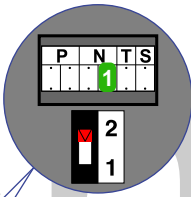

— = systeemkabel
 Bij andere getwiste kabel 66% afstand!
 Bij ongetwiste kabel max. 50 meter buitenpost naar videofoon.
 UTP op aanvraag.

TWEEDRAADS BUS

Bij monteren/demonteren spanning eraf voorkomt defecten!

M-50

De aders moeten echt OP de connector doorgelust worden!

Max. 100 meter systeemkabel tot laatste videofoon

Max. 50 meter