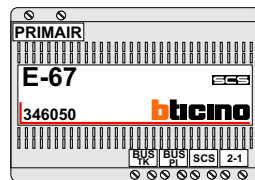

Max. 50 meter