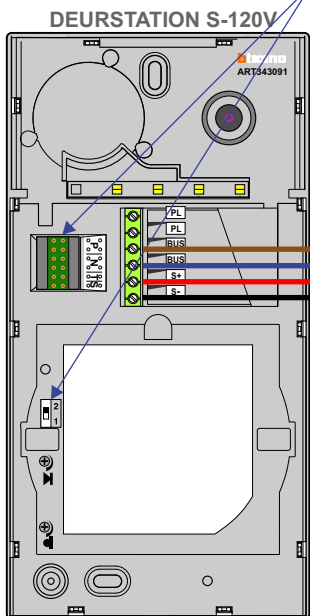

— = systeemkabel
 Bij andere getwiste kabel 66% afstand!
 Bij ongetwiste kabel max. 50 meter buitenpost naar videofoon.
 UTP op aanvraag.

TWEEDRAADS BUS

Bij monteren/demonteren spanning eraf voorkomt defecten!

M-50

De aders moeten echt OP de connector doorgelust worden!

Max. 100 meter systeemkabel tot laatste videofoon

Max. 50 meter