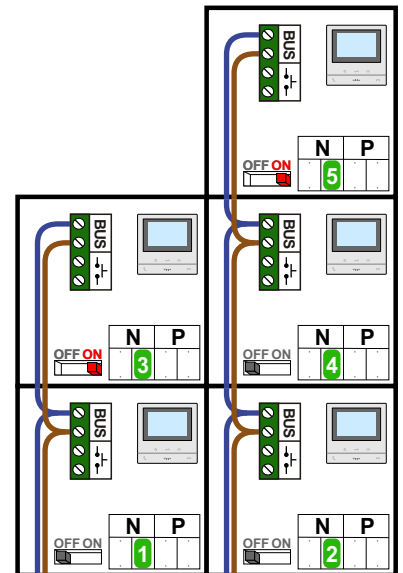

— = systeemkabel
Bij andere getwiste kabel 66% afstand!
Bij ongetwiste kabel max. 50 meter buitenpost naar videofoon.
UTP op aanvraag.

TWEEDRAADS BUS

Bij monteren/demonteren spanning eraf voorkomt defecten!

Digitizers & flatcables

Niet monteren/demonteren onder spanning
Beldrukkers mogen wel

nelec

INTERCOM MADE EASY

Haal de spanning van het systeem als je een digitizer monteert of demonteert

DEURSTATION S-130V

Digitizer voor 1 t/m 8 drukkers

nokjes connectoren wijzen naar elkaar

Max. 100 meter systeemkabel tot laatste videofoon

Max. 50 meter

N-Waarde	Huisnummer	Switch-ON
1	21	
2	23	
3	25	X
4	27	
5	29	X

nelec
INTERCOM MADE EASY