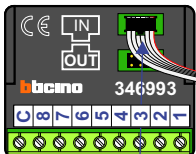

Digitizers & flatcables

Niet monteren/demonteren onder spanning
Beldrukkers mogen wel

nelec

INTERCOM MADE EASY

Haal de spanning van het systeem als je een digitizer monteert of demonteert

DEURSTATION S-130V

Digitizer voor 1 t/m 8 drukkers

nokjes connectoren wijzen naar elkaar

Max. 100 meter systeemkabel tot laatste videofoon

Max. 50 meter

N-Waarde	Huisnummer	Switch-ON
1	21	
2	23	
3	25	X
4	27	
5	29	X

nelec
INTERCOM MADE EASY