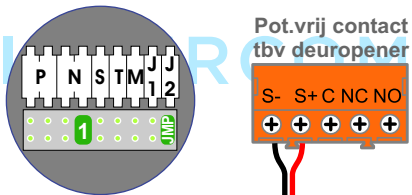

— = systeemkabel
Bij andere getwiste kabel 66% afstand!
Bij ongetwiste kabel max. 50 meter buitenpost naar videofoon.
UTP op aanvraag.

TWEEDRAADS BUS

Bij monteren/demonteren spanning eraf voorkomt defecten!

Digitizers & flatcables

Niet monteren/demonteren onder spanning
Beldrukkers mogen wel

nelec

INTERCOM MADE EASY

Haal de spanning van het systeem als je een digitizer monteert of demonteert

DEURSTATION S-130V

Digitizer voor 1 t/m 8 drukkers

nokjes connectoren wijzen naar elkaar

Max. 100 meter systeemkabel tot laatste videofoon

Max. 50 meter

N-Waarde	Huisnummer	Switch-ON
1	21	
2	23	
3	25	X
4	27	
5	29	X

nelec
INTERCOM MADE EASY