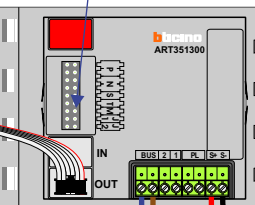

Digitizers & flatcables

Niet monteren/demonteren onder spanning
Beldrukkers mogen wel

nelec

INTERCOM MADE EASY

Haal de spanning van het systeem als je een digitizer monteert of demonteert

DEURSTATION S-130V

Digitizer voor 1 t/m 8 drukkers

nokjes connectoren wijzen naar elkaar

Max. 100 meter systeemkabel tot laatste videofoon

Max. 50 meter

N-Waarde	Huisnummer	Switch-ON
1	21	
2	23	
3	25	X
4	27	
5	29	X

nelec
INTERCOM MADE EASY