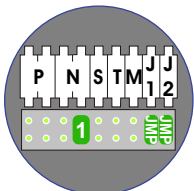

VideoVerdeler

De aders moeten echt OP de klemmen doorgelust worden!

Haal de spanning van het systeem als je een module monteert of demonteert

Max. 100 meter systeemkabel tot laatste videofoon

Max. 50 meter