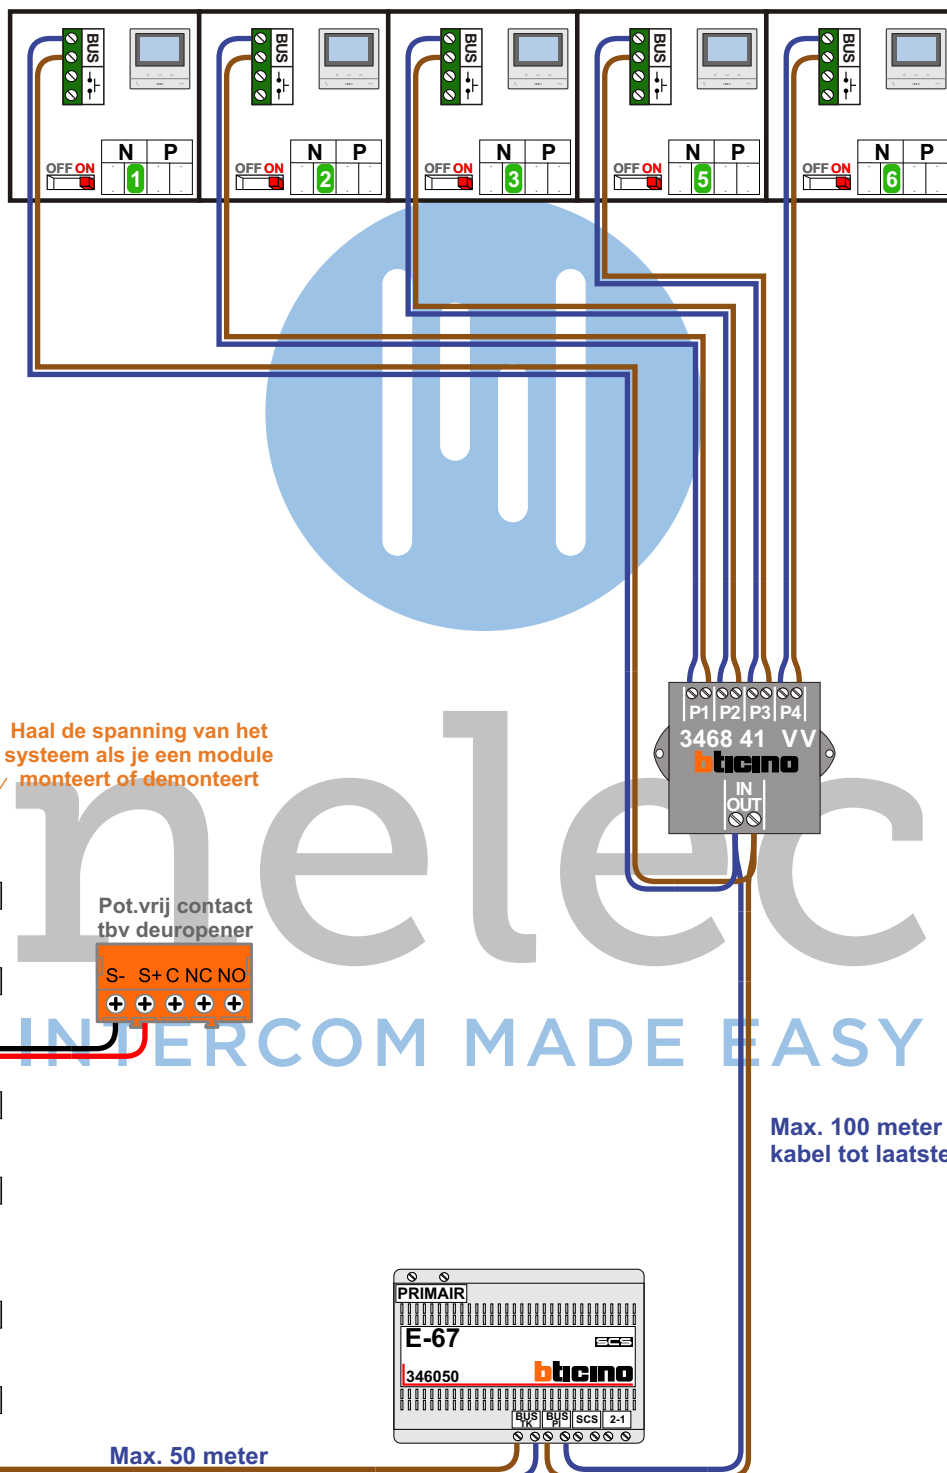

— = systeemkabel
 Bij andere getwiste kabel 66% afstand!
 Bij ongetwiste kabel max. 50 meter buitenpost naar videofoon.
 UTP op aanvraag.

TWEEDRAADS BUS

Bij monteren/demonteren spanning eraf voorkomt defecten!

VideoVerdeler

De aders moeten echt OP de klemmen doorgelust worden!

Haal de spanning van het systeem als je een module monteert of demonteert

Max. 100 meter systeemkabel tot laatste videofoon

Max. 50 meter