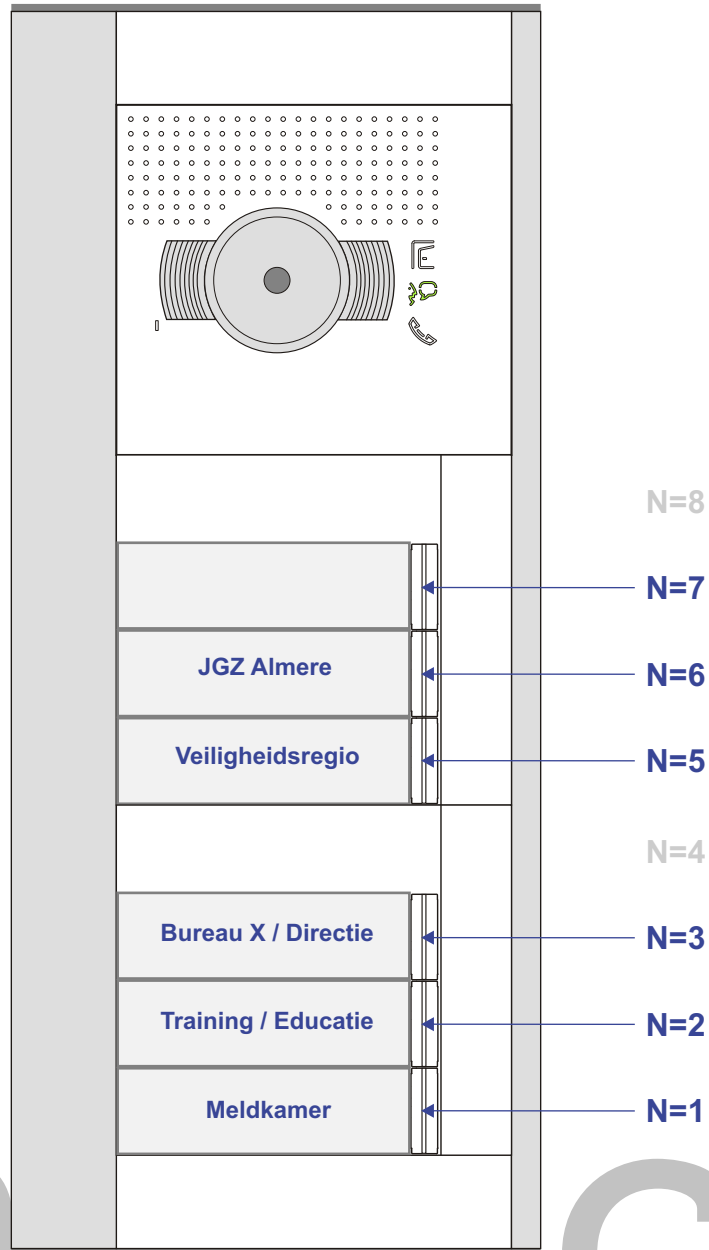

— = systeemkabel
 Bij andere getwiste kabel 66% afstand!
 Bij ongetwiste kabel max. 50 meter buitenpost naar videofoon.
 UTP op aanvraag.

TWEEDRAADS BUS

Bij monteren/demonteren spanning eraf voorkomt defecten!

VideoVerdeler

De aders moeten echt OP de klemmen doorgelust worden!

Haal de spanning van het systeem als je een module monteert of demonteert

Max. 100 meter systeemkabel tot laatste videofoon

Max. 50 meter

nelec
INTERCOM MADE EASY