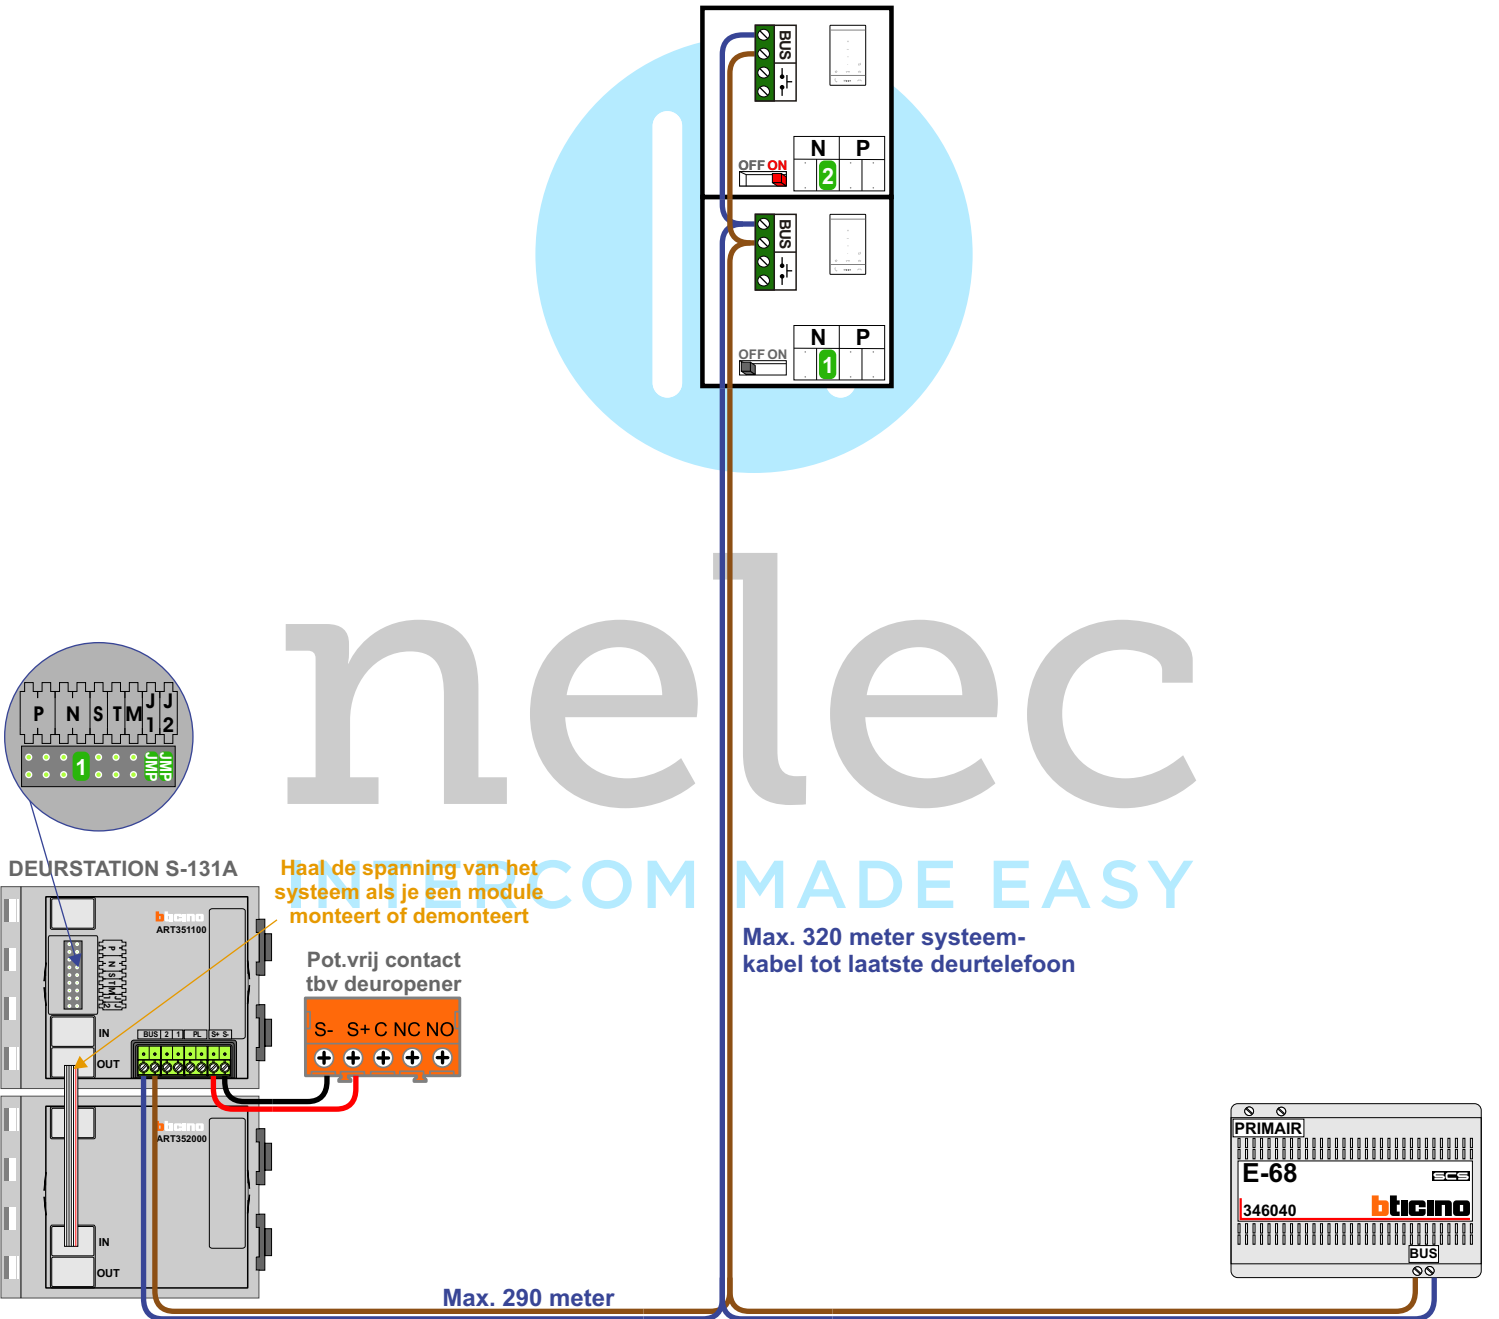

— = systeemkabel
Bij kabel 2 x 1 mm²:
180% afstand!
Bij kabel 2 x 0,28 mm²:
60% afstand!
UTP op aanvraag.

TWEEDRAADS BUS

Bij monteren/demonteren
spanning eraf
voorkomt defecten!

Bij installaties zonder
beeld maakt het niet
uit hoe je de bus
aansluit. De telefoons
hoeven niet in serie en
eindweerstand zijn
niet nodig.

nelec
INTERCOM MADE EASY