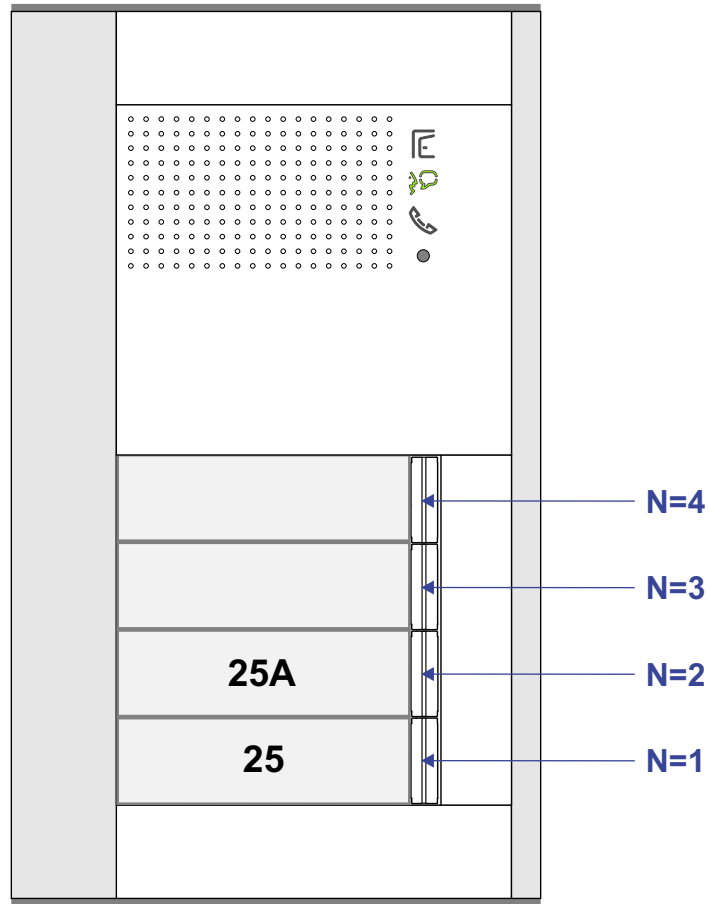

— = systeemkabel
Bij kabel 2 x 1 mm²:
180% afstand!
Bij kabel 2 x 0,28 mm²:
60% afstand!
UTP op aanvraag.

TWEEDRAADS BUS

Bij monteren/demonteren
spanning eraf
voorkomt defecten!

Bij installaties zonder
beeld maakt het niet
uit hoe je de bus
aansluit. De telefoons
hoeven niet in serie en
eindweerstand zijn
niet nodig.