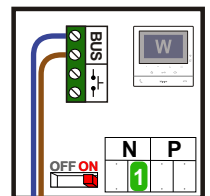

DD8 digitizer: flatcable

 Connector van flatcable nokje juiste kant op bij aansluiten op DD8

TWEEDRAADS BUS

 Bij monteren/demonteren spanning eraf voorkomt defecten!

nelec
 INTERCOM MADE EASY

Max. 100 meter systeemkabel tot laatste videofoon

DEURSTATION S-131V

Max. 50 meter

Pot. vrije uitgang voor deuropener schakelt 3 sec.

nelec
INTERCOM MADE EASY