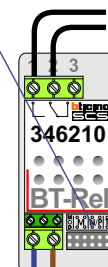

DD8 digitizer: flatcable

 Connector van flatcable nokje juiste kant op bij aansluiten op DD8

TWEEDRAADS BUS

 Bij monteren/demonteren spanning eraf voorkomt defecten!

nelec
 INTERCOM MADE EASY

Max. 100 meter systeemkabel tot laatste videofoon

DEURSTATION S-131V

Max. 50 meter

Pot. vrije uitgang voor deuropener schakelt 3 sec.

nelec
INTERCOM MADE EASY