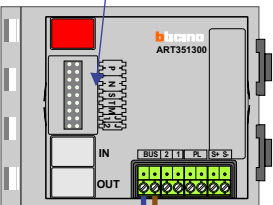

DD8 digitizer: flatcable

 Connector van flatcable nokje juiste kant op bij aansluiten op DD8

TWEEDRAADS BUS

 Bij monteren/demonteren spanning eraf voorkomt defecten!

nelec
 INTERCOM MADE EASY

Max. 100 meter systeemkabel tot laatste videofoon

DEURSTATION S-131V

Max. 50 meter

Pot. vrije uitgang voor deuropener schakelt 3 sec.

nelec
INTERCOM MADE EASY