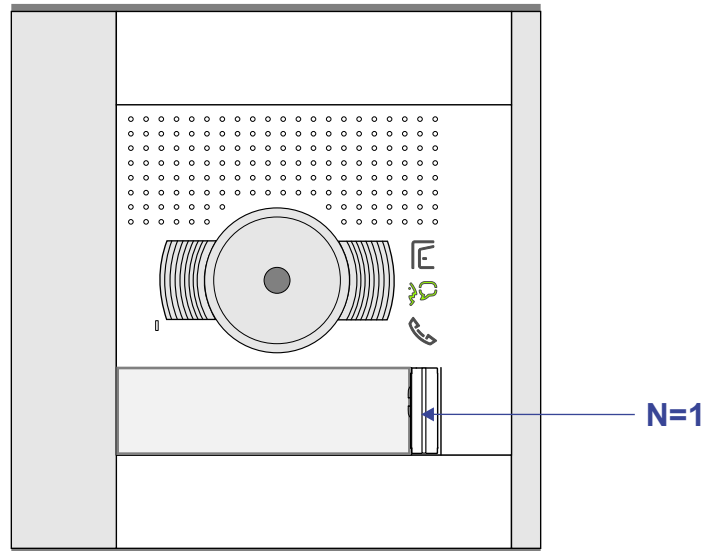

DEURSTATION S-131V

Max. 50 meter

Pot. vrije uitgang voor deuropener schakelt 3 sec.

nelec
INTERCOM MADE EASY