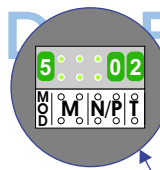

Pot. vrije uitgang voor deuropener schakelt 3 sec.