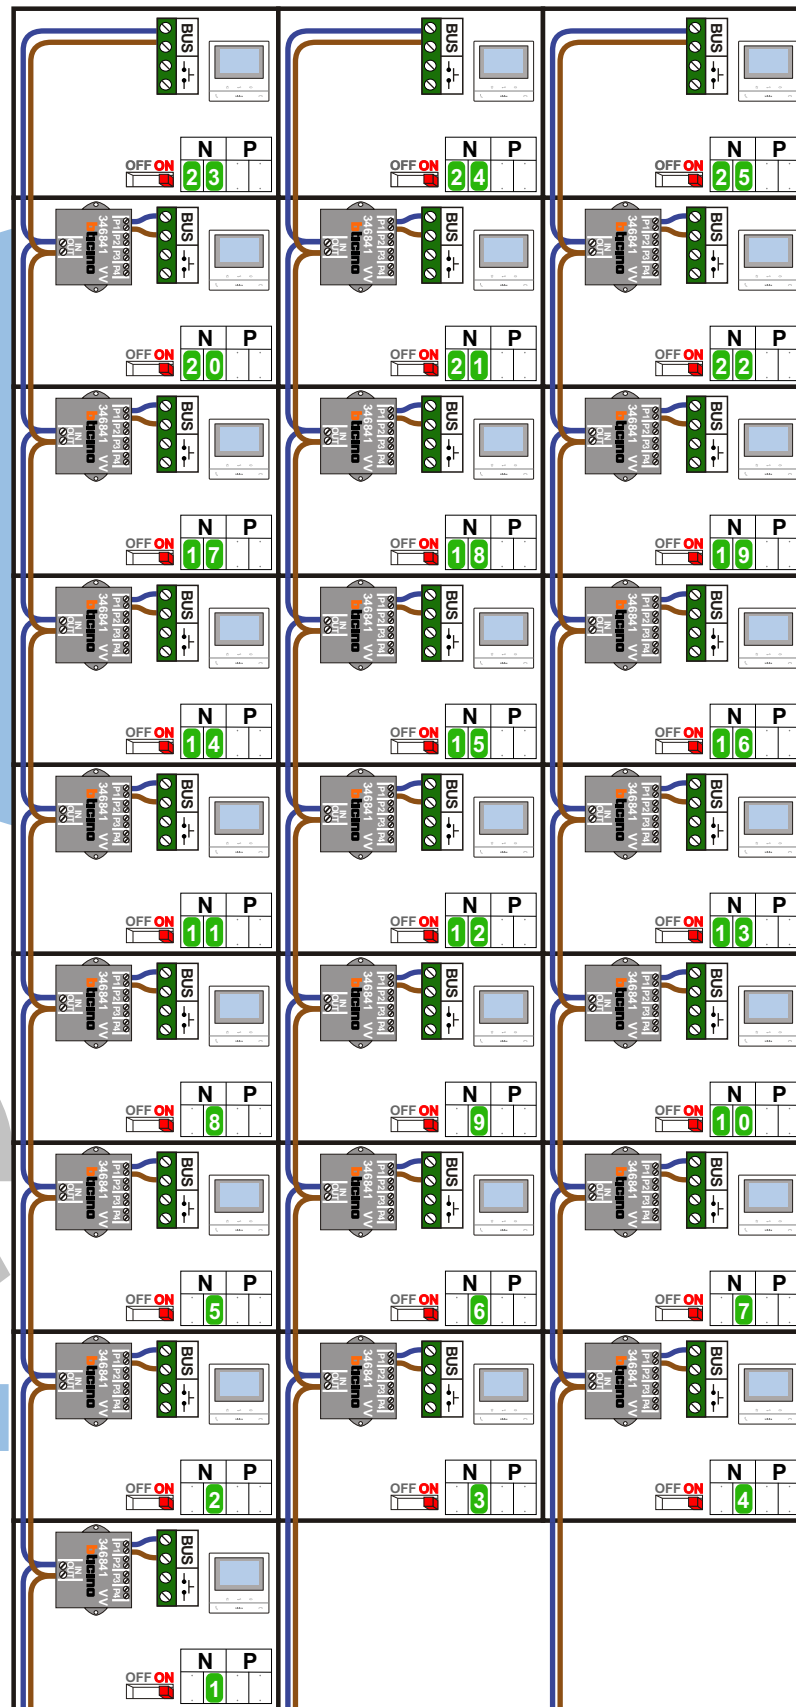

TWEEDRAADS BUS

Bij monteren/demonteren spanning eraf voorkomt defecten!

— = systeemkabel

Bij andere getwiste kabel 66% afstand!
Bij ongetwiste kabel max. 50 meter buitenpost naar videofoon.
UTP op aanvraag.

Digitizers & flatcables

Niet monteren/demonteren onder spanning
Beldrukkers mogen wel

M-50

De aders moeten echt OP de connector doorgelust worden!

VideoVerdeler

De aders moeten echt OP de klemmen doorgelust worden!

nelec
INTERCOM

DEURSTATION S-160V

Pot.vrij contact tbv deuropener

Max. 100 meter systeemkabel tot laatste videofoon

Max. 50 meter

Max. 2 meter

N-Waarde	Huisnummer	Switch-ON
1	134	X
2	136	X
3	138	X
4	140	X
5	142	X
6	144	X
7	146	X
8	148	X
9	150	X
10	152	X
11	154	X
12	156	X
13	158	X
14	160	X
15	162	X
16	164	X
17	166	X
18	168	X
19	170	X
20	172	X
21	174	X
22	176	X
23	178	X
24	180	X
25	182	X