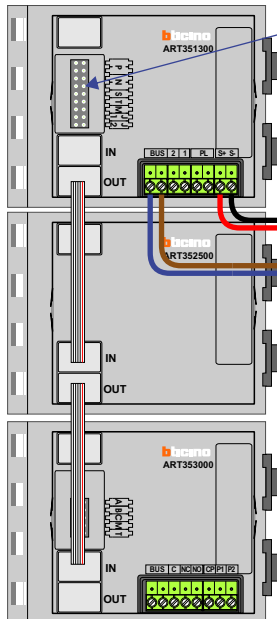

TWEEDRAADS BUS

Bij monteren/demonteren spanning eraf voorkomt defecten!

— = systeemkabel

Bij andere getwiste kabel 66% afstand!
Bij ongetwiste kabel max. 50 meter buitenpost naar videofoon.
UTP op aanvraag.

Digitizers & flatcables

Niet monteren/demonteren onder spanning
Beldrukkers mogen wel

M-50

De aders moeten echt OP de connector doorgelust worden!

VideoVerdeler

De aders moeten echt OP de klemmen doorgelust worden!

nelec
INTERCOM

DEURSTATION S-160V

Pot.vrij contact tbv deuropener

Max. 100 meter systeemkabel tot laatste videofoon

Max. 50 meter

Max. 2 meter

N-Waarde	Huisnummer	Switch-ON
1	134	X
2	136	X
3	138	X
4	140	X
5	142	X
6	144	X
7	146	X
8	148	X
9	150	X
10	152	X
11	154	X
12	156	X
13	158	X
14	160	X
15	162	X
16	164	X
17	166	X
18	168	X
19	170	X
20	172	X
21	174	X
22	176	X
23	178	X
24	180	X
25	182	X