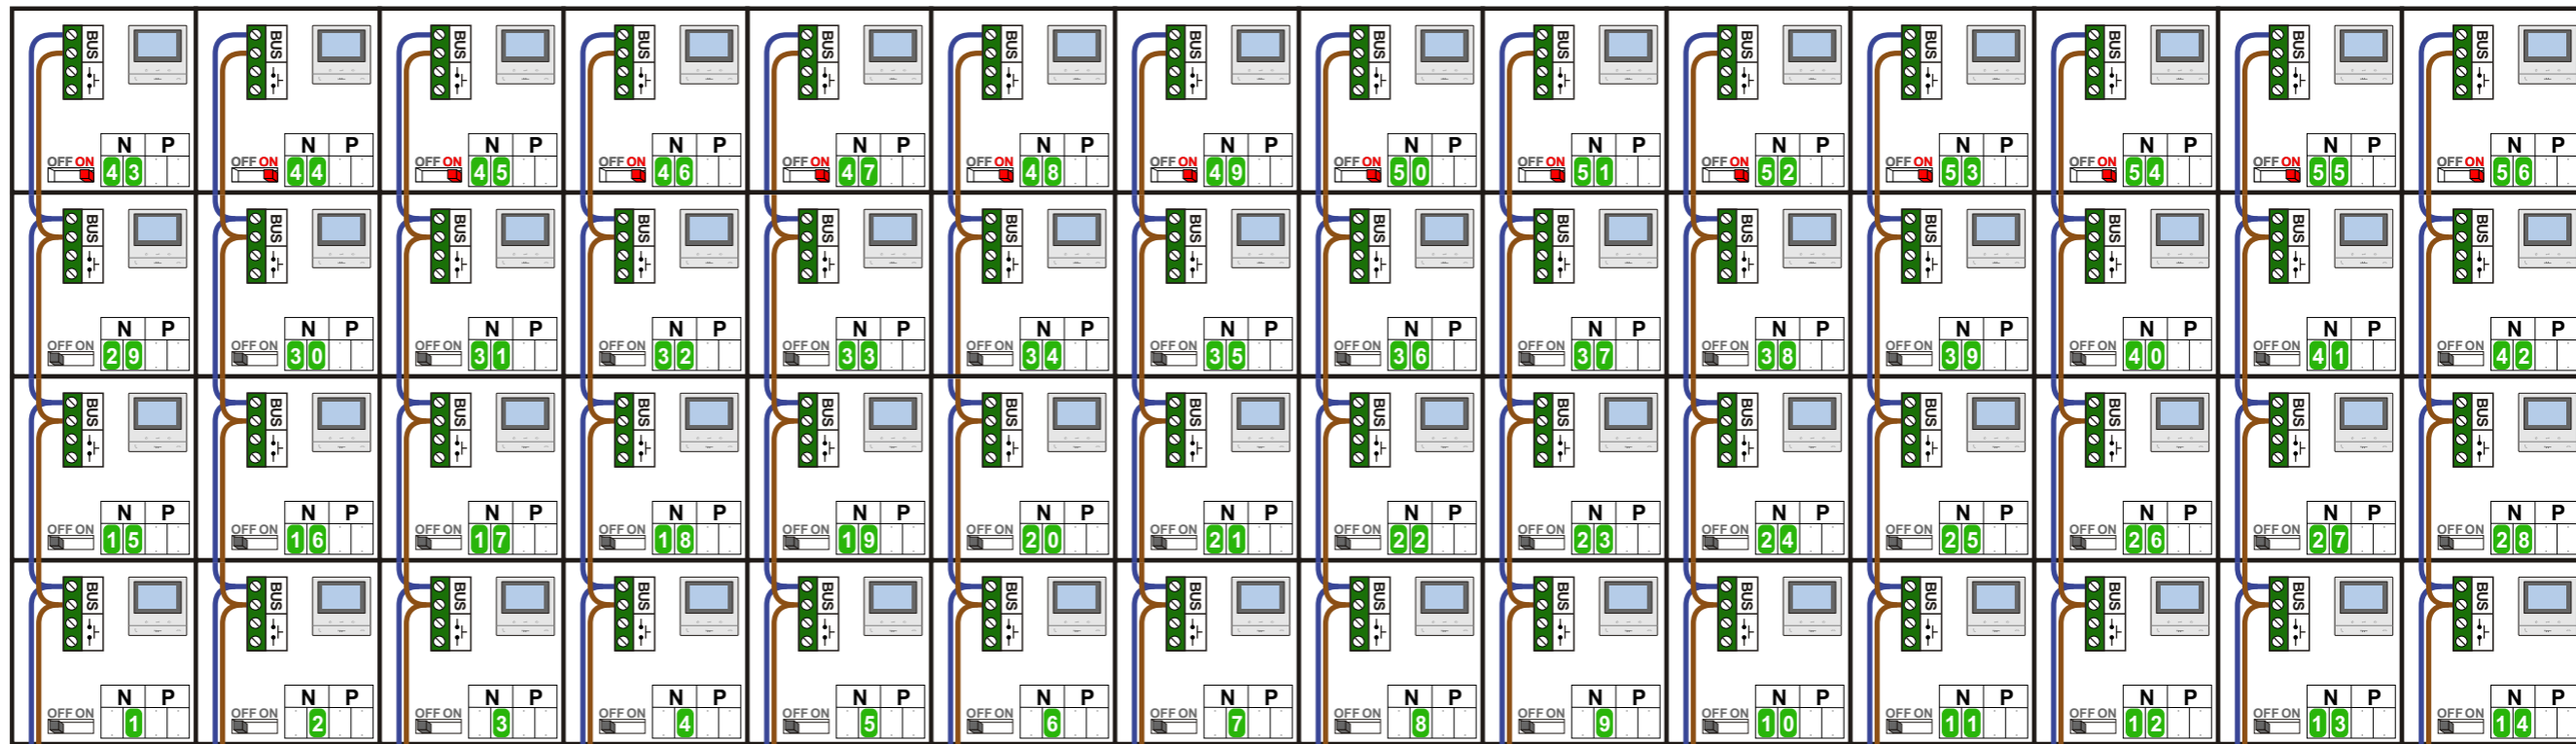

**TWEEDRAADS BUS**

Bij monteren/demonteren spanning eraf voorkomt defecten!

— = systeemkabel  
Bij andere getwiste kabel 66% afstand!  
Bij ongetwiste kabel max. 50 meter buitenpost naar videofoon.  
UTP op aanvraag.

**Digitizers & flatcables**

Niet monteren/demonteren onder spanning  
Beldrukkers mogen wel

**M-50**

De aders moeten echt OP de connector doorgelust worden!

**VideoVerdelers**

De aders moeten echt OP de klemmen doorgelust worden!

De twee stijgers echt OP de klemmen van E-67 aansluiten!

Pot.vrij contact tbv deurpenner

**DEURSTATION S-140V**

INTERCOM MADE EASY

Max. 50 meter

Max. 100 meter systeemkabel tot laatste videofoon

N-Waarde	Huisnummer	Switch-ON
1	69	
2	71	
3	73	
4	75	
5	77	
6	79	
7	81	
8	83	
9	85	
10	87	
11	89	
12	91	
13	93	
14	95	
15	123	
16	125	
17	127	
18	129	
19	131	
20	133	
21	135	
22	137	
23	139	
24	141	
25	143	
26	145	
27	147	
28	149	
29	177	
30	179	
31	181	
32	183	
33	185	
34	187	
35	189	
36	191	
37	193	
38	195	
39	197	
40	199	
41	201	
42	203	
43	231	X
44	233	X
45	235	X
46	237	X
47	239	X
48	241	X
49	243	X
50	245	X
51	247	X
52	249	X
53	251	X
54	253	X
55	255	X
56	257	X