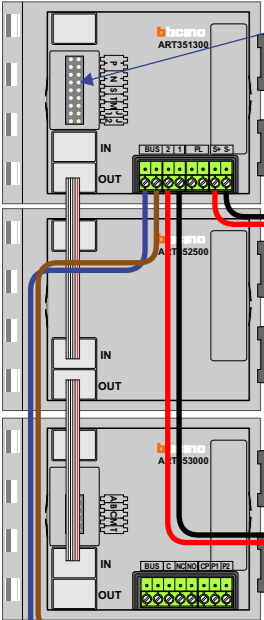

**TWEEDRAADS BUS**

Bij monteren/demonteren spanning eraf voorkomt defecten!

— = systeemkabel  
Bij andere getwiste kabel 66% afstand!  
Bij ongetwiste kabel max. 50 meter buitenpost naar videofoon.  
UTP op aanvraag.

**Digitizers & flatcables**

Niet monteren/demonteren onder spanning  
Beldrukkers mogen wel

**M-50**

De aders moeten echt OP de connector doorgelust worden!

**VideoVerdelers**

De aders moeten echt OP de klemmen doorgelust worden!

De twee stijgers echt OP de klemmen van E-67 aansluiten!

Pot.vrij contact tbv deurpenner

**DEURSTATION S-140V**

INTERCOM MADE EASY

Max. 50 meter

Max. 100 meter systeemkabel tot laatste videofoon

N-Waarde	Huisnummer	Switch-ON
1	69	
2	71	
3	73	
4	75	
5	77	
6	79	
7	81	
8	83	
9	85	
10	87	
11	89	
12	91	
13	93	
14	95	
15	123	
16	125	
17	127	
18	129	
19	131	
20	133	
21	135	
22	137	
23	139	
24	141	
25	143	
26	145	
27	147	
28	149	
29	177	
30	179	
31	181	
32	183	
33	185	
34	187	
35	189	
36	191	
37	193	
38	195	
39	197	
40	199	
41	201	
42	203	
43	231	X
44	233	X
45	235	X
46	237	X
47	239	X
48	241	X
49	243	X
50	245	X
51	247	X
52	249	X
53	251	X
54	253	X
55	255	X
56	257	X