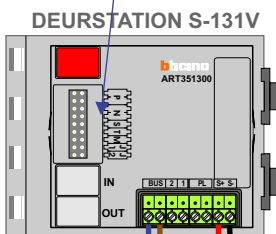

**— = systeemkabel**  
 Bij andere getwiste kabel 66% afstand!  
 Bij ongetwiste kabel max. 50 meter buitenpost naar videofoon.  
 UTP op aanvraag.

**TWEEDRAADS BUS**

Bij monteren/demonteren spanning eraf voorkomt defecten!

nelec  
INTERCOM MADE EASY

Max. 100 meter systeemkabel tot laatste videofoon

Max. 50 meter