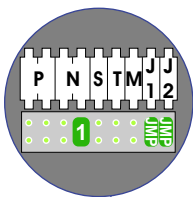

**— = systeemkabel**  
 Bij andere getwiste kabel 66% afstand!  
 Bij ongetwiste kabel max. 50 meter buitenpost naar videofoon.  
 UTP op aanvraag.

**TWEEDRAADS BUS**

Bij monteren/demonteren spanning eraf voorkomt defecten!

nelec  
INTERCOM MADE EASY

Max. 100 meter systeemkabel tot laatste videofoon

Max. 50 meter