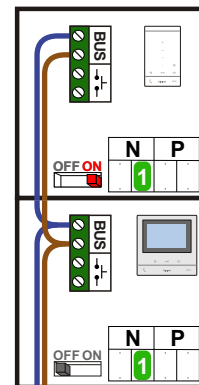

**— = systeemkabel**  
 Bij andere getwiste kabel 66% afstand!  
 Bij ongetwiste kabel max. 50 meter buitenpost naar videofoon.  
 UTP op aanvraag.

**TWEEDRAADS BUS**

Bij monteren/demonteren spanning eraf voorkomt defecten!

nelec  
INTERCOM MADE EASY

Max. 100 meter systeemkabel tot laatste videofoon

Max. 50 meter