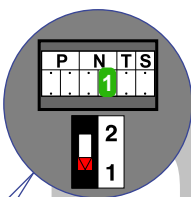

— = systeemkabel
Bij kabel 2 x 1 mm²:
180% afstand!
Bij kabel 2 x 0,28 mm²:
60% afstand!
UTP op aanvraag.

T-55/60 bij video

De aders moeten echt OP de connector doorgelust worden!

TWEEDRAADS BUS

Bij monteren/demonteren spanning eraf voorkomt defecten!

Bij installaties zonder beeld maakt het niet uit hoe je de bus aansluit. De telefoons hoeven niet in serie en eindweerstand zijn niet nodig.

Max. 290 meter systeemkabel tot laatste deurtelefoon

Max. 290 meter