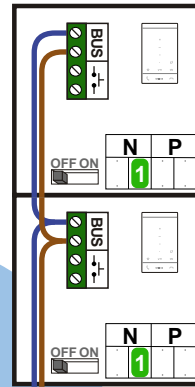

— = systeemkabel
Bij kabel 2 x 1 mm²:
180% afstand!
Bij kabel 2 x 0,28 mm²:
60% afstand!
UTP op aanvraag.

T-55/60 bij video

De aders moeten echt OP de connector doorgelust worden!

TWEEDRAADS BUS

Bij monteren/demonteren spanning eraf voorkomt defecten!

Bij installaties zonder beeld maakt het niet uit hoe je de bus aansluit. De telefoons hoeven niet in serie en eindweerstand zijn niet nodig.

Max. 290 meter systeemkabel tot laatste deurtelefoon

Max. 290 meter