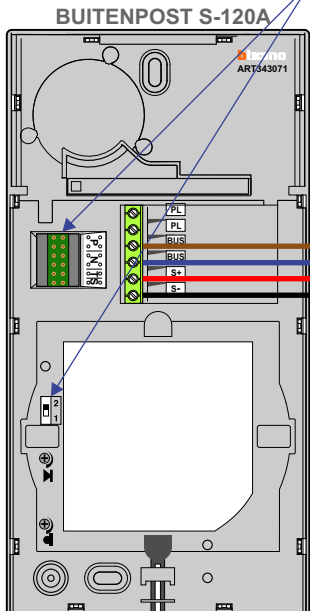

— = systeemkabel
Bij kabel 2 x 1 mm²:
180% afstand!
Bij kabel 2 x 0,28 mm²:
60% afstand!
UTP op aanvraag.

T-55/60 bij video

De aders moeten echt OP de connector doorgelust worden!

TWEEDRAADS BUS

Bij monteren/demonteren spanning eraf voorkomt defecten!

Bij installaties zonder beeld maakt het niet uit hoe je de bus aansluit. De telefoons hoeven niet in serie en eindweerstand zijn niet nodig.

Max. 290 meter systeemkabel tot laatste deurtelefoon

Max. 290 meter