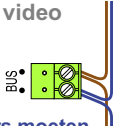

— = systeemkabel
Bij kabel 2 x 1 mm²:
180% afstand!
Bij kabel 2 x 0,28 mm²:
60% afstand!
UTP op aanvraag.

T-55/60 bij video

De aders moeten echt OP de connector doorgelust worden!

TWEEDRAADS BUS

Bij monteren/demonteren spanning eraf voorkomt defecten!

Bij installaties zonder beeld maakt het niet uit hoe je de bus aansluit. De telefoons hoeven niet in serie en eindweerstand zijn niet nodig.

Max. 290 meter systeemkabel tot laatste deurtelefoon

Max. 290 meter