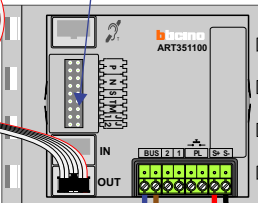

nelec

INTERCOM MADE EASY

Digitizer voor 1 t/m 8 drukkers

Digitizer voor 9 t/m 16 drukkers

DEURSTATION S-130A

Pot. vrij contact tbv deuropener

nokjes connectoren wijzen naar elkaar

Max. 290 meter

Max. 320 meter systeemkabel tot laatste deurelfoon

— = systeemkabel

Bij kabel 2 x 1 mm<sup>2</sup>:  
180% afstand!

Bij kabel 2 x 0,28 mm<sup>2</sup>:  
60% afstand!

UTP op aanvraag.

TWEEDRAADS BUS

Bij monteren/demonteren  
spanning eraf  
voorkomt defecten!

N-Waarde	Huisnummer	Switch-ON
1	4A	
2	4B	
3	4C	
4	4D	
5	6A	
6	6B	
7	6C	X
8	6D	X
9	6E	X
10	6F	X
11	6G	X
12	6H	X

nelec

INTERCOM MADE EASY