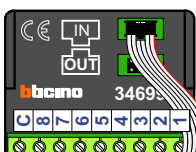

TWEEDRAADS BUS

Bij monteren/demonteren spanning eraf voorkomt defecten!

Bij installaties zonder beeld maakt het niet uit hoe je de bus aansluit. De telefoons hoeven niet in serie en eindweerstand zijn niet nodig.

nelec

INTERCOM MADE EASY

Digitizer voor 1 t/m 8 drukkers

Digitizer voor 9 t/m 16 drukkers

DEURSTATION S-130A

Pot. vrij contact tbv deuropener

nokjes connectoren wijzen naar elkaar

Max. 290 meter