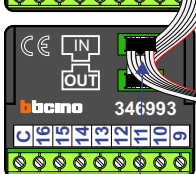

TWEEDRAADS BUS

Bij monteren/demonteren spanning eraf voorkomt defecten!

Bij installaties zonder beeld maakt het niet uit hoe je de bus aansluit. De telefoons hoeven niet in serie en eindweerstand zijn niet nodig.

nelec

INTERCOM MADE EASY

Digitizer voor 1 t/m 8 drukkers

Digitizer voor 9 t/m 16 drukkers

DEURSTATION S-130A

Pot. vrij contact tbv deuropener

nokjes connectoren wijzen naar elkaar

Max. 290 meter