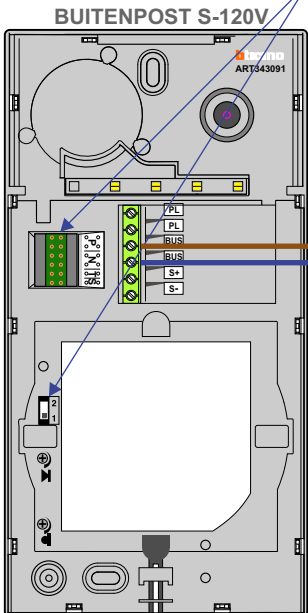

— = systeemkabel
 Bij andere getwiste kabel 66% afstand!
 Bij ongetwiste kabel max. 50 meter buitenpost naar videofoon.
 UTP op aanvraag.

TWEEDRAADS BUS

Bij monteren/demonteren spanning eraf voorkomt defecten!

De twee deurstations echt OP de klemmen van E-67 aansluiten!

Max. 100 meter systeemkabel tot laatste videofoon

Pot. vrij contact voor deuropener bij P=0

Pot. vrij contact voor deuropener bij P=1

Max. 50 meter

Max. 50 meter