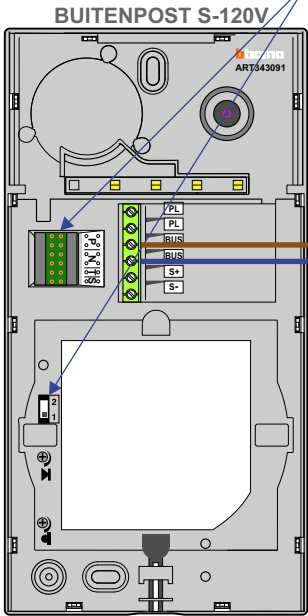

— = systeemkabel
 Bij andere getwiste kabel 66% afstand!
 Bij ongetwiste kabel max. 50 meter buitenpost naar videofoon.
 UTP op aanvraag.

TWEEDRAADS BUS

Bij monteren/demonteren spanning eraf voorkomt defecten!

De twee deurstations echt OP de klemmen van E-67 aansluiten!

Max. 100 meter systeemkabel tot laatste videofoon

Pot. vrij contact voor deuropener bij P=0

Pot. vrij contact voor deuropener bij P=1

Max. 50 meter

Max. 50 meter