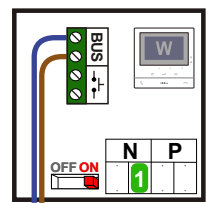

— = systeemkabel
 Bij andere getwiste kabel 66% afstand!
 Bij ongetwiste kabel max. 50 meter buitenpost naar videofoon.
 UTP op aanvraag.

TWEEDRAADS BUS

Bij monteren/demonteren spanning eraf voorkomt defecten!

De twee deurstations echt OP de klemmen van E-67 aansluiten!

Max. 100 meter systeemkabel tot laatste videofoon

Pot. vrij contact voor deuropener bij P=0

Pot. vrij contact voor deuropener bij P=1

Max. 50 meter