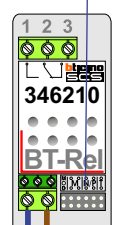

De twee deurstations echt OP de klemmen van E-67 aansluiten!

Max. 100 meter systeemkabel tot laatste videofoon

Pot. vrij contact voor deuropener bij P=0

Pot. vrij contact voor deuropener bij P=1

Max. 50 meter