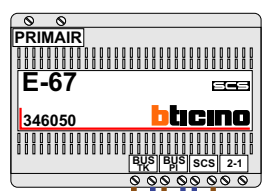

De twee deurstations echt OP de klemmen van E-67 aansluiten!

Max. 100 meter systeemkabel tot laatste videofoon

Pot. vrij contact voor deuropener bij P=0

Pot. vrij contact voor deuropener bij P=1

Max. 50 meter