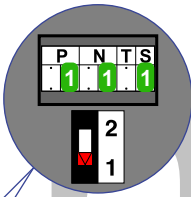

— = systeemkabel
 Bij andere getwiste kabel 66% afstand!
 Bij ongetwiste kabel max. 50 meter buitenpost naar videofoon.
 UTP op aanvraag.

TWEEDRAADS BUS

Bij monteren/demonteren spanning eraf voorkomt defecten!

De twee deurstations echt OP de klemmen van E-67 aansluiten!

Max. 100 meter systeemkabel tot laatste videofoon

Pot. vrij contact voor deuropener bij P=0

Pot. vrij contact voor deuropener bij P=1

Max. 50 meter