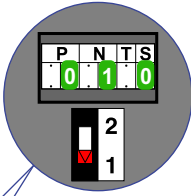

— = systeemkabel
 Bij andere getwiste kabel 66% afstand!
 Bij ongetwiste kabel max. 50 meter buitenpost naar videofoon.
 UTP op aanvraag.

TWEEDRAADS BUS

Bij monteren/demonteren spanning eraf voorkomt defecten!

De twee deurstations echt OP de klemmen van E-67 aansluiten!

Max. 100 meter systeemkabel tot laatste videofoon

Pot. vrij contact voor deuropener bij P=0

Pot. vrij contact voor deuropener bij P=1

Max. 50 meter