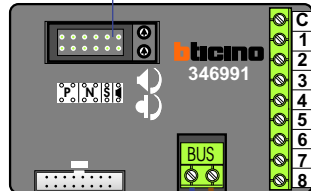

— = systeemkabel

Bij kabel 2 x 1 mm<sup>2</sup>:  
180% afstand!

Bij kabel 2 x 0,28 mm<sup>2</sup>:  
60% afstand!

UTP op aanvraag.

TWEEDRAADS BUS

Bij monteren/demonteren  
spanning eraf  
voorkomt defecten!

Bij installaties zonder  
beeld maakt het niet  
uit hoe je de bus  
aansluit. De telefoons  
hoeven niet in serie en  
eindweerstand zijn  
niet nodig.

Digitizer  
voor  
1 t/m 8  
drukkers

DEURSTATION S-10A

Max. 290 meter

Max. 320 meter systeem-  
kabel tot laatste deurtelefoon