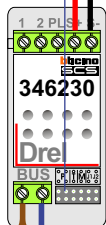

— = systeemkabel

Bij kabel 2 x 1 mm<sup>2</sup>:  
180% afstand!

Bij kabel 2 x 0,28 mm<sup>2</sup>:  
60% afstand!

UTP op aanvraag.

TWEEDRAADS BUS

Bij monteren/demonteren  
spanning eraf  
voorkomt defecten!

Bij installaties zonder  
beeld maakt het niet  
uit hoe je de bus  
aansluit. De telefoons  
hoeven niet in serie en  
eindweerstand zijn  
niet nodig.

Digitizer  
voor  
1 t/m 8  
drukkers

DEURSTATION S-10A

Max. 290 meter

Max. 320 meter systeem-  
kabel tot laatste deurtelefoon