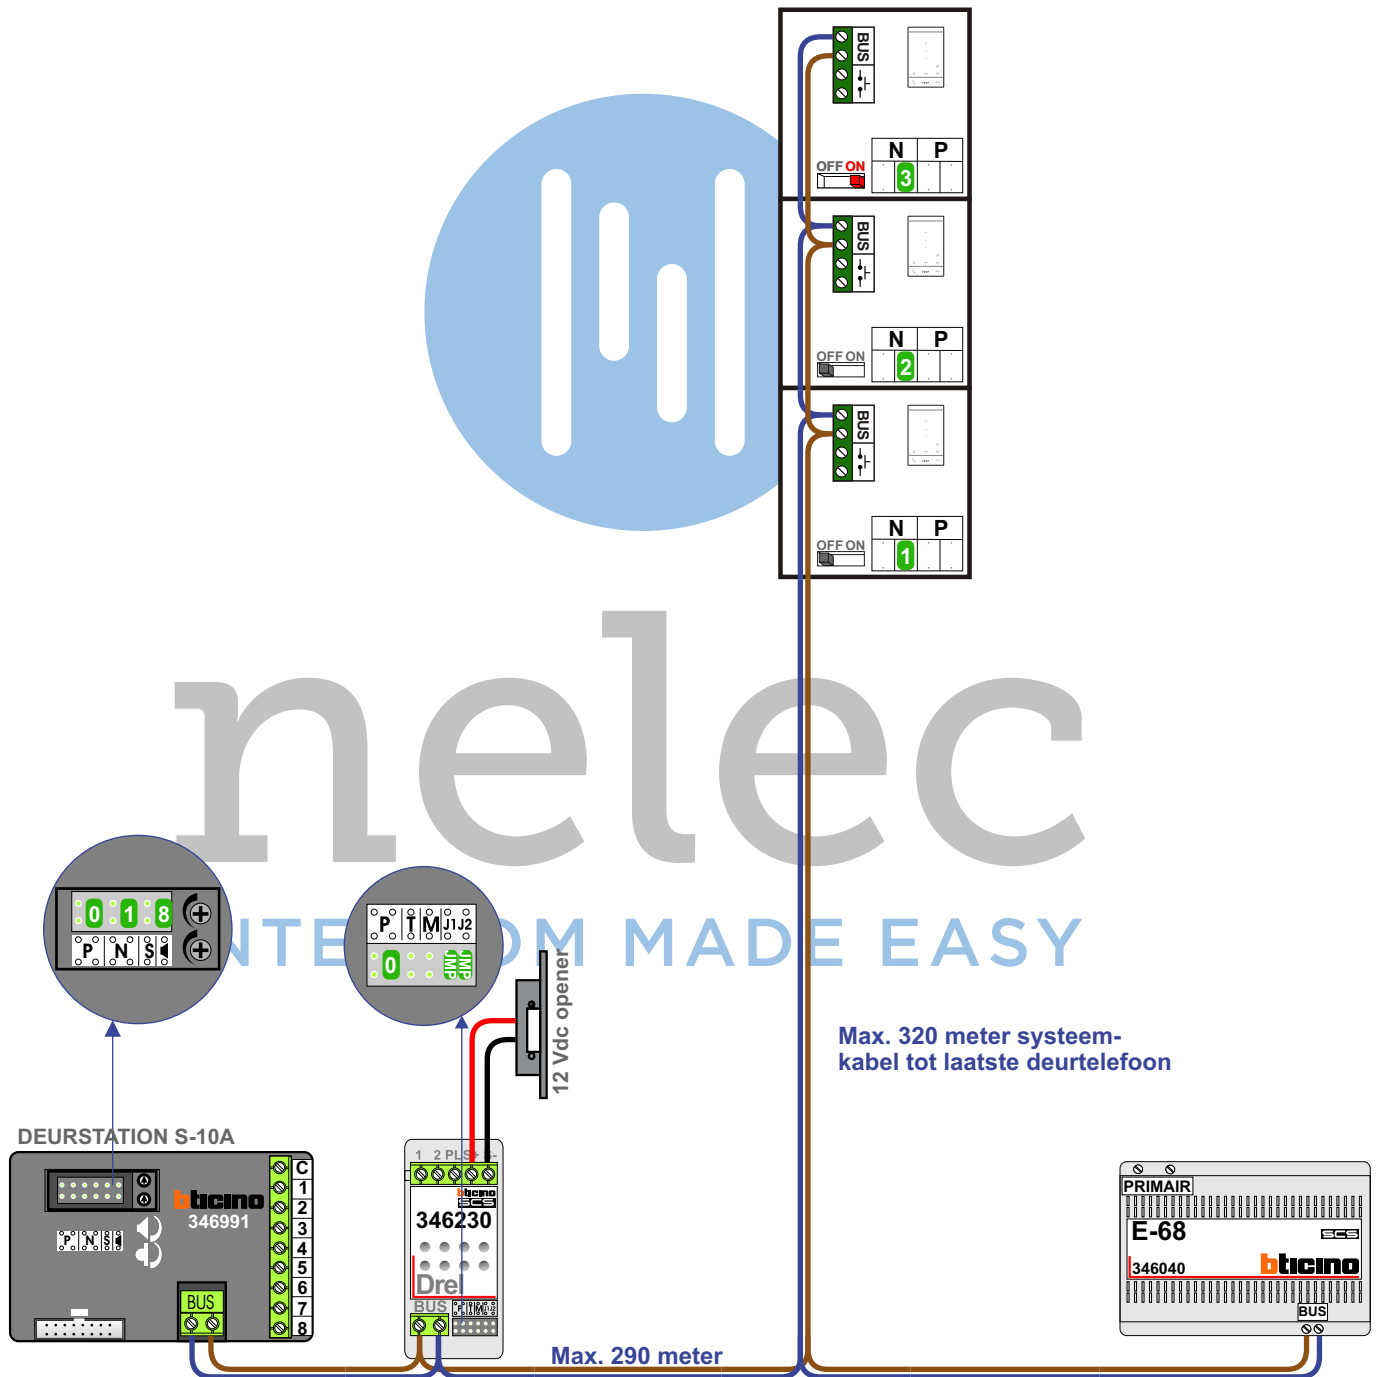

— = systeemkabel

Bij kabel 2 x 1 mm<sup>2</sup>:  
180% afstand!

Bij kabel 2 x 0,28 mm<sup>2</sup>:  
60% afstand!

UTP op aanvraag.

TWEEDRAADS BUS

Bij monteren/demonteren  
spanning eraf  
voorkomt defecten!

Bij installaties zonder  
beeld maakt het niet  
uit hoe je de bus  
aansluit. De telefoons  
hoeven niet in serie en  
eindweerstand zijn  
niet nodig.

Digitizer  
voor  
1 t/m 8  
drukkers

DEURSTATION S-10A

Max. 290 meter

Max. 320 meter systeem-  
kabel tot laatste deurtelefoon