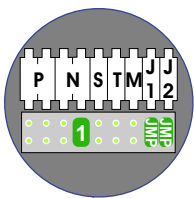

**— = systeemkabel**  
 Bij andere getwiste kabel 66% afstand!  
 Bij ongetwiste kabel max. 50 meter buitenpost naar videofoon.  
 UTP op aanvraag.

Digitizers & flatcables  
  
**Niet monteren/demonteren onder spanning**  
 Belrukkers mogen wel

**TWEEDRAADS BUS**  
  
  
**Bij monteren/demonteren spanning eraf voorkomt defecten!**

nelec  
 INTERCOM MADE EASY

DEURSTATION S-131V

Haal de spanning van het systeem als je een module monteert of demonteert

Pot.vrij contact tbv deuropener

Max. 100 meter systeemkabel tot laatste videofoon

Max. 50 meter

nelec  
INTERCOM MADE EASY