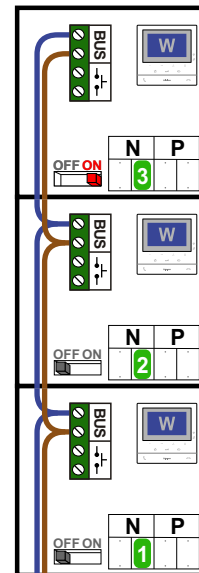

**— = systeemkabel**  
 Bij andere getwiste kabel 66% afstand!  
 Bij ongetwiste kabel max. 50 meter buitenpost naar videofoon.  
 UTP op aanvraag.

Digitizers & flatcables  
  
**Niet monteren/demonteren onder spanning**  
 Belrukkers mogen wel

**TWEEDRAADS BUS**  
  
  
**Bij monteren/demonteren spanning eraf voorkomt defecten!**

nelec  
 INTERCOM MADE EASY

DEURSTATION S-131V

Haal de spanning van het systeem als je een module monteert of demonteert

Pot.vrij contact tbv deuropener

Max. 100 meter systeemkabel tot laatste videofoon

Max. 50 meter

nelec  
INTERCOM MADE EASY