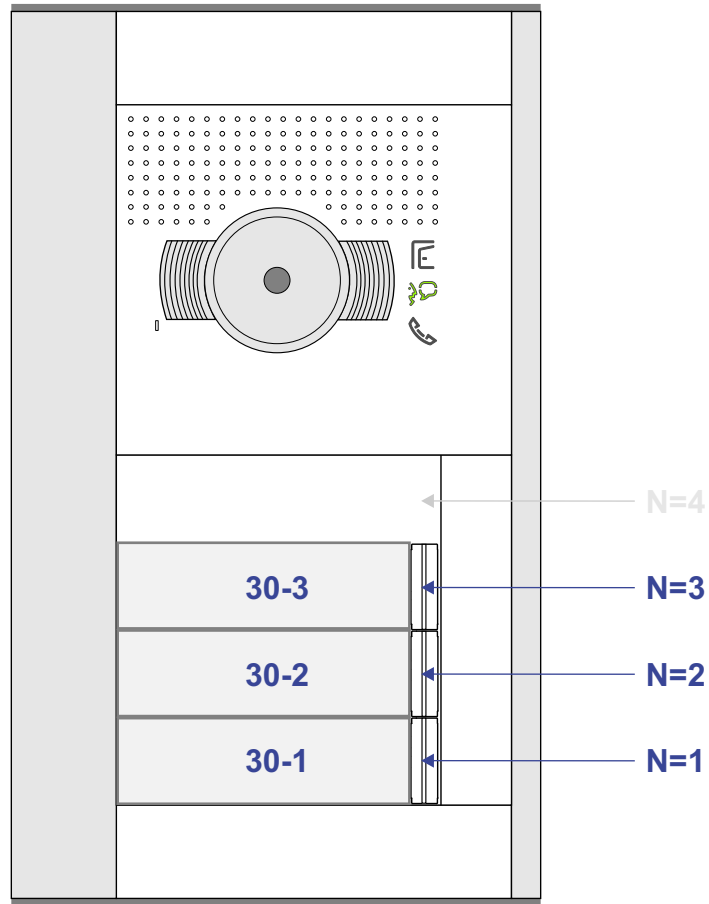

**— = systeemkabel**  
 Bij andere getwiste kabel 66% afstand!  
 Bij ongetwiste kabel max. 50 meter buitenpost naar videofoon.  
 UTP op aanvraag.

Digitizers & flatcables  
  
**Niet monteren/demonteren onder spanning**  
 Belrukkers mogen wel

**TWEEDRAADS BUS**  
  
  
**Bij monteren/demonteren spanning eraf voorkomt defecten!**

nelec  
 INTERCOM MADE EASY

DEURSTATION S-131V

Haal de spanning van het systeem als je een module monteert of demonteert

Pot.vrij contact tbv deuropener

Max. 100 meter systeemkabel tot laatste videofoon

Max. 50 meter

nelec  
INTERCOM MADE EASY