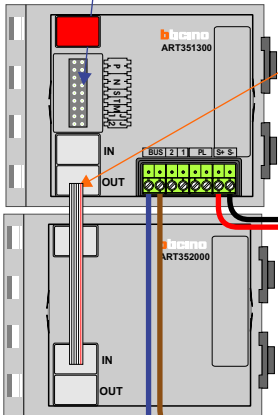

**— = systeemkabel**  
 Bij andere getwiste kabel 66% afstand!  
 Bij ongetwiste kabel max. 50 meter buitenpost naar videofoon.  
 UTP op aanvraag.

Digitizers & flatcables  
  
**Niet monteren/demonteren onder spanning**  
 Belrukkers mogen wel

**TWEEDRAADS BUS**  
  
  
**Bij monteren/demonteren spanning eraf voorkomt defecten!**

nelec  
 INTERCOM MADE EASY

DEURSTATION S-131V

Haal de spanning van het systeem als je een module monteert of demonteert

Pot.vrij contact tbv deuropener

Max. 100 meter systeemkabel tot laatste videofoon

Max. 50 meter

nelec  
INTERCOM MADE EASY