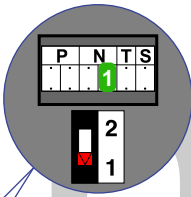

— = systeemkabel
 Bij andere getwiste kabel 66% afstand!
 Bij ongetwiste kabel max. 50 meter buitenpost naar videofoon.
 UTP op aanvraag.

TWEEDRAADS BUS

Bij monteren/demonteren spanning eraf voorkomt defecten!

M-50

De aders moeten echt OP de connector doorgelust worden!

Max. 100 meter systeemkabel tot laatste videofoon

Max. 50 meter