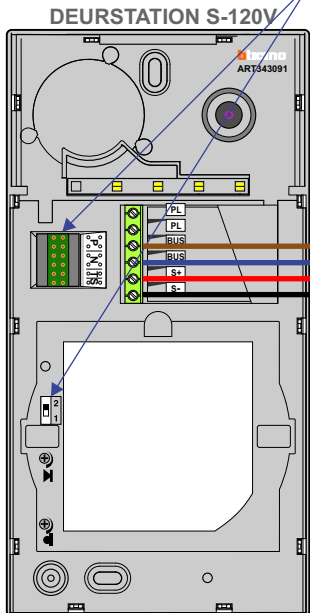

— = systeemkabel
 Bij andere getwiste kabel 66% afstand!
 Bij ongetwiste kabel max. 50 meter buitenpost naar videofoon.
 UTP op aanvraag.

TWEEDRAADS BUS

Bij monteren/demonteren spanning eraf voorkomt defecten!

M-50

De aders moeten echt OP de connector doorgelust worden!

Max. 100 meter systeemkabel tot laatste videofoon

Max. 50 meter