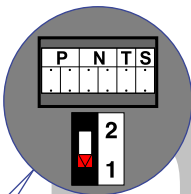

— = systeemkabel
 Bij andere getwiste kabel 66% afstand!
 Bij ongetwiste kabel max. 50 meter buitenpost naar videofoon.
 UTP op aanvraag.

TWEEDRAADS BUS

Bij monteren/demonteren spanning eraf voorkomt defecten!

M-50

De aders moeten echt OP de connector doorgelust worden!

Max. 50 meter

Max. 100 meter systeemkabel tot laatste videofoon

nelec
INTERCOM MADE EASY