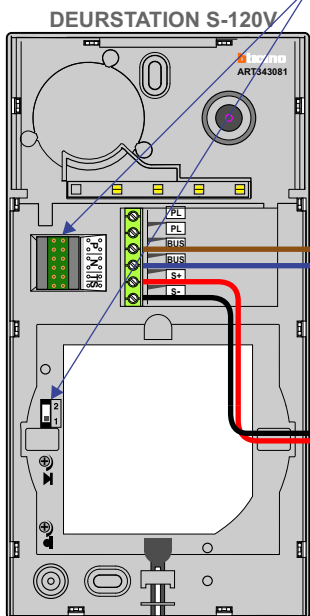

— = systeemkabel
 Bij andere getwiste kabel 66% afstand!
 Bij ongetwiste kabel max. 50 meter buitenpost naar videofoon.
 UTP op aanvraag.

TWEEDRAADS BUS

Bij monteren/demonteren spanning eraf voorkomt defecten!

M-50

De aders moeten echt OP de connector doorgelust worden!

Max. 50 meter

Max. 100 meter systeemkabel tot laatste videofoon

nelec
INTERCOM MADE EASY