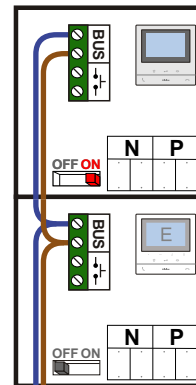

— = systeemkabel
 Bij andere getwiste kabel 66% afstand!
 Bij ongetwiste kabel max. 50 meter buitenpost naar videofoon.
 UTP op aanvraag.

TWEEDRAADS BUS

Bij monteren/demonteren spanning eraf voorkomt defecten!

M-50

De aders moeten echt OP de connector doorgelust worden!

Max. 50 meter

Max. 100 meter systeemkabel tot laatste videofoon

nelec
INTERCOM MADE EASY