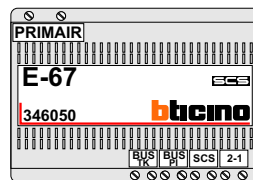

— = systeemkabel
 Bij andere getwiste kabel 66% afstand!
 Bij ongetwiste kabel max. 50 meter buitenpost naar videofoon.
 UTP op aanvraag.

TWEEDRAADS BUS

Bij monteren/demonteren spanning eraf voorkomt defecten!

M-50

De aders moeten echt OP de connector doorgelust worden!

Max. 50 meter

Max. 100 meter systeemkabel tot laatste videofoon

nelec
INTERCOM MADE EASY