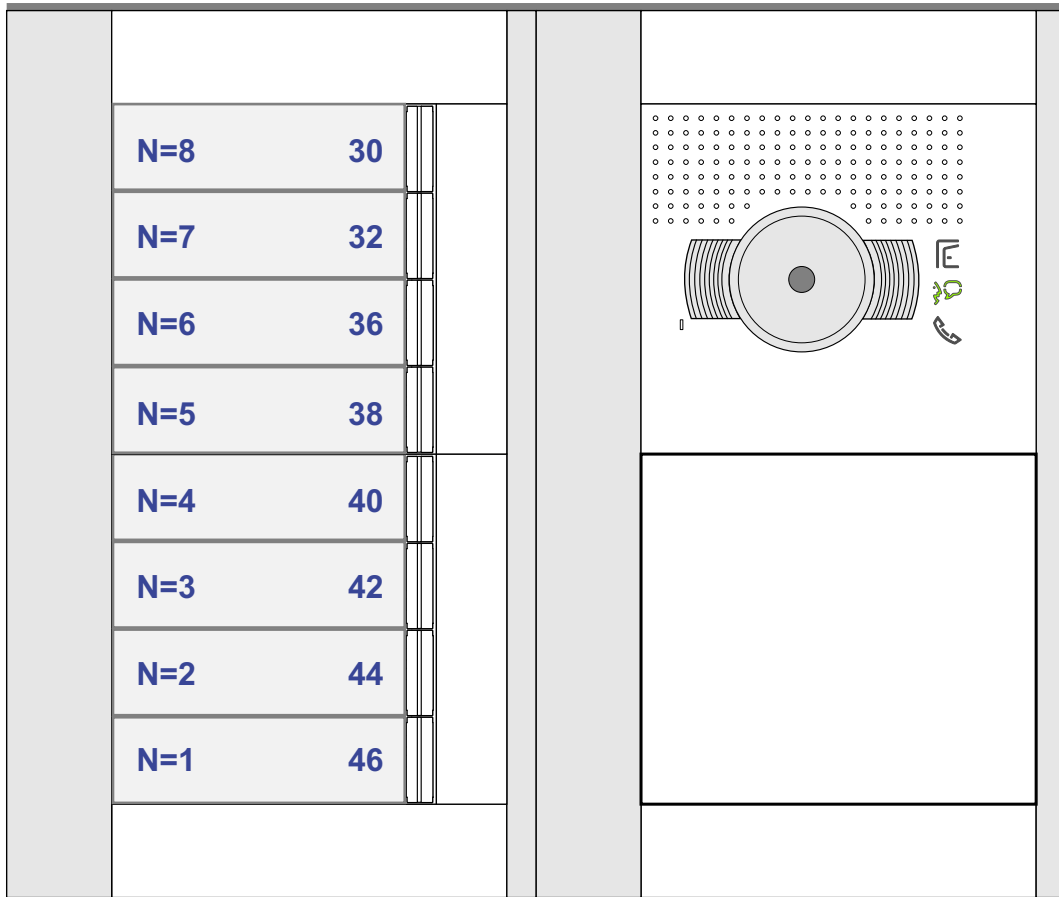

TWEEDRAADS BUS

Bij monteren/demonteren spanning eraf voorkomt defecten!

Haal de spanning van het systeem als je een module monteert of demonteert

Max. 50 meter

Max. 100 meter systeemkabel tot laatste videofoon

nelec

INTERCOM MADE EASY

N-Waarde	Huisnummer	Switch-ON
1	46	X
2	44	X
3	42	X
4	40	X
5	38	
6	36	
7	32	
8	30	