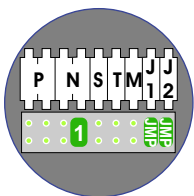

— = systeemkabel
Bij andere getwiste kabel 66% afstand!
Bij ongetwiste kabel max. 50 meter buitenpost naar videofoon.
UTP op aanvraag.

DD8 digitzer: flatcable
IN
OUT
Connector van flatcable nokje juiste kant op bij aansluiten op DD8

Digitizers & flatcables

Niet monteren/demonteren onder spanning
Bedrukkers mogen wel

M-50

De aders moeten echt OP de connector doorgelust worden!

VideoVerdeler

De aders moeten echt OP de klemmen doorgelust worden!

TWEEDRAADS BUS

Bij monteren/demonteren spanning eraf voorkomt defecten!