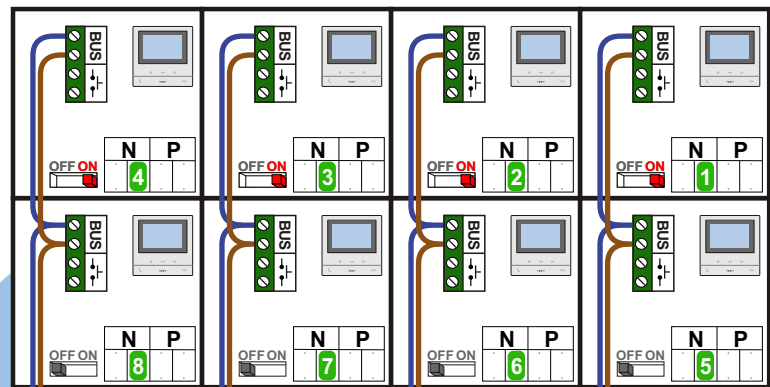

Digitizers & flatcables

Niet monteren/demonteren onder spanning
Bedrukkers mogen wel

M-50

De aders moeten echt OP de connector doorgelust worden!

VideoVerdeler

De aders moeten echt OP de klemmen doorgelust worden!

TWEEDRAADS BUS

Bij monteren/demonteren spanning eraf voorkomt defecten!

Haal de spanning van het systeem als je een module monteert of demonteert

Max. 50 meter

Max. 100 meter systeemkabel tot laatste videofoon

nelec

INTERCOM MADE EASY

N-Waarde	Huisnummer	Switch-ON
1	46	X
2	44	X
3	42	X
4	40	X
5	38	
6	36	
7	32	
8	30	