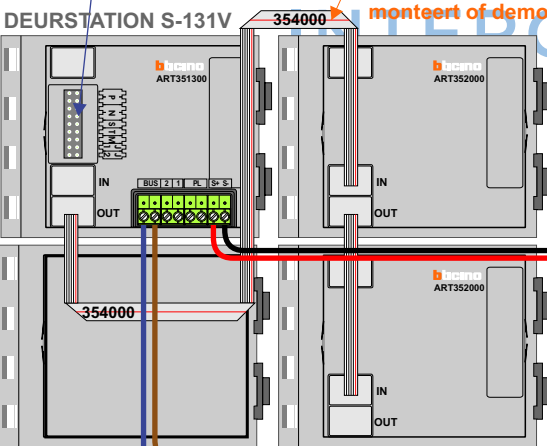

— = systeemkabel
Bij andere getwiste kabel 66% afstand!
Bij ongetwiste kabel max. 50 meter buitenpost naar videofoon.
UTP op aanvraag.

DD8 digitzer: flatcable
IN
OUT
Connector van flatcable nokje juiste kant op bij aansluiten op DD8

Digitizers & flatcables

Niet monteren/demonteren onder spanning
Bedrukkers mogen wel

M-50

De aders moeten echt OP de connector doorgelust worden!

VideoVerdeler

De aders moeten echt OP de klemmen doorgelust worden!

TWEEDRAADS BUS

Bij monteren/demonteren spanning eraf voorkomt defecten!

Haal de spanning van het systeem als je een module monteert of demonteert

Max. 50 meter

Max. 100 meter systeemkabel tot laatste videofoon

nelec

INTERCOM MADE EASY

N-Waarde	Huisnummer	Switch-ON
1	46	X
2	44	X
3	42	X
4	40	X
5	38	
6	36	
7	32	
8	30	